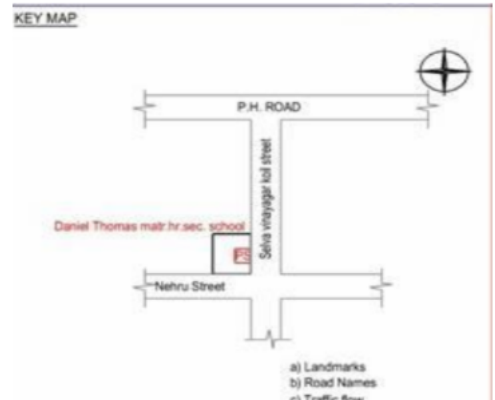

Cad View

Key MAP View