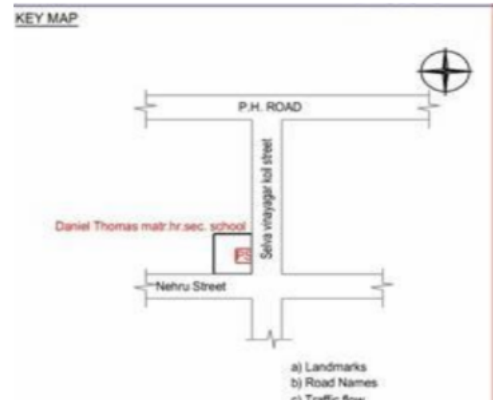

3. வாக்குச் சாவடியின் விவரங்கள்

| | | |
|--|--|--------------------|
| <p>வாக்குச் சாவடியின் எண் மற்றும் பெயர் :</p> <p>226 - டேனியல் தாமஸ் மெட்ரிக்குலேசன் மேல்நிலைப்பள்ளி, ரசாக் கார்டன் மெயின் ரோடு, அரும்பாக்கம், சென்னை-600106.</p> <p>வாக்குச் சாவடியின் முகவரி :</p> <p>டேனியல் தாமஸ் மெட்ரிக்குலேசன் மேல்நிலைப்பள்ளி, ரசாக் கார்டன் மெயின் ரோடு, அரும்பாக்கம், சென்னை-600106.</p> | <p>வாக்குச் சாவடியின் வகைப்பாடு (ஆண்/பெண்/பொது)</p> | <p>பொது</p> |
| | <p>துணை வாக்குச் சாவடிகளின் எண்ணிக்கை :</p> | <p>0</p> |

வாக்காளர் பதிவு அலுவலரின்
கையொப்பம்

Nazri Naksha

Google Map View

Polling Station Building Front View

Polling Station Front View

Cad View

Key MAP View

சட்டமன்றத் தொகுதியின் எண் மற்றும் பெயர் : 21-அண்ணா நகர்
பிரிவு எண் மற்றும் பெயர் 1-அரும்பாக்கம், வஆர்ட் எண் 107விநாயகர் கோயில் 1ஸ்ட் தெரு