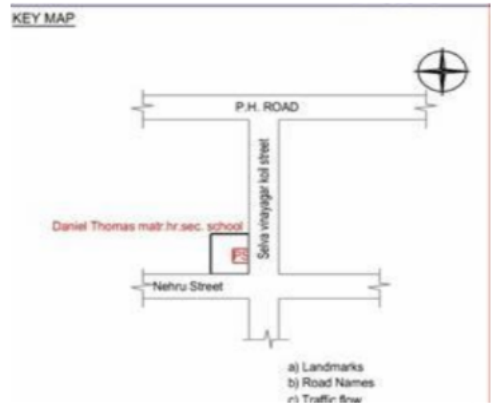

Key MAP View