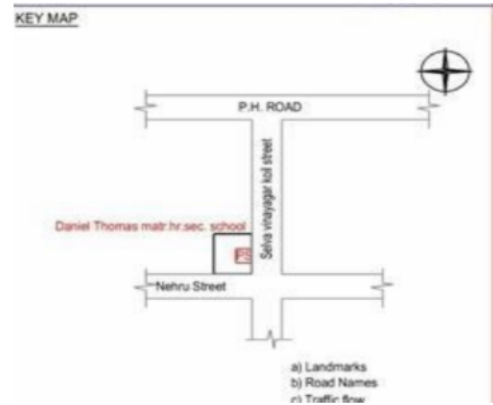

Cad View

Key MAP View