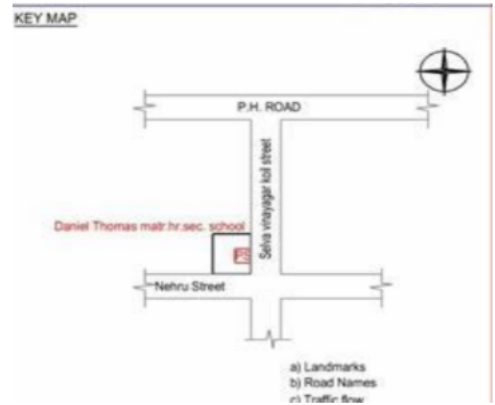

Cad View

Key MAP View