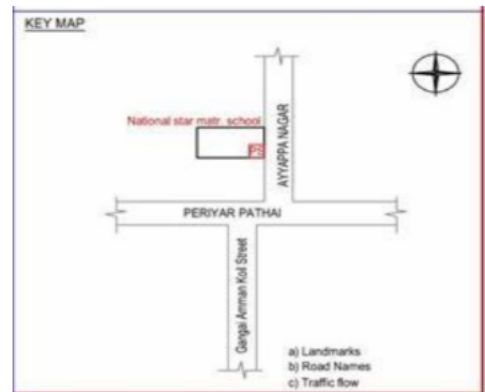

Google Map View

Polling Station Building Front View

FRONT ELEVATION

Polling Station Front View

FRONT ELEVATION

Cad View

Key MAP View

1 பெயர் : பிரகாஷ் இதரர் பெயர் : மற்றவர் வீட்டு எண் : 1 வயது : 52 பாலினம் : ஆண்	SRB0476481 Photo is available	2 பெயர் : குமாரி கணவர் பெயர் : பிரகாஷ் வீட்டு எண் : 1 வயது : 46 பாலினம் : பெண்	SRB0476457 Photo is available	3 பெயர் : ரமேஷ் தந்தை பெயர் : பழனிசாமி வீட்டு எண் : 1 வயது : 41 பாலினம் : ஆண்	SRB1041862 Photo is available
4 பெயர் : பிரேமா தந்தை பெயர் : ரமேஷ் வீட்டு எண் : 1 வயது : 36 பாலினம் : பெண்	SRB1042027 Photo is available	5 பெயர் : சடையப்பன் தந்தை பெயர் : அங்கப்பன்முதலியார் வீட்டு எண் : 1-2 வயது : 81 பாலினம் : ஆண்	BDZ2879500 Photo is available	6 பெயர் : பானுமதி கணவர் பெயர் : சடையப்பன் வீட்டு எண் : 1-2 வயது : 63 பாலினம் : பெண்	SRB2081206 Photo is available
7 பெயர் : வடிவேல் தந்தை பெயர் : சடையப்பன் வீட்டு எண் : 1-2 வயது : 47 பாலினம் : ஆண்	BDZ1718105 Photo is available	8 பெயர் : ரத்தினம் தந்தை பெயர் : சண்முகம் வீட்டு எண் : 1-5 வயது : 57 பாலினம் : ஆண்	BDZ4197802 Photo is available	9 பெயர் : லட்சுமணன் தந்தை பெயர் : சொல்லப்பெருமாள் வீட்டு எண் : 2 வயது : 67 பாலினம் : ஆண்	SRB0612572 Photo is available
10 பெயர் : பிரசாத் தாயின் பெயர் : தேவகி வீட்டு எண் : 2 வயது : 57 பாலினம் : ஆண்	SRB0182378 Photo is available	11 பெயர் : ராகேஸ்வரி கணவர் பெயர் : சுப்ரமணியம் வீட்டு எண் : 2 வயது : 55 பாலினம் : பெண்	SRB1626811 Photo is available	12 பெயர் : பிரமிளா கணவர் பெயர் : பிரசாத் வீட்டு எண் : 2 வயது : 54 பாலினம் : பெண்	SRB0182360 Photo is available
13 பெயர் : அண்ணலட்சுமி கணவர் பெயர் : லட்சுமணன் வீட்டு எண் : 2 வயது : 53 பாலினம் : பெண்	SRB0612580 Photo is available	14 பெயர் : அனுஷா தந்தை பெயர் : பிரதீப்குமார் வீட்டு எண் : 2 வயது : 34 பாலினம் : பெண்	SRB0613224 Photo is available	15 பெயர் : குமார் தந்தை பெயர் : கண்ணன் வீட்டு எண் : 2-2 வயது : 79 பாலினம் : ஆண்	SRB2081222 Photo is available
16 பெயர் : தேவி கணவர் பெயர் : குமார் வீட்டு எண் : 2-2 வயது : 70 பாலினம் : பெண்	SRB2081230 Photo is available	17 பெயர் : மீனா கணவர் பெயர் : பிரதீப்குமார் வீட்டு எண் : 2-3 வயது : 56 பாலினம் : பெண்	BDZ4189585 Photo is available	18 பெயர் : அக்சியா தந்தை பெயர் : பிரசாத் வீட்டு எண் : 2-44 வயது : 28 பாலினம் : பெண்	SRB1520139 Photo is available
19 பெயர் : அஷ்வின் தந்தை பெயர் : பிரதீப்குமார் வீட்டு எண் : 2-44 வயது : 26 பாலினம் : ஆண்	SRB1813757 Photo is available	20 பெயர் : உதயசந்திரன் பாண்டியன் இதரர் பெயர் : லோகேஷ்வரி உதயசந்திரன் வீட்டு எண் : 2/47 வயது : 40 பாலினம் : ஆண்	SRB2444925 Photo is available	21 பெயர் : சோஜியா சுனிஷ் கணவர் பெயர் : சுனிஷ் வீட்டு எண் : 2/47 வயது : 37 பாலினம் : பெண்	SRB1875152 Photo is available
22 பெயர் : லோகேஷ்வரி உதயசந்திரன் கணவர் பெயர் : உதயசந்திரன் வீட்டு எண் : 2/47 வயது : 33 பாலினம் : பெண்	SRB2248441 Photo is available	23 பெயர் : வசந்தா கணவர் பெயர் : வெங்கடேசன் வீட்டு எண் : 3 வயது : 66 பாலினம் : பெண்	SRB1321132 Photo is available	24 பெயர் : அண்ணாதுரை தந்தை பெயர் : முத்தையா வீட்டு எண் : 3 வயது : 52 பாலினம் : ஆண்	SRB1320803 Photo is available
25 பெயர் : கார்த்திக் தந்தை பெயர் : வெங்கடேசன் வீட்டு எண் : 3 வயது : 39 பாலினம் : ஆண்	SRB1041920 Photo is available	26 பெயர் : சதிஷ்குமார் தந்தை பெயர் : முரளி வீட்டு எண் : 3 வயது : 36 பாலினம் : ஆண்	SRB0612457 Photo is available	# 27 பெயர் : வெங்கடேசன் முரளி தந்தை பெயர் : முரளி வீட்டு எண் : 3 வயது : 35 பாலினம் : ஆண்	SRB0613406 Photo is available
28 பெயர் : பாக்கியலட்சுமி தந்தை பெயர் : வெங்கடேசன் வீட்டு எண் : 3 வயது : 33 பாலினம் : பெண்	SRB1042233 Photo is available	S 29 பெயர் : அற்புதராஜ் தந்தை பெயர் : முத்து வீட்டு எண் : 3 / 3 வயது : 73 பாலினம் : ஆண்	SRB2256162 Photo is available	30 பெயர் : சுஜாதா கணவர் பெயர் : நடராஜன் வீட்டு எண் : 3-25 வயது : 47 பாலினம் : பெண்	SRB0924159 Photo is available