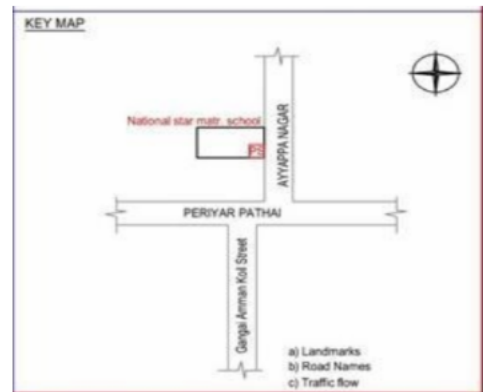

Google Map View

Polling Station Building Front View

Polling Station Front View

Cad View

Key MAP View

சட்டமன்றத் தொகுதியின் எண் மற்றும் பெயர் : 21-அண்ணா நகர் பிரிவு எண் மற்றும் பெயர் 1-சூளைமேடு,வார்டு எண் 106 இந்திராகாந்தி 3வது தெரு