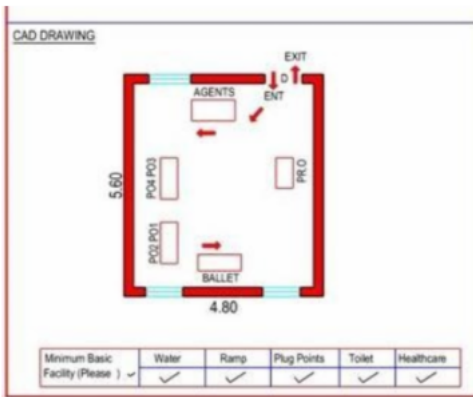

Google Map View

Polling Station Building Front View

Polling Station Front View

Cad View

Key MAP View

சட்டமன்றத் தொகுதியின் எண் மற்றும் பெயர் : 21-அண்ணா நகர் பிரிவு எண் மற்றும் பெயர் 1-சூளைமேடு,வார்டு எண் 106 இந்திராகாந்தி 3வது தெரு