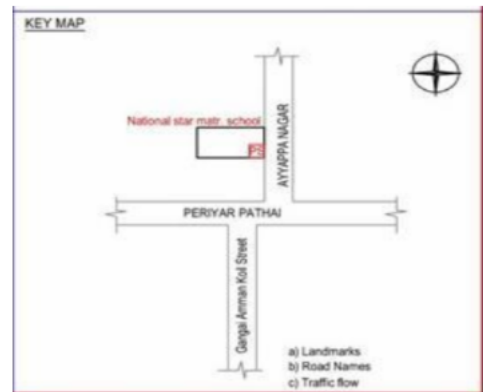

Google Map View

Polling Station Building Front View

FRONT ELEVATION

Polling Station Front View

FRONT ELEVATION

Cad View

Key MAP View

1 பெயர் : ஹரிபாபு தந்தை பெயர்: கேசவன் வீட்டு எண் : 1 வயது : 75 பாலினம் : ஆண்	SRB2083442 Photo is available	2 பெயர் : லட்சுமி கணவர் பெயர்: ஹரிபாபு வீட்டு எண் : 1 வயது : 68 பாலினம் : பெண்	SRB2083459 Photo is available	3 பெயர் : லலிதா கணவர் பெயர்: பாலசுமார் வீட்டு எண் : 1 வயது : 63 பாலினம் : பெண்	SRB1455088 Photo is available
4 பெயர் : அந்தோணி சேவியர் தந்தை பெயர்: தர்மராஜ் வீட்டு எண் : 1 வயது : 53 பாலினம் : ஆண்	SRB0405852 Photo is available	5 பெயர் : மெர்லின் கணவர் பெயர்: அந்தோணி சேவியர் வீட்டு எண் : 1 வயது : 51 பாலினம் : பெண்	SRB0613521 Photo is available	S 6 பெயர் : காமேஷ் தந்தை பெயர்: ஹரிபாபு வீட்டு எண் : 1 வயது : 43 பாலினம் : ஆண்	KSV0971739 Photo is available
7 பெயர் : திவ்யா கணவர் பெயர்: கார்த்திகேயன் வீட்டு எண் : 1 வயது : 36 பாலினம் : பெண்	SRB0476663 Photo is available	8 பெயர் : காயத்ரி தந்தை பெயர்: சந்திரன் சேகர் வீட்டு எண் : 1 வயது : 28 பாலினம் : பெண்	SRB1825397 Photo is available	9 பெயர் : டாண்டீய விந் ஏ தந்தை பெயர்: சந்திரசேகர் வீட்டு எண் : 1 வயது : 23 பாலினம் : ஆண்	SRB2297901 Photo is available
10 பெயர் : பாண்டியன் தந்தை பெயர்: ஜெயராமன் வீட்டு எண் : 1-1 வயது : 70 பாலினம் : ஆண்	SRB2083467 Photo is available	11 பெயர் : பார்வதி கணவர் பெயர்: பாண்டியன் வீட்டு எண் : 1-1 வயது : 63 பாலினம் : பெண்	SRB2083475 Photo is available	12 பெயர் : செந்தில்குமார் தந்தை பெயர்: பாண்டியன் வீட்டு எண் : 1-1 வயது : 42 பாலினம் : ஆண்	BDZ4183034 Photo is available
S 13 பெயர் : ராஜா சேகர் தந்தை பெயர்: முருகன் வீட்டு எண் : 1/2 வயது : 47 பாலினம் : பெண்	SRB2325165 Photo is available	14 பெயர் : தெளலத் கணவர் பெயர்: சையத் அப்துல் காதர் வீட்டு எண் : 1-4-21-4 வயது : 67 பாலினம் : பெண்	SRB1520436 Photo is available	15 பெயர் : முகம்மது ஆசிகா தந்தை பெயர்: சையத் அப்துல் காதர் வீட்டு எண் : 1-4-21-4 வயது : 28 பாலினம் : பெண்	SRB1520451 Photo is available
16 பெயர் : கார்த்திகேயன் தந்தை பெயர்: பாண்டியன் வீட்டு எண் : 1-11 வயது : 40 பாலினம் : ஆண்	BDZ8423055 Photo is available	S 17 பெயர் : சகிலா கணவர் பெயர்: ராஜசேகர் வீட்டு எண் : 1/21 வயது : 43 பாலினம் : பெண்	SRB2304186 Photo is available	S 18 பெயர் : லாவண்யா தந்தை பெயர்: ராஜசேகர் வீட்டு எண் : 1/21 வயது : 24 பாலினம் : பெண்	SRB2302347 Photo is available
19 பெயர் : சின்னம்மா கணவர் பெயர்: மாரிமுத்து வீட்டு எண் : 2 வயது : 80 பாலினம் : பெண்	SRB1455039 Photo is available	20 பெயர் : ராஜகுமார் தந்தை பெயர்: துரை வீட்டு எண் : 2 வயது : 55 பாலினம் : ஆண்	SRB0614099 Photo is available	21 பெயர் : பாபு தந்தை பெயர்: எசக்கிமுத்து வீட்டு எண் : 2 வயது : 50 பாலினம் : ஆண்	SRB1321280 Photo is available
22 பெயர் : ராஜ்குமாட்பாண்டியன் தந்தை பெயர்: செல்வசுந்தரபாண்டியன் வீட்டு எண் : 2 வயது : 44 பாலினம் : ஆண்	SRB0614214 Photo is available	23 பெயர் : ஞான செல்வ ராஜ் தந்தை பெயர்: அமலஜோதி வீட்டு எண் : 2 வயது : 31 பாலினம் : ஆண்	SRB1222116 Photo is available	24 பெயர் : ரஞ்சிதம் அம்மாள் கணவர் பெயர்: ஞானசெல்வம் வீட்டு எண் : 2-1 வயது : 81 பாலினம் : பெண்	SRB2083483 Photo is available
25 பெயர் : அமலஜோதி தந்தை பெயர்: ஞானசெல்வம் வீட்டு எண் : 2-1 வயது : 56 பாலினம் : ஆண்	SRB2083491 Photo is available	26 பெயர் : ஜெயமதி கணவர் பெயர்: அமலஜோதி வீட்டு எண் : 2-1 வயது : 51 பாலினம் : பெண்	SRB2083509 Photo is available	27 பெயர் : மரியஅற்புதம் தந்தை பெயர்: ஞானசெல்வம் வீட்டு எண் : 2-1 வயது : 46 பாலினம் : பெண்	SRB2083517 Photo is available
28 பெயர் : ஆறுமுகம் தந்தை பெயர்: அய்யாவு வீட்டு எண் : 2/19 வயது : 53 பாலினம் : ஆண்	SRB0350678 Photo is available	29 பெயர் : ஜார்ஜ் ஸ்டீபன் ராஜ் தந்தை பெயர்: அமலா ஜோதி வீட்டு எண் : 2-19 வயது : 28 பாலினம் : ஆண்	SRB1904341 Photo is available	30 பெயர் : ஆல்சம்சிரா அல்சம்சிரா தாயின் பெயர்: ரசியா பாணு ரசியா பாணு வீட்டு எண் : 2/19, வயது : 20 பாலினம் : பெண்	SRB2481349 Photo is available