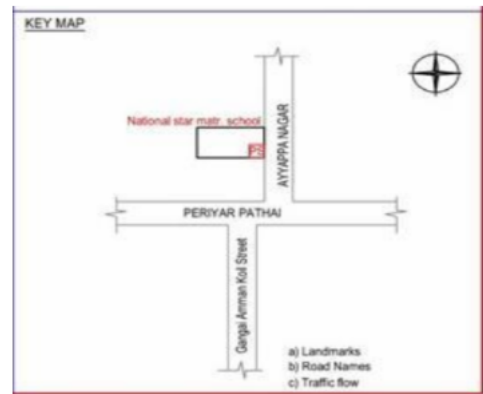

Google Map View

Polling Station Building Front View

Polling Station Front View

Cad View

Key MAP View

1	SRB1683267	பெயர் : பாக்கியதி கணவர் பெயர் : கந்தவேல் வீட்டு எண் : 1 வயது : 81 பாலினம் : பெண்	Photo is available	2	SRB1223452	பெயர் : ஸ்ரீவித்யா கணவர் பெயர் : நாராயணன் வீட்டு எண் : 1 வயது : 57 பாலினம் : பெண்	Photo is available	3	SRB2085421	பெயர் : சண்முகசுந்தரம் தந்தை பெயர் : கணபதிமுத்து வீட்டு எண் : 2-1 வயது : 79 பாலினம் : ஆண்	Photo is available
4	SRB2085439	பெயர் : பவனுத்தாய் கணவர் பெயர் : சண்முகசுந்தரம் வீட்டு எண் : 2-1 வயது : 75 பாலினம் : பெண்	Photo is available	5	BDZ8607574	பெயர் : முத்துலெட்சுமி தந்தை பெயர் : தாமோதரன் வீட்டு எண் : 2-1 வயது : 52 பாலினம் : பெண்	Photo is available	6	SRB2085447	பெயர் : வசுமதி தந்தை பெயர் : சண்முகசுந்தரம் வீட்டு எண் : 2-1 வயது : 49 பாலினம் : பெண்	Photo is available
7	SRB0186528	பெயர் : தனலக்ஷ்மி கணவர் பெயர் : திருநாவுக்கரசு வீட்டு எண் : 3 வயது : 84 பாலினம் : பெண்	Photo is available	8	SRB0186502	பெயர் : பிரபாகரன் தந்தை பெயர் : திருநாவுக்கரசு வீட்டு எண் : 3 வயது : 56 பாலினம் : ஆண்	Photo is available	9	SRB0186486	பெயர் : வீரமணி தந்தை பெயர் : திருநாவுக்கரசு வீட்டு எண் : 3 வயது : 54 பாலினம் : ஆண்	Photo is available
10	SRB0186510	பெயர் : புவனேஸ்வரி கணவர் பெயர் : பிரபாகரன் வீட்டு எண் : 3 வயது : 47 பாலினம் : பெண்	Photo is available	11	SRB0186494	பெயர் : சாந்தி கணவர் பெயர் : வீரமணி வீட்டு எண் : 3 வயது : 40 பாலினம் : பெண்	Photo is available	12	SRB1520758	பெயர் : தேவி தந்தை பெயர் : ரவி வீட்டு எண் : 3-2 வயது : 30 பாலினம் : பெண்	Photo is available
13	BDZ4725461	பெயர் : துரைசாமி தந்தை பெயர் : குப்புசாமி வீட்டு எண் : 4 வயது : 50 பாலினம் : ஆண்	Photo is available	14	SRB0476937	பெயர் : வீராச்சாமி தந்தை பெயர் : கருப்பன கவுண்டர் வீட்டு எண் : 4 வயது : 48 பாலினம் : ஆண்	Photo is available	15	SRB0477117	பெயர் : சரஸ்வதி கணவர் பெயர் : துரைசாமி வீட்டு எண் : 4 வயது : 45 பாலினம் : பெண்	Photo is available
16	SRB0477109	பெயர் : தேன்மொழி கணவர் பெயர் : வீராச்சாமி வீட்டு எண் : 4 வயது : 41 பாலினம் : பெண்	Photo is available	17	SRB0476978	பெயர் : இந்துமதி தந்தை பெயர் : ஆனந்தராஜ் வீட்டு எண் : 4 வயது : 37 பாலினம் : பெண்	Photo is available	18	SRB2085462	பெயர் : அன்பரசன் தந்தை பெயர் : சம்பத் வீட்டு எண் : 4-2 வயது : 53 பாலினம் : ஆண்	Photo is available
19	BDZ4192571	பெயர் : ஹேமாமாலினி கணவர் பெயர் : அன்பரசன் வீட்டு எண் : 4-2 வயது : 46 பாலினம் : பெண்	Photo is available	20	SRB2085470	பெயர் : விஜயா கணவர் பெயர் : கிருஷ்ணன் வீட்டு எண் : 4-3-4 வயது : 76 பாலினம் : பெண்	Photo is available	21	BDZ4187738	பெயர் : மகேஸ்வரி கணவர் பெயர் : ரவி வீட்டு எண் : 4-3-4 வயது : 56 பாலினம் : பெண்	Photo is available
22	SRB2085496	பெயர் : விவேகானந்தன் தந்தை பெயர் : கிருஷ்ணன் வீட்டு எண் : 4-3-4 வயது : 51 பாலினம் : ஆண்	Photo is available	23	BDZ4188082	பெயர் : கமலஹாசன் தந்தை பெயர் : கிருஷ்ணன் வீட்டு எண் : 4-3-4 வயது : 49 பாலினம் : ஆண்	Photo is available	24	BDZ8607590	பெயர் : ஆனந்தராஜ் தந்தை பெயர் : மாடசாமி வீட்டு எண் : 4-5 வயது : 70 பாலினம் : ஆண்	Photo is available
25	SRB2085504	பெயர் : பார்வதி கணவர் பெயர் : ஆனந்தராஜ் வீட்டு எண் : 4-5 வயது : 58 பாலினம் : பெண்	Photo is available	26	SRB2085538	பெயர் : சங்கரி கணவர் பெயர் : பெரியசாமி வீட்டு எண் : 4-9 வயது : 72 பாலினம் : பெண்	Photo is available	27	SRB2306470	பெயர் : மோகனரங்கம் சு தந்தை பெயர் : சுப்ரமணியன் வீட்டு எண் : 4/9 வயது : 49 பாலினம் : ஆண்	Photo is available
28	SRB2461200	பெயர் : பவித்ரா சீ தந்தை பெயர் : சீனிவாசன் வீட்டு எண் : 4/9,பெரியார் பாதை வயது : 24 பாலினம் : பெண்	Photo is available	29	SRB1520626	பெயர் : பெருமாள் தந்தை பெயர் : தணிகாச்சலம் வீட்டு எண் : 4-12 வயது : 47 பாலினம் : ஆண்	Photo is available	30	SRB0616466	பெயர் : ராஜேஸ்வரி கணவர் பெயர் : ராமலிங்கம் வீட்டு எண் : 4-12 வயது : 46 பாலினம் : பெண்	Photo is available