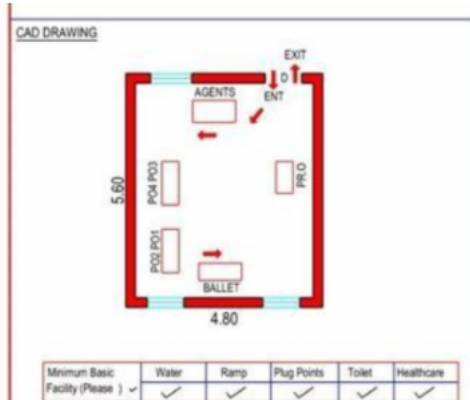

Google Map View

Polling Station Building Front View

Polling Station Front View

Cad View

Key MAP View

1	SRB1223676	பெயர் : பந்தர் தந்தை பெயர்: மனோகரன் வீட்டு எண் : 1 வயது : 35 பாலினம் : ஆண்	Photo is available	2	SRB0926089	பெயர் : கார்திகேயான் தந்தை பெயர்: மதனசேகர் வீட்டு எண் : 1 வயது : 33 பாலினம் : ஆண்	Photo is available	3	SRB1391564	பெயர் : அனீதா தந்தை பெயர்: மதனசேகர் வீட்டு எண் : 1 வயது : 29 பாலினம் : பெண்	Photo is available
4	SRB2087054	பெயர் : மதனசேகர் தந்தை பெயர்: நாராயணசாமி வீட்டு எண் : 1-1 வயது : 61 பாலினம் : ஆண்	Photo is available	5	SRB2087062	பெயர் : லலிதாதேவி கணவர் பெயர்: மதனசேகர் வீட்டு எண் : 1-1 வயது : 57 பாலினம் : பெண்	Photo is available	6	SRB1866185	பெயர் : கமல கண்ணன் தந்தை பெயர்: பிரகாஷ் வீட்டு எண் : 1-36 வயது : 27 பாலினம் : ஆண்	Photo is available
7	BDZ4729240	பெயர் : வெங்கடாச்சலம் தந்தை பெயர்: வடிவேலு வீட்டு எண் : 2/20 வயது : 57 பாலினம் : ஆண்	Photo is available	8	BDZ4730131	பெயர் : சூதா கணவர் பெயர்: வெங்கடாச்சலம் வீட்டு எண் : 2/20 வயது : 48 பாலினம் : பெண்	Photo is available	9	BDZ4237418	பெயர் : ரமேஷ்ஆதித்தன் தந்தை பெயர்: முருகன்ஆதித்தன் வீட்டு எண் : 3-2 வயது : 57 பாலினம் : ஆண்	Photo is available
10	BDZ4237400	பெயர் : அமுதாதேவி கணவர் பெயர்: ரமேஷ்ஆதித்தன் வீட்டு எண் : 3-2 வயது : 52 பாலினம் : பெண்	Photo is available	11	BDZ4237509	பெயர் : கண்ணன்ஆதித்தன் தந்தை பெயர்: முருகன்ஆதித்தன் வீட்டு எண் : 3-2 வயது : 52 பாலினம் : ஆண்	Photo is available	12	BDZ7640451	பெயர் : பூந்தேவி கணவர் பெயர்: கண்ணன்ஆதித்தன் வீட்டு எண் : 3-2 வயது : 47 பாலினம் : பெண்	Photo is available
# 13	SRB1866235	பெயர் : மு ராஜராஜேஸ்வரி தந்தை பெயர்: முருகேசன் வீட்டு எண் : க்யூ2-403,விஜிஎன் ஸ்டெஃபர்ட், வயது : 25 பாலினம் : பெண்	Photo is available	14	SRB2248722	பெயர் : ஜான் தங்கராஜ் ராஜ் தந்தை பெயர்: ஜெயராஜ் வீட்டு எண் : 3ஏ/36 வயது : 60 பாலினம் : ஆண்	Photo is available	15	SRB2252468	பெயர் : லில்லி ஜான் கணவர் பெயர்: ஜான் தங்கராஜ் வீட்டு எண் : 3ஏ/36 வயது : 57 பாலினம் : பெண்	Photo is available
16	SRB0784769	பெயர் : கல்பனா கணவர் பெயர்: குணசேகர் வீட்டு எண் : 4 வயது : 47 பாலினம் : பெண்	Photo is available	17	SRB1223692	பெயர் : பிரவீன்ராஜ் தந்தை பெயர்: ரமேஷ்பாபு வீட்டு எண் : 4 வயது : 34 பாலினம் : ஆண்	Photo is available	18	BDZ4232773	பெயர் : ரமேஷ்பாபு தந்தை பெயர்: கோவிந்தராஜலு வீட்டு எண் : 4-1 வயது : 61 பாலினம் : ஆண்	Photo is available
19	BDZ4226270	பெயர் : தேவிகா கணவர் பெயர்: ரமேஷ்பாபு வீட்டு எண் : 4-1 வயது : 59 பாலினம் : பெண்	Photo is available	20	SRB2300549	பெயர் : ஸ்டாலின் ஸாபூ தந்தை பெயர்: ஸ்டீபன் வீட்டு எண் : 4/19 வயது : 52 பாலினம் : ஆண்	Photo is available	21	SRB2300309	பெயர் : த்ரேஸனிஆ கணவர் பெயர்: ஸ்டாலீன்ஸாபூ வீட்டு எண் : 4/19 வயது : 48 பாலினம் : பெண்	Photo is available
22	SRB2313443	பெயர் : கங்கா தேவி கணவர் பெயர்: பிரவீன் ராஜ் வீட்டு எண் : 4/19 வயது : 30 பாலினம் : பெண்	Photo is available	23	SRB1899467	பெயர் : பிரபு டீ தாயின் பெயர்: பன்மொழி பன்மொழி வீட்டு எண் : 4/19 வயது : 25 பாலினம் : ஆண்	Photo is available	24	SRB2300945	பெயர் : ஸ்நினி சாபு தந்தை பெயர்: ஸ்டாலின் சாபு வீட்டு எண் : 4/19 வயது : 23 பாலினம் : பெண்	Photo is available
25	SRB2358000	பெயர் : பாண்டுரங்கன் தந்தை பெயர்: ஈஸ்வரியா வீட்டு எண் : 4/19, 2-வது தளம் வயது : 49 பாலினம் : ஆண்	Photo is available	26	SRB1043900	பெயர் : கிங்ஸலின் டேவிட் தந்தை பெயர்: நிக்கோலஸ் சகாயநாதன் சாலமன் வீட்டு எண் : 5 வயது : 34 பாலினம் : ஆண்	Photo is available	27	BDZ2994374	பெயர் : குமரேசன் தந்தை பெயர்: தேவராஜன் வீட்டு எண் : 5-2 வயது : 53 பாலினம் : ஆண்	Photo is available
# 28	SRB2087088	பெயர் : பத்மா குமரேசன் கணவர் பெயர்: குமரேசன் வீட்டு எண் : 5-2 வயது : 50 பாலினம் : பெண்	Photo is available	29	SRB2087096	பெயர் : ராமசாமி தந்தை பெயர்: அனந்தநாராயணன் வீட்டு எண் : 5-3 வயது : 73 பாலினம் : ஆண்	Photo is available	30	SRB2087104	பெயர் : கல்யாணி கணவர் பெயர்: ராமசாமி வீட்டு எண் : 5-3 வயது : 69 பாலினம் : பெண்	Photo is available