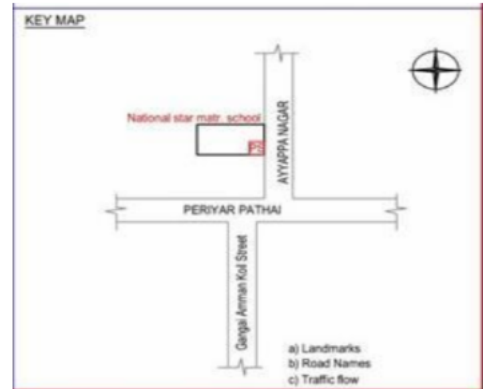

Google Map View

Polling Station Building Front View

Polling Station Front View

Cad View

Key MAP View

1	SRB1223676	பெயர் : பந்தர் தந்தை பெயர்: மனோகரன் வீட்டு எண் : 1 வயது : 35 பாலினம் : ஆண்	Photo is available	2	SRB0926089	பெயர் : கார்திகேயான் தந்தை பெயர்: மதனசேகர் வீட்டு எண் : 1 வயது : 33 பாலினம் : ஆண்	Photo is available	3	SRB1391564	பெயர் : அனீதா தந்தை பெயர்: மதனசேகர் வீட்டு எண் : 1 வயது : 29 பாலினம் : பெண்	Photo is available
4	SRB2087054	பெயர் : மதனசேகர் தந்தை பெயர்: நாராயணசாமி வீட்டு எண் : 1-1 வயது : 61 பாலினம் : ஆண்	Photo is available	5	SRB2087062	பெயர் : லலிதாதேவி கணவர் பெயர்: மதனசேகர் வீட்டு எண் : 1-1 வயது : 57 பாலினம் : பெண்	Photo is available	6	SRB1866185	பெயர் : கமல கண்ணன் தந்தை பெயர்: பிரகாஷ் வீட்டு எண் : 1-36 வயது : 27 பாலினம் : ஆண்	Photo is available
7	BDZ4729240	பெயர் : வெங்கடாச்சலம் தந்தை பெயர்: வடிவேலு வீட்டு எண் : 2/20 வயது : 57 பாலினம் : ஆண்	Photo is available	8	BDZ4730131	பெயர் : சூதா கணவர் பெயர்: வெங்கடாச்சலம் வீட்டு எண் : 2/20 வயது : 48 பாலினம் : பெண்	Photo is available	9	BDZ4237418	பெயர் : ரமேஷ்ஆதித்தன் தந்தை பெயர்: முருகன்ஆதித்தன் வீட்டு எண் : 3-2 வயது : 57 பாலினம் : ஆண்	Photo is available
10	BDZ4237400	பெயர் : அமுதாதேவி கணவர் பெயர்: ரமேஷ்ஆதித்தன் வீட்டு எண் : 3-2 வயது : 52 பாலினம் : பெண்	Photo is available	11	BDZ4237509	பெயர் : கண்ணன்ஆதித்தன் தந்தை பெயர்: முருகன்ஆதித்தன் வீட்டு எண் : 3-2 வயது : 52 பாலினம் : ஆண்	Photo is available	12	BDZ7640451	பெயர் : பூந்தேவி கணவர் பெயர்: கண்ணன்ஆதித்தன் வீட்டு எண் : 3-2 வயது : 47 பாலினம் : பெண்	Photo is available
# 13	SRB1866235	பெயர் : மு ராஜராஜேஸ்வரி தந்தை பெயர்: முருகேசன் வீட்டு எண் : க்யூ2-403,விஜிஎன் ஸ்டெஃபர்ட், வயது : 25 பாலினம் : பெண்	Photo is available	14	SRB2248722	பெயர் : ஜான் தங்கராஜ் ராஜ் தந்தை பெயர்: ஜெயராஜ் வீட்டு எண் : 3ஏ/36 வயது : 60 பாலினம் : ஆண்	Photo is available	15	SRB2252468	பெயர் : லில்லி ஜான் கணவர் பெயர்: ஜான் தங்கராஜ் வீட்டு எண் : 3ஏ/36 வயது : 57 பாலினம் : பெண்	Photo is available
16	SRB0784769	பெயர் : கல்பனா கணவர் பெயர்: குணசேகர் வீட்டு எண் : 4 வயது : 47 பாலினம் : பெண்	Photo is available	17	SRB1223692	பெயர் : பிரவீன்ராஜ் தந்தை பெயர்: ரமேஷ்பாபு வீட்டு எண் : 4 வயது : 34 பாலினம் : ஆண்	Photo is available	18	BDZ4232773	பெயர் : ரமேஷ்பாபு தந்தை பெயர்: கோவிந்தராஜலு வீட்டு எண் : 4-1 வயது : 61 பாலினம் : ஆண்	Photo is available
19	BDZ4226270	பெயர் : தேவிகா கணவர் பெயர்: ரமேஷ்பாபு வீட்டு எண் : 4-1 வயது : 59 பாலினம் : பெண்	Photo is available	20	SRB2300549	பெயர் : ஸ்டாலின் ஸாபூ தந்தை பெயர்: ஸ்டீபன் வீட்டு எண் : 4/19 வயது : 52 பாலினம் : ஆண்	Photo is available	21	SRB2300309	பெயர் : த்ரேஸனிஆ கணவர் பெயர்: ஸ்டாலீன்ஸாபூ வீட்டு எண் : 4/19 வயது : 48 பாலினம் : பெண்	Photo is available
22	SRB2313443	பெயர் : கங்கா தேவி கணவர் பெயர்: பிரவீன் ராஜ் வீட்டு எண் : 4/19 வயது : 30 பாலினம் : பெண்	Photo is available	23	SRB1899467	பெயர் : பிரபு டீ தாயின் பெயர்: பன்மொழி பன்மொழி வீட்டு எண் : 4/19 வயது : 25 பாலினம் : ஆண்	Photo is available	24	SRB2300945	பெயர் : ஸ்நினி சாபு தந்தை பெயர்: ஸ்டாலின் சாபு வீட்டு எண் : 4/19 வயது : 23 பாலினம் : பெண்	Photo is available
25	SRB2358000	பெயர் : பாண்டுரங்கன் தந்தை பெயர்: ஈஸ்வரியா வீட்டு எண் : 4/19, 2-வது தளம் வயது : 49 பாலினம் : ஆண்	Photo is available	26	SRB1043900	பெயர் : கிங்ஸலின் டேவிட் தந்தை பெயர்: நிக்கோலஸ் சகாயநாதன் சாலமன் வீட்டு எண் : 5 வயது : 34 பாலினம் : ஆண்	Photo is available	27	BDZ2994374	பெயர் : குமரேசன் தந்தை பெயர்: தேவராஜன் வீட்டு எண் : 5-2 வயது : 53 பாலினம் : ஆண்	Photo is available
# 28	SRB2087088	பெயர் : பத்மா குமரேசன் கணவர் பெயர்: குமரேசன் வீட்டு எண் : 5-2 வயது : 50 பாலினம் : பெண்	Photo is available	29	SRB2087096	பெயர் : ராமசாமி தந்தை பெயர்: அனந்தநாராயணன் வீட்டு எண் : 5-3 வயது : 73 பாலினம் : ஆண்	Photo is available	30	SRB2087104	பெயர் : கல்யாணி கணவர் பெயர்: ராமசாமி வீட்டு எண் : 5-3 வயது : 69 பாலினம் : பெண்	Photo is available