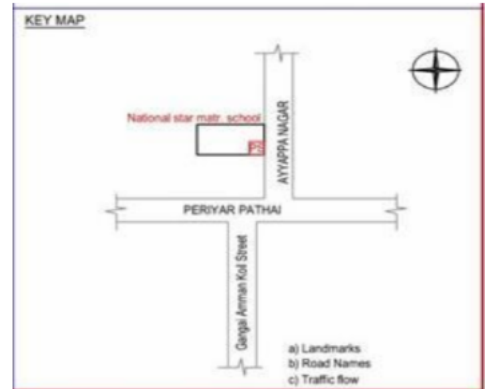

Google Map View

Polling Station Building Front View

Polling Station Front View

Cad View

Key MAP View

1 பெயர் : லலிதா கணவர் பெயர்: ஏழுமலை வீட்டு எண் : 2-4 வயது : 61 பாலினம் : பெண்	BDZ4231395 Photo is available	2 பெயர் : பிரபு தந்தை பெயர்: ஏழுமலை வீட்டு எண் : 2-4 வயது : 39 பாலினம் : ஆண்	BDZ4234928 Photo is available	3 பெயர் : சேவத் விஷ்வா வெ தந்தை பெயர்: வெங்கடாசலம் வீட்டு எண் : 2/20 வயது : 22 பாலினம் : ஆண்	SRB2311884 Photo is available
4 பெயர் : கவிதா சீ தந்தை பெயர்: சீனிவாசன் வீட்டு எண் : 2/32 வயது : 26 பாலினம் : பெண்	SRB2293249 Photo is available	#2 5 பெயர் : நரஹரி புலிகோல்லு தந்தை பெயர்: ராமகிருஷ்ண ராவ் புலிகோல்லு வீட்டு எண் : 3/2 வயது : 48 பாலினம் : ஆண்	URT1058536 Photo is available	6 பெயர் : தேவி மீனா தந்தை பெயர்: சப்ராமாநிஆந் வீட்டு எண் : 3/2 வயது : 47 பாலினம் : பெண்	SRB2302123 Photo is available
#2 7 பெயர் : ராஜ்யலக்ஷ்மி இ வி கணவர் பெயர்: நரஹரி புலிகோல்லு வீட்டு எண் : 3/2,ANBE SIVAM வயது : 47 பாலினம் : பெண்	URT1058635 Photo is available	8 பெயர் : செளபாக்கியவதிஜான்சி தந்தை பெயர்: கணேஷ் வீட்டு எண் : 3-9 வயது : 36 பாலினம் : பெண்	BDZ8532442 Photo is available	9 பெயர் : குறுசுவரி தந்தை பெயர்: கருப்பசாமி வீட்டு எண் : 4 வயது : 54 பாலினம் : பெண்	SRB0616425 Photo is available
10 பெயர் : மணி தந்தை பெயர்: அய்யாகண்ணு வீட்டு எண் : 4-1 வயது : 62 பாலினம் : ஆண்	SRB0189779 Photo is available	11 பெயர் : செல்வி கணவர் பெயர்: மணி வீட்டு எண் : 4-1 வயது : 58 பாலினம் : பெண்	SRB0189787 Photo is available	12 பெயர் : பாலகிருஷ்ணன் தந்தை பெயர்: மணி வீட்டு எண் : 4-1 வயது : 40 பாலினம் : ஆண்	SRB0189795 Photo is available
13 பெயர் : பாலசுப்ரமணியன் தந்தை பெயர்: சண்முகம் வீட்டு எண் : 4/5 வயது : 56 பாலினம் : ஆண்	SRB1822865 Photo is available	14 பெயர் : சோஹன் தாசூர் தந்தை பெயர்: உமேஷ் தாசூர் வீட்டு எண் : 4/5 வயது : 46 பாலினம் : ஆண்	SRB1753441 Photo is available	15 பெயர் : சூபி தாசூர் கணவர் பெயர்: சோஹன் தாசூர் வீட்டு எண் : 04/05 வயது : 42 பாலினம் : பெண்	SRB1753680 Photo is available
16 பெயர் : கண்ணன் தந்தை பெயர்: சிலம்பகவுண்டர் வீட்டு எண் : 5 வயது : 57 பாலினம் : ஆண்	SRB0189621 Photo is available	17 பெயர் : கவிதா தந்தை பெயர்: ரவி வீட்டு எண் : 5 வயது : 38 பாலினம் : பெண்	SRB1224906 Photo is available	18 பெயர் : காயத்திரி தந்தை பெயர்: ரவி வீட்டு எண் : 5 வயது : 33 பாலினம் : பெண்	SRB1224922 Photo is available
19 பெயர் : முருகன் தந்தை பெயர்: சேகர் வீட்டு எண் : 5-1 வயது : 51 பாலினம் : ஆண்	SRB0261990 Photo is available	20 பெயர் : தனலட்சுமி கணவர் பெயர்: முருகன் வீட்டு எண் : 5-1 வயது : 45 பாலினம் : பெண்	BDZ8424517 Photo is available	21 பெயர் : கணேஷ்ராம் தந்தை பெயர்: சேது வீட்டு எண் : 05/02 வயது : 53 பாலினம் : ஆண்	SRB1765072 Photo is available
22 பெயர் : ஜோதி லெக்ஷ்மி கணவர் பெயர்: கணேஷ் ராம் வீட்டு எண் : 5/2 வயது : 48 பாலினம் : பெண்	BDZ4902771 Photo is available	23 பெயர் : கஸ்தூரி தந்தை பெயர்: ரங்கநாதன் வீட்டு எண் : 5-2 வயது : 30 பாலினம் : பெண்	SRB1391903 Photo is available	24 பெயர் : ஹரிஷ் தந்தை பெயர்: சந்திரன் வீட்டு எண் : 5/2 வயது : 25 பாலினம் : ஆண்	SRB1863216 Photo is available
25 பெயர் : ஆர் ஜோதிலட்சுமி தந்தை பெயர்: ரங்கநாதன் வீட்டு எண் : 5/2 வயது : 25 பாலினம் : பெண்	SRB2279875 Photo is available	26 பெயர் : ரங்கநாதன் தந்தை பெயர்: ராமச்சந்திரன் வீட்டு எண் : 5-2-2 வயது : 60 பாலினம் : ஆண்	BDZ4230009 Photo is available	27 பெயர் : பாக்கியலட்சுமி கணவர் பெயர்: ரங்கநாதன் வீட்டு எண் : 5-2-2 வயது : 53 பாலினம் : பெண்	BDZ4224648 Photo is available
28 பெயர் : ரவி தந்தை பெயர்: ஏழுமலை வீட்டு எண் : 5-4 வயது : 68 பாலினம் : ஆண்	BDZ8607913 Photo is available	29 பெயர் : சிவகாமி கணவர் பெயர்: ரவி வீட்டு எண் : 5-4 வயது : 63 பாலினம் : பெண்	BDZ8615643 Photo is available	30 பெயர் : தீபலட்சுமி கணவர் பெயர்: கண்ணன் வீட்டு எண் : 5A வயது : 40 பாலினம் : பெண்	SRB1044791 Photo is available