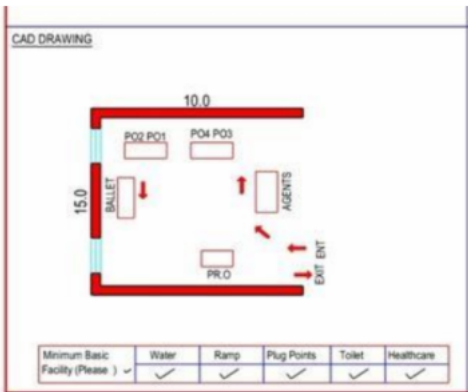

Google Map View

Polling Station Building Front View

Polling Station Front View

Cad View

Key MAP View

1 பெயர் : காமேஷ் தந்தை பெயர்: சீனிவாசலு வீட்டு எண் : 1 வயது : 67 பாலினம் : ஆண் Photo is available	SRB0187708	2 பெயர் : இளங்கோவன் தந்தை பெயர்: நாராயணசாமி வீட்டு எண் : 1 வயது : 59 பாலினம் : ஆண் Photo is available	SRB0187682	3 பெயர் : மகேஸ்வரி கணவர் பெயர்: இளங்கோவன் வீட்டு எண் : 1 வயது : 56 பாலினம் : பெண் Photo is available	SRB0187690
4 பெயர் : சரவணன் ஜெ தந்தை பெயர்: ஜெயராமன் பா வீட்டு எண் : 2ஏ வயது : 38 பாலினம் : ஆண் Photo is available	SRB2582799	5 பெயர் : கேசவன் தந்தை பெயர்: மூக்கையாஆச்சாரி வீட்டு எண் : 3 வயது : 59 பாலினம் : ஆண் Photo is available	SRB0189019	6 பெயர் : சுரேஷ் தந்தை பெயர்: தாமோதரன் வீட்டு எண் : 3 வயது : 53 பாலினம் : ஆண் Photo is available	SRB0187724
7 பெயர் : நவமணி தந்தை பெயர்: தாமோதரன் வீட்டு எண் : 3 வயது : 51 பாலினம் : ஆண் Photo is available	SRB1392380	8 பெயர் : கிறிஸ்டி கணவர் பெயர்: நவமணி வீட்டு எண் : 3 வயது : 49 பாலினம் : பெண் Photo is available	SRB1392372	9 பெயர் : சூதா கணவர் பெயர்: சுரேஷ் வீட்டு எண் : 3 வயது : 47 பாலினம் : பெண் Photo is available	SRB0187732
10 பெயர் : லதா கணவர் பெயர்: கேசவன் வீட்டு எண் : 3 வயது : 43 பாலினம் : பெண் Photo is available	SRB0187781	11 பெயர் : வடிவுக்கரசி கணவர் பெயர்: வடிவேலு வீட்டு எண் : 3 வயது : 35 பாலினம் : பெண் Photo is available	SRB1223288	12 பெயர் : குளோரி அன்பு ரோஸ் தந்தை பெயர்: நவமணி வீட்டு எண் : 3 வயது : 29 பாலினம் : பெண் Photo is available	SRB2412922
13 பெயர் : சண்முகா பிரியா பா தந்தை பெயர்: பாலா சுப்பிரமணியன் வீட்டு எண் : 3 வயது : 26 பாலினம் : பெண் Photo is available	SRB2294387	14 பெயர் : தீபிகா கே தந்தை பெயர்: கேசவன் வீட்டு எண் : 3 வயது : 24 பாலினம் : பெண் Photo is available	SRB2294700	15 பெயர் : மணி தந்தை பெயர்: ரங்கநாதன் வீட்டு எண் : 3-3 வயது : 68 பாலினம் : ஆண் Photo is available	SRB0187740
16 பெயர் : கிரேஸி கணவர் பெயர்: மணி வீட்டு எண் : 3-3 வயது : 62 பாலினம் : பெண் Photo is available	SRB0187757	17 பெயர் : வினோத் தந்தை பெயர்: மணி வீட்டு எண் : 3-3 வயது : 39 பாலினம் : ஆண் Photo is available	SRB0187773	18 பெயர் : மாரியப்பன் தந்தை பெயர்: சுப்பையா வீட்டு எண் : 3-4 வயது : 76 பாலினம் : ஆண் Photo is available	BDZ2852200
19 பெயர் : உலகம்மாள் கணவர் பெயர்: மாரியப்பன் வீட்டு எண் : 3-4 வயது : 65 பாலினம் : பெண் Photo is available	BDZ7738958	20 பெயர் : வடிவேல் தந்தை பெயர்: மாரியப்பன் வீட்டு எண் : 3-4 வயது : 40 பாலினம் : ஆண் Photo is available	BDZ4190708	21 பெயர் : மகேஸ்வரி கணவர் பெயர்: பாலசுப்பிரமணியம் வீட்டு எண் : 3-5 வயது : 45 பாலினம் : பெண் Photo is available	BDZ4190682
22 பெயர் : செல்வகனி கணவர் பெயர்: நடேசன் வீட்டு எண் : 4 வயது : 62 பாலினம் : பெண் Photo is available	SRB2090405	23 பெயர் : செல்வகுமார் தந்தை பெயர்: நடேசன் வீட்டு எண் : 4 வயது : 42 பாலினம் : ஆண் Photo is available	BDZ4182846	24 பெயர் : சூரியா கணவர் பெயர்: மதன் வீட்டு எண் : 4 வயது : 38 பாலினம் : பெண் Photo is available	SRB0615682
25 பெயர் : தீபா தந்தை பெயர்: லோகநாதன் வீட்டு எண் : 4 வயது : 37 பாலினம் : பெண் Photo is available	SRB0187799	26 பெயர் : கோபி தந்தை பெயர்: ஆனந்தராஜ் வீட்டு எண் : 4 வயது : 33 பாலினம் : ஆண் Photo is available	SRB1334382	27 பெயர் : விக்னேஷ்வரன் தந்தை பெயர்: கல்யாணகுமார் வீட்டு எண் : 4 வயது : 31 பாலினம் : ஆண் Photo is available	SRB1222421
28 பெயர் : திரவியலிங்கம் தந்தை பெயர்: காசி வீட்டு எண் : 4-2 வயது : 54 பாலினம் : ஆண் Photo is available	BDZ4187746	29 பெயர் : சூதந்திரவனிதா கணவர் பெயர்: திரவியலிங்கம் வீட்டு எண் : 4-2 வயது : 51 பாலினம் : பெண் Photo is available	BDZ4187902	30 பெயர் : லோகநாதன் தந்தை பெயர்: மாணிக்கம் வீட்டு எண் : 4-4 வயது : 71 பாலினம் : ஆண் Photo is available	BDZ7738966