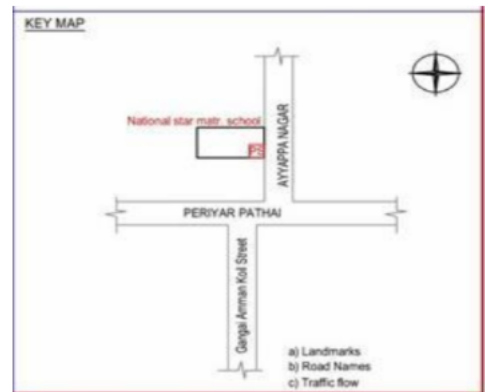

Google Map View

Polling Station Building Front View

Polling Station Front View

Cad View

Key MAP View

1 பெயர் : காமேஷ் தந்தை பெயர்: சீனிவாசலு வீட்டு எண் : 1 வயது : 67 பாலினம் : ஆண் Photo is available	SRB0187708	2 பெயர் : இளங்கோவன் தந்தை பெயர்: நாராயணசாமி வீட்டு எண் : 1 வயது : 59 பாலினம் : ஆண் Photo is available	SRB0187682	3 பெயர் : மகேஸ்வரி கணவர் பெயர்: இளங்கோவன் வீட்டு எண் : 1 வயது : 56 பாலினம் : பெண் Photo is available	SRB0187690
4 பெயர் : சரவணன் ஜெ தந்தை பெயர்: ஜெயராமன் பா வீட்டு எண் : 2ஏ வயது : 38 பாலினம் : ஆண் Photo is available	SRB2582799	5 பெயர் : கேசவன் தந்தை பெயர்: மூக்கையாஆச்சாரி வீட்டு எண் : 3 வயது : 59 பாலினம் : ஆண் Photo is available	SRB0189019	6 பெயர் : சுரேஷ் தந்தை பெயர்: தாமோதரன் வீட்டு எண் : 3 வயது : 53 பாலினம் : ஆண் Photo is available	SRB0187724
7 பெயர் : நவமணி தந்தை பெயர்: தாமோதரன் வீட்டு எண் : 3 வயது : 51 பாலினம் : ஆண் Photo is available	SRB1392380	8 பெயர் : கிறிஸ்டி கணவர் பெயர்: நவமணி வீட்டு எண் : 3 வயது : 49 பாலினம் : பெண் Photo is available	SRB1392372	9 பெயர் : சூதா கணவர் பெயர்: சுரேஷ் வீட்டு எண் : 3 வயது : 47 பாலினம் : பெண் Photo is available	SRB0187732
10 பெயர் : லதா கணவர் பெயர்: கேசவன் வீட்டு எண் : 3 வயது : 43 பாலினம் : பெண் Photo is available	SRB0187781	11 பெயர் : வடிவுக்கரசி கணவர் பெயர்: வடிவேலு வீட்டு எண் : 3 வயது : 35 பாலினம் : பெண் Photo is available	SRB1223288	12 பெயர் : குளோரி அன்பு ரோஸ் தந்தை பெயர்: நவமணி வீட்டு எண் : 3 வயது : 29 பாலினம் : பெண் Photo is available	SRB2412922
13 பெயர் : சண்முகா பிரியா பா தந்தை பெயர்: பாலா சுப்பிரமணியன் வீட்டு எண் : 3 வயது : 26 பாலினம் : பெண் Photo is available	SRB2294387	14 பெயர் : தீபிகா கே தந்தை பெயர்: கேசவன் வீட்டு எண் : 3 வயது : 24 பாலினம் : பெண் Photo is available	SRB2294700	15 பெயர் : மணி தந்தை பெயர்: ரங்கநாதன் வீட்டு எண் : 3-3 வயது : 68 பாலினம் : ஆண் Photo is available	SRB0187740
16 பெயர் : கிரேஸி கணவர் பெயர்: மணி வீட்டு எண் : 3-3 வயது : 62 பாலினம் : பெண் Photo is available	SRB0187757	17 பெயர் : வினோத் தந்தை பெயர்: மணி வீட்டு எண் : 3-3 வயது : 39 பாலினம் : ஆண் Photo is available	SRB0187773	18 பெயர் : மாரியப்பன் தந்தை பெயர்: சுப்பையா வீட்டு எண் : 3-4 வயது : 76 பாலினம் : ஆண் Photo is available	BDZ2852200
19 பெயர் : உலகம்மாள் கணவர் பெயர்: மாரியப்பன் வீட்டு எண் : 3-4 வயது : 65 பாலினம் : பெண் Photo is available	BDZ7738958	20 பெயர் : வடிவேல் தந்தை பெயர்: மாரியப்பன் வீட்டு எண் : 3-4 வயது : 40 பாலினம் : ஆண் Photo is available	BDZ4190708	21 பெயர் : மகேஸ்வரி கணவர் பெயர்: பாலசுப்பிரமணியம் வீட்டு எண் : 3-5 வயது : 45 பாலினம் : பெண் Photo is available	BDZ4190682
22 பெயர் : செல்வகனி கணவர் பெயர்: நடேசன் வீட்டு எண் : 4 வயது : 62 பாலினம் : பெண் Photo is available	SRB2090405	23 பெயர் : செல்வகுமார் தந்தை பெயர்: நடேசன் வீட்டு எண் : 4 வயது : 42 பாலினம் : ஆண் Photo is available	BDZ4182846	24 பெயர் : சூரியா கணவர் பெயர்: மதன் வீட்டு எண் : 4 வயது : 38 பாலினம் : பெண் Photo is available	SRB0615682
25 பெயர் : தீபா தந்தை பெயர்: லோகநாதன் வீட்டு எண் : 4 வயது : 37 பாலினம் : பெண் Photo is available	SRB0187799	26 பெயர் : கோபி தந்தை பெயர்: ஆனந்தராஜ் வீட்டு எண் : 4 வயது : 33 பாலினம் : ஆண் Photo is available	SRB1334382	27 பெயர் : விக்னேஷ்வரன் தந்தை பெயர்: கல்யாணகுமார் வீட்டு எண் : 4 வயது : 31 பாலினம் : ஆண் Photo is available	SRB1222421
28 பெயர் : திரவியலிங்கம் தந்தை பெயர்: காசி வீட்டு எண் : 4-2 வயது : 54 பாலினம் : ஆண் Photo is available	BDZ4187746	29 பெயர் : சூதந்திரவனிதா கணவர் பெயர்: திரவியலிங்கம் வீட்டு எண் : 4-2 வயது : 51 பாலினம் : பெண் Photo is available	BDZ4187902	30 பெயர் : லோகநாதன் தந்தை பெயர்: மாணிக்கம் வீட்டு எண் : 4-4 வயது : 71 பாலினம் : ஆண் Photo is available	BDZ7738966