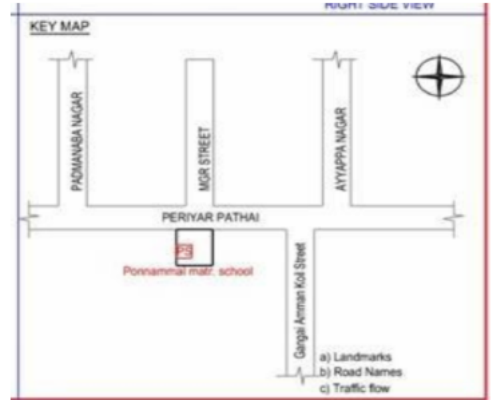

Google Map View

Polling Station Building Front View

Polling Station Front View

Cad View

Key MAP View

1	SRB1521947	பெயர் : விஜயகுமார் தந்தை பெயர்: ராஜந்நிரன் வீட்டு எண் : 1 வயது : 43 பாலினம் : ஆண்	Photo is available	2	SRB2491306	பெயர் : ஐஷ்வர்யா செல்வம் தந்தை பெயர்: செல்வம் செல்வம் வீட்டு எண் : 8/270 வயது : 25 பாலினம் : பெண்	Photo is available	3	SRB2320836	பெயர் : லெளரீ சாமி தாயின் பெயர்: மரியா சூசை வீட்டு எண் : 12 வயது : 70 பாலினம் : ஆண்	Photo is available
4	SRB1629369	பெயர் : மகேஷ்வரி கணவர் பெயர்: சேட்டு வீட்டு எண் : 12 வயது : 56 பாலினம் : பெண்	Photo is available	5	SRB1827039	பெயர் : முஹமத் அப்பாஷ் தந்தை பெயர்: முஹமத் யூசுப் வீட்டு எண் : 12 வயது : 50 பாலினம் : ஆண்	Photo is available	6	SRB1629336	பெயர் : வெங்கடேசன் தந்தை பெயர்: பழனி வீட்டு எண் : 12 வயது : 45 பாலினம் : ஆண்	Photo is available
7	SRB1629260	பெயர் : நதியா கணவர் பெயர்: வெங்கடேசன் வீட்டு எண் : 12-258 வயது : 39 பாலினம் : பெண்	Photo is available	8	SRB2275931	பெயர் : திவ்யா பிரியா கு தந்தை பெயர்: குமார் வீட்டு எண் : 12/258 வயது : 24 பாலினம் : பெண்	Photo is available	9	SRB1456151	பெயர் : சந்தியா தந்தை பெயர்: ராமமூர்த்தி வீட்டு எண் : 14 வயது : 30 பாலினம் : பெண்	Photo is available
10	SRB1718220	பெயர் : சமித்தா தந்தை பெயர்: முத்து வீட்டு எண் : 14-252 வயது : 28 பாலினம் : பெண்	Photo is available	11	SRB2489516	பெயர் : ஜி பால ஐஸ்வர்யா தந்தை பெயர்: பா குருபரன் வீட்டு எண் : 15 வயது : 23 பாலினம் : பெண்	Photo is available	12	SRB2489532	பெயர் : ஜி பால அக்ஷயா தந்தை பெயர்: பா குருபரன் வீட்டு எண் : 15 வயது : 21 பாலினம் : பெண்	Photo is available
13	SRB1887462	பெயர் : ஏ.ம.கணேசன் தந்தை பெயர்: கே.முருகன் வீட்டு எண் : 18/016 பதி 211 வயது : 25 பாலினம் : ஆண்	Photo is available	14	SRB2455475	பெயர் : கவினர் தந்தை பெயர்: ரமேஷ்பாபு வீட்டு எண் : 18/187, வயது : 21 பாலினம் : ஆண்	Photo is available	15	SRB0478750	பெயர் : பாண்டியராஜா தந்தை பெயர்: குமாரசாமி வீட்டு எண் : 21-240 வயது : 50 பாலினம் : ஆண்	Photo is available
16	SRB0478768	பெயர் : ராஜம்மாள் இதரர் பெயர்: பாண்டியராஜா வீட்டு எண் : 21-240 வயது : 45 பாலினம் : பெண்	Photo is available	17	SRB1629161	பெயர் : கமல கண்ணன் தந்தை பெயர்: காங்கதரன் வீட்டு எண் : 23-196 வயது : 66 பாலினம் : ஆண்	Photo is available	18	SRB2325041	பெயர் : பாண்டியன் தந்தை பெயர்: காந்தா சாமி வீட்டு எண் : 23/234 வயது : 61 பாலினம் : ஆண்	Photo is available
19	SRB0191379	பெயர் : பாலவண்ணா தந்தை பெயர்: தங்கஜெயராஜ் வீட்டு எண் : 25-230 வயது : 39 பாலினம் : பெண்	Photo is available	20	SRB2491348	பெயர் : ம் பர்க்கவி மோகன் தந்தை பெயர்: மோகன் மோகன் வீட்டு எண் : 228 வயது : 26 பாலினம் : பெண்	Photo is available	21	SRB2491090	பெயர் : மோ அகல்யா தந்தை பெயர்: த மோகன் வீட்டு எண் : 27/228 வயது : 22 பாலினம் : பெண்	Photo is available
22	SRB1521855	பெயர் : விஜயகுமார் தந்தை பெயர்: குமார் வீட்டு எண் : 30-222 வயது : 31 பாலினம் : ஆண்	Photo is available	23	SRB1521863	பெயர் : கிருஷ்ணன் தந்தை பெயர்: குமார் வீட்டு எண் : 30-222 வயது : 29 பாலினம் : ஆண்	Photo is available	24	SRB1629633	பெயர் : கிஷ்ணலால் தந்தை பெயர்: கய்சாராம் வீட்டு எண் : 31 வயது : 42 பாலினம் : ஆண்	Photo is available
25	SRB1629641	பெயர் : கல்லுராம் தந்தை பெயர்: ஜிசா ராம் வீட்டு எண் : 31 வயது : 38 பாலினம் : ஆண்	Photo is available	26	SRB1629674	பெயர் : மகேந்தர் தந்தை பெயர்: காசாராம் வீட்டு எண் : 31 வயது : 38 பாலினம் : ஆண்	Photo is available	27	SRB1629625	பெயர் : ஜசோதா கணவர் பெயர்: கிஷ்ணலால் வீட்டு எண் : 31 வயது : 36 பாலினம் : பெண்	Photo is available
28	SRB1629690	பெயர் : சங்கீதா கணவர் பெயர்: மகேஸ்வரன் வீட்டு எண் : 31 வயது : 35 பாலினம் : பெண்	Photo is available	29	SRB1629658	பெயர் : சமன் கணவர் பெயர்: கல்லுராம் வீட்டு எண் : 31 வயது : 34 பாலினம் : பெண்	Photo is available	30	BDZ4187472	பெயர் : ராஜா தந்தை பெயர்: சண்முகம் வீட்டு எண் : 38-1 வயது : 51 பாலினம் : ஆண்	Photo is available