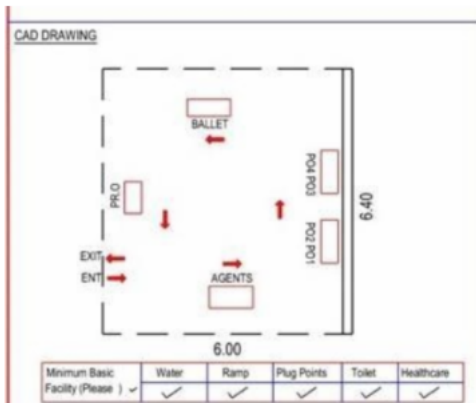

வாக்காளர் பதிவு அலுவலரின்
கையொப்பம்

Nazri Naksha

Google Map View

Polling Station Building Front View

Polling Station Front View

Cad View

Key MAP View

| | | | | | | | | | | | |
|----|------------|--|--------------------|----|------------|--|--------------------|----|------------|--|--------------------|
| 1 | SRB2421055 | பெயர் : திருமலை ஆர தந்தை பெயர்: ரமேஷ் வீ வீட்டு எண் : 1/62 வயது : 22 பாலினம் : ஆண் | Photo is available | 2 | SRB1808898 | பெயர் : நிவேதா தந்தை பெயர்: மூர்த்தி வீட்டு எண் : 1-107 வயது : 26 பாலினம் : பெண் | Photo is available | 3 | SRB0406439 | பெயர் : நவநீத கிருஷ்ணன் தந்தை பெயர்: வெங்கடேசன் வீட்டு எண் : 3 வயது : 35 பாலினம் : ஆண் | Photo is available |
| 4 | SRB1818947 | பெயர் : தெளலத் பாத்திமா தந்தை பெயர்: ஷாஜகான் வீட்டு எண் : 3/35 வயது : 29 பாலினம் : பெண் | Photo is available | 5 | SRB0480087 | பெயர் : திலகவதி கணவர் பெயர்: சுரேஷ் வீட்டு எண் : 4 வயது : 44 பாலினம் : பெண் | Photo is available | 6 | SRB2102390 | பெயர் : ராஜாங்கம் தந்தை பெயர்: ராஜகோபால் வீட்டு எண் : 4-2 வயது : 74 பாலினம் : ஆண் | Photo is available |
| 7 | SRB0698522 | பெயர் : ப சசிலா கணவர் பெயர்: மு பிரகாஷ் வீட்டு எண் : 4-3 வயது : 49 பாலினம் : பெண் | Photo is available | 8 | SRB0782664 | பெயர் : மு கலைவாணி தந்தை பெயர்: பு முனிவேல் வீட்டு எண் : 4-3 வயது : 43 பாலினம் : பெண் | Photo is available | 9 | SRB2553386 | பெயர் : தேவிகா ராஜா கணவர் பெயர்: ராஜா வீட்டு எண் : 4/11 ஓ பிளாக் வயது : 51 பாலினம் : பெண் | Photo is available |
| 10 | SRB2555068 | பெயர் : தீபக் லக்ஷ்மன் ராஜ் ரா தந்தை பெயர்: ராஜா வீட்டு எண் : 4/11 ஓ பிளாக் வயது : 20 பாலினம் : ஆண் | Photo is available | 11 | SRB1229012 | பெயர் : மோகன் தந்தை பெயர்: சிவசங்கர் வீட்டு எண் : 5 வயது : 30 பாலினம் : ஆண் | Photo is available | 12 | SRB2102416 | பெயர் : சீனிவாசன் தந்தை பெயர்: இராஜரத்தினம் வீட்டு எண் : 6-2 வயது : 81 பாலினம் : ஆண் | Photo is available |
| 13 | SRB2102424 | பெயர் : ஜெயகுமார் சீனிவாசன் தந்தை பெயர்: சீனிவாசன் வீட்டு எண் : 6-2 வயது : 50 பாலினம் : ஆண் | Photo is available | 14 | BDZ4234332 | பெயர் : திலகவதி கணவர் பெயர்: ஜெயக்குமார் வீட்டு எண் : 6-2 வயது : 48 பாலினம் : பெண் | Photo is available | 15 | SRB1229061 | பெயர் : காயத்ரி தந்தை பெயர்: சிங்கராஜன் வீட்டு எண் : 7 வயது : 30 பாலினம் : பெண் | Photo is available |
| 16 | SRB0194001 | பெயர் : முகம்மதுஅஸ்ஹாருத்தின் தந்தை பெயர்: மிரான்முகைதீன் வீட்டு எண் : 8 வயது : 37 பாலினம் : ஆண் | Photo is available | 17 | SRB1047281 | பெயர் : பா ஜிஜி கணவர் பெயர்: ஜே ராஜா வீட்டு எண் : 8-66 வயது : 36 பாலினம் : பெண் | Photo is available | 18 | SRB2313864 | பெயர் : ஜாபர் தந்தை பெயர்: அப்துல் காதர் வீட்டு எண் : 10 வயது : 44 பாலினம் : ஆண் | Photo is available |
| 19 | SRB2332518 | பெயர் : ரஹ்மத் நிஷா கணவர் பெயர்: ஜபார் வீட்டு எண் : 10 வயது : 33 பாலினம் : பெண் | Photo is available | 20 | SRB2102440 | பெயர் : தர்மலிங்கம் தந்தை பெயர்: முனியன் வீட்டு எண் : 10-1 வயது : 81 பாலினம் : ஆண் | Photo is available | 21 | SRB2102457 | பெயர் : ராணி கணவர் பெயர்: தர்மலிங்கம் வீட்டு எண் : 10-1 வயது : 69 பாலினம் : பெண் | Photo is available |
| 22 | SRB2102465 | பெயர் : இந்திரா தந்தை பெயர்: தர்மலிங்கம் வீட்டு எண் : 10-1 வயது : 50 பாலினம் : பெண் | Photo is available | 23 | BDZ4223178 | பெயர் : கோமதி தந்தை பெயர்: தர்மலிங்கம் வீட்டு எண் : 10-1 வயது : 40 பாலினம் : பெண் | Photo is available | 24 | SRB0347286 | பெயர் : சரஸ்வதி தந்தை பெயர்: தர்மலிங்கம் வீட்டு எண் : 10-14 வயது : 41 பாலினம் : பெண் | Photo is available |
| 25 | SRB1228634 | பெயர் : அன்னபூரணி கணவர் பெயர்: முரளிபிரீதர் வீட்டு எண் : 11 வயது : 63 பாலினம் : பெண் | Photo is available | 26 | SRB0929182 | பெயர் : பாஸ்கார் தந்தை பெயர்: மணி வீட்டு எண் : 11 வயது : 50 பாலினம் : ஆண் | Photo is available | 27 | SRB1047109 | பெயர் : சித்ரா கணவர் பெயர்: ஜெய்சங்கர் வீட்டு எண் : 11 வயது : 39 பாலினம் : பெண் | Photo is available |
| 28 | SRB1228642 | பெயர் : அரிகிருஷ்ணன் தந்தை பெயர்: முரளிபிரீதர் வீட்டு எண் : 11 வயது : 39 பாலினம் : ஆண் | Photo is available | 29 | SRB1047117 | பெயர் : ராஜசுந்தர் தந்தை பெயர்: கண்ணுசாமி வீட்டு எண் : 11 வயது : 33 பாலினம் : ஆண் | Photo is available | 30 | SRB2258747 | பெயர் : வெங்கட் நாக கல்யாணி கணவர் பெயர்: ஹரி கிருஷ்ணன் வீட்டு எண் : 11/77 ஓ பிளாக் வயது : 35 பாலினம் : பெண் | Photo is available |