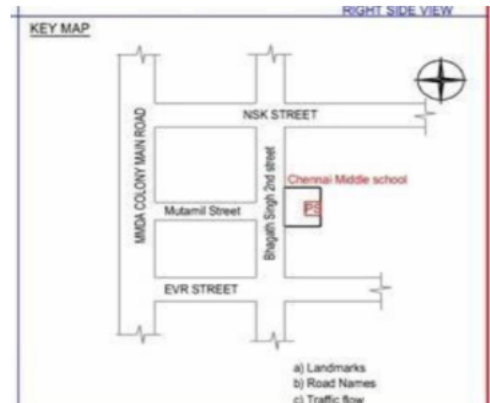

Cad View

Key MAP View