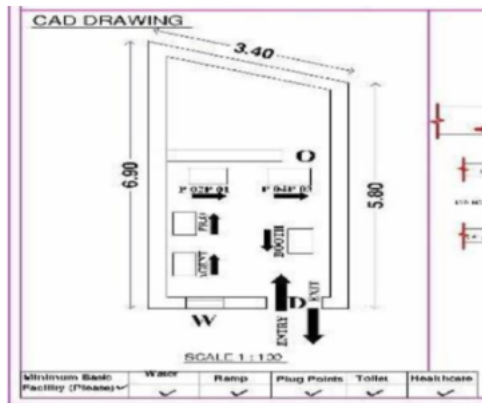

Google Map View

Polling Station Building Front View

Polling Station Front View

Cad View

Key MAP View

சட்டமன்றத் தொகுதியின் எண் மற்றும் பெயர் : 21-அண்ணா நகர் பிரிவு எண் மற்றும் பெயர் 1-அமைந்தக்கரை,வார்டு எண் 107 பழைய நடராஜபுரம்