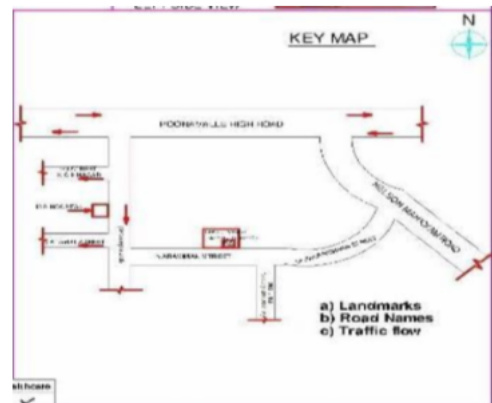

3. வாக்குச் சாவடியின் விவரங்கள்		
<p>வாக்குச் சாவடியின் எண் மற்றும் பெயர் :</p> <p>250 - மகரிஷி வித்யா மந்திர் பால பவன் எண் 18, கோவிந்தன் தெரு, அய்யாவூ காலனி, அமைந்தகரை, சென்னை- 600029.</p> <p>வாக்குச் சாவடியின் முகவரி :</p> <p>மகரிஷி வித்யா மந்திர் பால பவன், எண் 18 கோவிந்தன் தெரு, அய்யாவூ காலனி, அமைந்தகரை, சென்னை- 600029., ,</p>	<p style="text-align: center;">வாக்குச் சாவடியின் வகைப்பாடு (ஆண்/பெண்/பொது)</p> <p style="text-align: center;">துணை வாக்குச் சாவடிகளின் எண்ணிக்கை :</p>	<p>பொது</p> <p style="font-size: 24px;">0</p>

Google Map View

Polling Station Building Front View

Polling Station Front View

Cad View

Key MAP View

சட்டமன்றத் தொகுதியின் எண் மற்றும் பெயர் : 21-அண்ணா நகர் பிரிவு எண் மற்றும் பெயர் 1-அமைந்தக்கரை,வார்டு எண் 107 பழைய நடராஜபுரம்