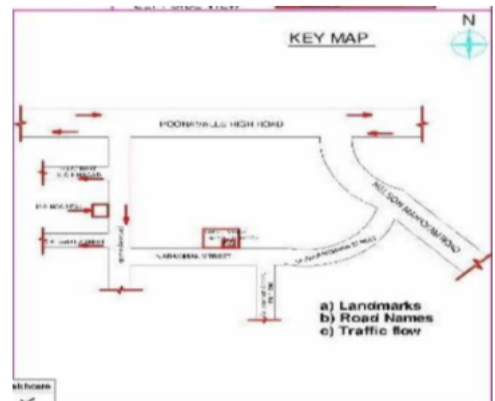

Cad View

Key MAP View