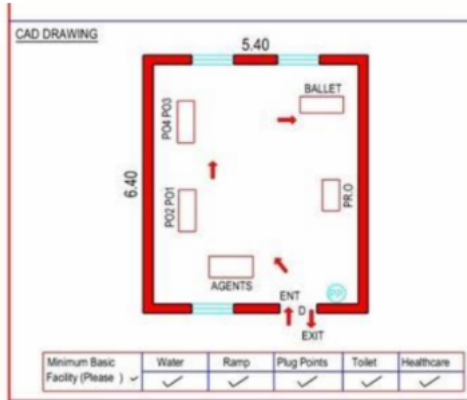

Polling Station Front View

FRONT ELEVATION

FRONT ELEVATION

Cad View

Key MAP View

1 பெயர் : கோமதி கணவர் பெயர்: சுப்பிரமணி வீட்டு எண் : 1 வயது : 62 பாலினம் : பெண் Photo is available	SRB0349183	2 பெயர் : பழனிவேலன் தந்தை பெயர்: ராஜரத்தினம் வீட்டு எண் : 1 வயது : 58 பாலினம் : ஆண் Photo is available	SRB0349449	3 பெயர் : அழகுமீனா கணவர் பெயர்: பழனிவேலன் வீட்டு எண் : 1 வயது : 53 பாலினம் : பெண் Photo is available	SRB0349431
4 பெயர் : தமிழ்செல்வி கணவர் பெயர்: தங்கலிங்கம் வீட்டு எண் : 1 வயது : 51 பாலினம் : பெண் Photo is available	SRB0211474	5 பெயர் : மணிகண்டன் தந்தை பெயர்: சுப்பிரமணி வீட்டு எண் : 1 வயது : 35 பாலினம் : ஆண் Photo is available	SRB0349407	6 பெயர் : திணைஷ் தந்தை பெயர்: வாசு வீட்டு எண் : 1 வயது : 29 பாலினம் : ஆண் Photo is available	SRB1459510
7 பெயர் : தங்கவேல் தந்தை பெயர்: கண்ணன் வீட்டு எண் : 1-2 வயது : 61 பாலினம் : ஆண் Photo is available	BDZ4645347	8 பெயர் : இந்திராணி கணவர் பெயர்: தங்கவேல் வீட்டு எண் : 1-2 வயது : 51 பாலினம் : பெண் Photo is available	BDZ4641411	9 பெயர் : வேதவள்ளி கணவர் பெயர்: கோவிந்தராஜ்தேவர் வீட்டு எண் : 1-6 வயது : 73 பாலினம் : பெண் Photo is available	BDZ4641296
10 பெயர் : செல்வம் தந்தை பெயர்: மகாலிங்கம் வீட்டு எண் : 2 வயது : 49 பாலினம் : ஆண் Photo is available	SRB1638238	11 பெயர் : சங்கீதா கணவர் பெயர்: செல்வம் வீட்டு எண் : 2 வயது : 43 பாலினம் : பெண் Photo is available	SRB1638246	12 பெயர் : ஆல்பட் பாபு தந்தை பெயர்: அருள்தாஸ் வீட்டு எண் : 2 வயது : 40 பாலினம் : ஆண் Photo is available	SRB0213058
13 பெயர் : மெய்யப்பன் தந்தை பெயர்: சன்னாசி வீட்டு எண் : 2 வயது : 39 பாலினம் : ஆண் Photo is available	SRB1397769	14 பெயர் : அமுதா தந்தை பெயர்: செல்வம் வீட்டு எண் : 2 வயது : 34 பாலினம் : பெண் Photo is available	SRB0936393	15 பெயர் : சையத்ஹஷ்மத்அலி தந்தை பெயர்: சையத்அஹமத்அலி வீட்டு எண் : 2-1 வயது : 84 பாலினம் : ஆண் Photo is available	SRB0414441
16 பெயர் : ஷாஹீரின்பேகம் தந்தை பெயர்: சையத்ஹஷ்மத்அலி வீட்டு எண் : 2-1 வயது : 71 பாலினம் : பெண் Photo is available	SRB0414466	17 பெயர் : சையத்முபஷ்நீர்அலி தந்தை பெயர்: சையத்ஹஷ்மத்அலி வீட்டு எண் : 2-1 வயது : 52 பாலினம் : ஆண் Photo is available	SRB0414458	# 18 பெயர் : ரசுஷாஇட உமரஉத்தீந் கணவர் பெயர்: சையத்முபஷ்நீர்அலி வீட்டு எண் : 2-1 வயது : 46 பாலினம் : பெண் Photo is available	SRB0414474
19 பெயர் : தீபிகா தங்கலிங்கம் தந்தை பெயர்: தங்கலிங்கம் வீட்டு எண் : 2/1 வயது : 25 பாலினம் : பெண் Photo is available	SRB2256212	20 பெயர் : நிவேதா தங்கலிங்கம் தந்தை பெயர்: தங்கலிங்கம் வீட்டு எண் : 2/1 வயது : 24 பாலினம் : பெண் Photo is available	SRB2279172	21 பெயர் : ரிஸ்வானா தந்தை பெயர்: இனாயத்துல்லா வீட்டு எண் : 2/1 வயது : 23 பாலினம் : பெண் Photo is available	SRB2252401
22 பெயர் : ஜமுனா த தந்தை பெயர்: தங்கலிங்கம் வீட்டு எண் : 2/1 வயது : 21 பாலினம் : பெண் Photo is available	SRB2485662	23 பெயர் : அருள்தாஸ் தந்தை பெயர்: நார்துசாமி வீட்டு எண் : 2-2 வயது : 71 பாலினம் : ஆண் Photo is available	BDZ4640173	24 பெயர் : பாத்திமாரோகினி தந்தை பெயர்: அருள்தாஸ் வீட்டு எண் : 2-2 வயது : 44 பாலினம் : பெண் Photo is available	BDZ4642435
25 பெயர் : தமிழரசி கணவர் பெயர்: செல்வம் வீட்டு எண் : 2-7 வயது : 55 பாலினம் : பெண் Photo is available	BDZ4642393	26 பெயர் : தீபா தந்தை பெயர்: வரதன் வீட்டு எண் : 2/27 வயது : 26 பாலினம் : பெண் Photo is available	SRB1802305	27 பெயர் : காஜாமொய்தீன் பாஷித் தந்தை பெயர்: சாகுல் அமிது வீட்டு எண் : 3/1 வயது : 36 பாலினம் : ஆண் Photo is available	SRB2485704
28 பெயர் : லிக்னேஷ் தந்தை பெயர்: கோவிந்தராஜ் வீட்டு எண் : 4 வயது : 30 பாலினம் : ஆண் Photo is available	SRB1236900	29 பெயர் : ரேவதி செ கணவர் பெயர்: செல்வம் வீட்டு எண் : 4/1 வயது : 52 பாலினம் : பெண் Photo is available	SRB2287431	30 பெயர் : ராணி கணவர் பெயர்: மண்ணாங்கட்டி வீட்டு எண் : 4-5 வயது : 66 பாலினம் : பெண் Photo is available	BDZ4151213