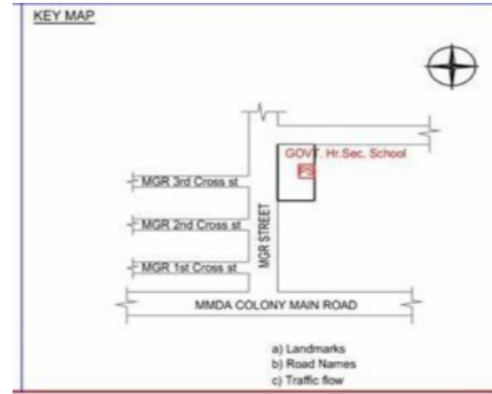

Cad View

Key MAP View