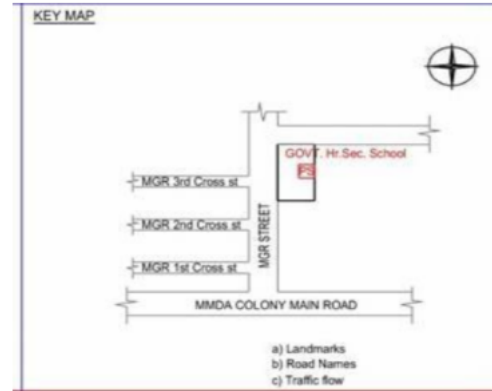

Cad View

Key MAP View