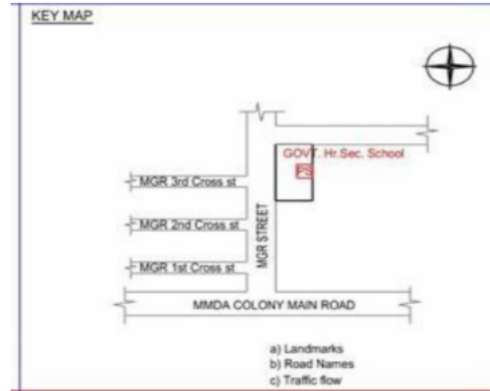

Key MAP View