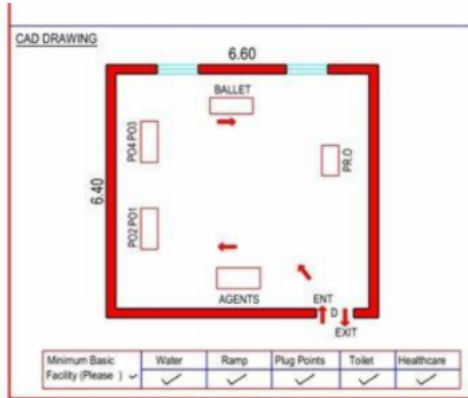

Google Map View

Polling Station Building Front View

FRONT ELEVATION

Polling Station Front View

FRONT ELEVATION

Cad View

Key MAP View

1 பெயர் : கீதா கணவர் பெயர் : சண்முகன் வீட்டு எண் : 1 வயது : 60 பாலினம் : பெண் Photo is available	BDZ4680302	2 பெயர் : முருகன் தந்தை பெயர் : தனுஷ்கோடி வீட்டு எண் : 1 வயது : 60 பாலினம் : ஆண் Photo is available	SRB2138816	3 பெயர் : முத்துலட்சுமி கணவர் பெயர் : முருகன் வீட்டு எண் : 1 வயது : 60 பாலினம் : பெண் Photo is available	SRB2138824
4 பெயர் : திலகம் மலைசாமி கணவர் பெயர் : மலைசாமி வீட்டு எண் : 1 வயது : 59 பாலினம் : பெண் Photo is available	BDZ3359098	5 பெயர் : பானுமதி கணவர் பெயர் : ஏழுமலை வீட்டு எண் : 1 வயது : 55 பாலினம் : பெண் Photo is available	SRB2138840	6 பெயர் : ரேவதி கணவர் பெயர் : லோகநாதன் வீட்டு எண் : 1 வயது : 49 பாலினம் : பெண் Photo is available	BDZ4685160
7 பெயர் : மகாலட்சுமி கணவர் பெயர் : விஸ்வநாதன் வீட்டு எண் : 1 வயது : 47 பாலினம் : பெண் Photo is available	BDZ4688347	8 பெயர் : ஷைனு தாயின் பெயர் : கீதா வீட்டு எண் : 1 வயது : 41 பாலினம் : பெண் Photo is available	BDZ4680328	9 பெயர் : மோகன் தந்தை பெயர் : விஜயலட்சுமி வீட்டு எண் : 1 வயது : 38 பாலினம் : ஆண் Photo is available	SRB1055581
10 பெயர் : இமையவரம்பன் தந்தை பெயர் : முருகன் வீட்டு எண் : 1 வயது : 35 பாலினம் : ஆண் Photo is available	SRB0414870	11 பெயர் : சங்கரா ஈஸ்வரி கணவர் பெயர் : ரமா சந்திரன் வீட்டு எண் : 1/29 வயது : 51 பாலினம் : பெண் Photo is available	SRB1865781	12 பெயர் : ரமா சந்திரன் தந்தை பெயர் : நாராயணன் வீட்டு எண் : 1/29 வயது : 50 பாலினம் : ஆண் Photo is available	SRB1865799
13 பெயர் : ரமணா தந்தை பெயர் : பிச்சுமணி வீட்டு எண் : 1/29 வயது : 26 பாலினம் : ஆண் Photo is available	SRB1760560	14 பெயர் : அனு தந்தை பெயர் : சண்முகம் வீட்டு எண் : 1/37 வயது : 35 பாலினம் : பெண் Photo is available	SRB2287449	15 பெயர் : நேரு தந்தை பெயர் : கருணாகரன் வீட்டு எண் : 1-37 வயது : 28 பாலினம் : ஆண் Photo is available	SRB1639889
16 பெயர் : மணிகண்டன் தந்தை பெயர் : விஷ்வநாதன் வீட்டு எண் : 1/37 வயது : 24 பாலினம் : ஆண் Photo is available	SRB2263457	17 பெயர் : ஷ்ருத்திகா ஜீ தந்தை பெயர் : கணேசன் வீட்டு எண் : 1/37 வயது : 23 பாலினம் : பெண் Photo is available	SRB2298610	18 பெயர் : மோகன் ராஜ் தந்தை பெயர் : சிவகுமார் வீட்டு எண் : 2 வயது : 28 பாலினம் : ஆண் Photo is available	SRB1639590
19 பெயர் : ஜெகதீஷ்வரீ தந்தை பெயர் : சுப்பிரமணி வீட்டு எண் : 2 வயது : 26 பாலினம் : பெண் Photo is available	SRB1878164	20 பெயர் : சண்முகம் தந்தை பெயர் : செல்வம் வீட்டு எண் : 2/27 வயது : 20 பாலினம் : ஆண் Photo is available	SRB2453611	21 பெயர் : ஜானகி ந கணவர் பெயர் : நவநீதா கிருஷ்ணன் வீட்டு எண் : 2/48ஏ வயது : 43 பாலினம் : பெண் Photo is available	SRB2288249
22 பெயர் : லக்ஷ்மி கணவர் பெயர் : வினோத்குமார் வீட்டு எண் : 4 வயது : 41 பாலினம் : பெண் Photo is available	SRB0414979	23 பெயர் : நரேஷ் தந்தை பெயர் : துக்காராம் வீட்டு எண் : 4 வயது : 34 பாலினம் : ஆண் Photo is available	SRB0936732	24 பெயர் : தக்ஷணாமூர்த்தி தந்தை பெயர் : ராமு வீட்டு எண் : 4 வயது : 31 பாலினம் : ஆண் Photo is available	SRB1328780
25 பெயர் : வினோத்குமார் தந்தை பெயர் : ஜெயகோபாலன் வீட்டு எண் : 4-1 வயது : 47 பாலினம் : ஆண் Photo is available	BDZ4677753	26 பெயர் : சுந்தர் தந்தை பெயர் : கந்தசாமி வீட்டு எண் : 4-2 வயது : 68 பாலினம் : ஆண் Photo is available	BDZ1740166	27 பெயர் : அருளரசி கணவர் பெயர் : சுந்தர் வீட்டு எண் : 4-2 வயது : 60 பாலினம் : பெண் Photo is available	SRB2138873
28 பெயர் : ராதாகிருஷ்ணன் தந்தை பெயர் : கந்தசாமி வீட்டு எண் : 4-4 வயது : 70 பாலினம் : ஆண் Photo is available	BDZ3362530	29 பெயர் : செ பிரதிபா தந்தை பெயர் : செல்வராஜ் வீட்டு எண் : 4/13 வயது : 38 பாலினம் : பெண் Photo is available	SRB2629426	30 பெயர் : கார்த்திகைசெல்வி கணவர் பெயர் : காளிராஜ் வீட்டு எண் : 4/34 வயது : 35 பாலினம் : பெண் Photo is available	SRB2490167