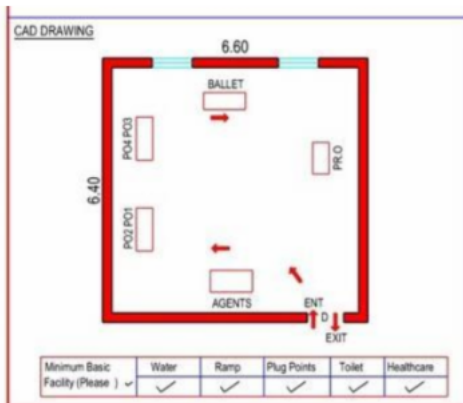

Polling Station Front View

FRONT ELEVATION

FRONT ELEVATION

Cad View

Key MAP View

சட்டமன்றத் தொகுதியின் எண் மற்றும் பெயர் : 21-அண்ணா நகர் பிரிவு எண் மற்றும் பெயர் 1-சூளைமேடு,வார்டு எண் 106 பாரி தெரு

1 பெயர் : ராஜா சேகரன் தந்தை பெயர்: துரைபாண்டியன் வீட்டு எண் : 1 வயது : 64 பாலினம் : ஆண் Photo is available	SRB2256154	2 பெயர் : வரலஷ்மி கணவர் பெயர்: சாந்தகுமார் வீட்டு எண் : 1 வயது : 63 பாலினம் : பெண் Photo is available	SRB0216341	3 பெயர் : சாந்தி கணவர் பெயர்: ராஜசேகரன் வீட்டு எண் : 1 வயது : 58 பாலினம் : பெண் Photo is available	ZBK1665348
4 பெயர் : செந்தில்குமார் தாயின் பெயர்: அனுசுயாதேவி வீட்டு எண் : 1 வயது : 48 பாலினம் : ஆண் Photo is available	SRB0215491	5 பெயர் : ராஜன் தந்தை பெயர்: தங்கமணி வீட்டு எண் : 1 வயது : 47 பாலினம் : ஆண் Photo is available	SRB1238773	6 பெயர் : மகேஸ்வரி கணவர் பெயர்: வேலுமணி வீட்டு எண் : 1 வயது : 46 பாலினம் : பெண் Photo is available	SRB0216549
7 பெயர் : மாலதி கணவர் பெயர்: செந்தில்குமார் வீட்டு எண் : 1 வயது : 45 பாலினம் : பெண் Photo is available	SRB0215459	8 பெயர் : இந்துமதி கணவர் பெயர்: ஹரிபாபு வீட்டு எண் : 1 வயது : 44 பாலினம் : பெண் Photo is available	SRB0632877	9 பெயர் : புவனேஸ்வரி கணவர் பெயர்: ராஜன் வீட்டு எண் : 1 வயது : 44 பாலினம் : பெண் Photo is available	SRB1238781
10 பெயர் : வீணா கணவர் பெயர்: ரோஷன்பாபு வீட்டு எண் : 1 வயது : 43 பாலினம் : பெண் Photo is available	SRB0632356	11 பெயர் : காமாட்சி கணவர் பெயர்: கலைசெல்வம் வீட்டு எண் : 1 வயது : 42 பாலினம் : பெண் Photo is available	SRB0631937	12 பெயர் : சண்முகம் தந்தை பெயர்: முருகேசன் வீட்டு எண் : 1 வயது : 37 பாலினம் : ஆண் Photo is available	SRB0415067
13 பெயர் : கதிரசேன் தந்தை பெயர்: சங்கரராஜன் வீட்டு எண் : 1 வயது : 35 பாலினம் : ஆண் Photo is available	SRB0632075	14 பெயர் : முகம்மதுரபிக் தந்தை பெயர்: சையதுமுகம்மது வீட்டு எண் : 1 வயது : 35 பாலினம் : ஆண் Photo is available	SRB0701979	15 பெயர் : ஜெய் குமார் தந்தை பெயர்: முருகேசன் வீட்டு எண் : 1 வயது : 33 பாலினம் : ஆண் Photo is available	SRB2268571
16 பெயர் : முஹம்மது ரியாஸ் தந்தை பெயர்: சையது முகம்மது வீட்டு எண் : 1 வயது : 32 பாலினம் : ஆண் Photo is available	SRB1056324	17 பெயர் : சக்திவேல் வே தந்தை பெயர்: வேலுமணி வே வீட்டு எண் : 1 வயது : 26 பாலினம் : ஆண் Photo is available	SRB2512044	18 பெயர் : மேகா செ தந்தை பெயர்: செந்தில் குமார் வீட்டு எண் : 1 வயது : 20 பாலினம் : பெண் Photo is available	SRB2458834
# 19 பெயர் : ச ஜான்சி ராணி கணவர் பெயர்: தங்கராஜ் வீட்டு எண் : பது எண் 1/2,ஓல்ட் எண் 12/1 வயது : 57 பாலினம் : பெண் Photo is available	SRB1877570	20 பெயர் : தங்கராஜ் தந்தை பெயர்: சுந்தரேசன் வீட்டு எண் : 1-2/12 வயது : 56 பாலினம் : ஆண் Photo is available	SRB1878156	21 பெயர் : தீபிகா தேவி வி தந்தை பெயர்: விஜயகுமார் வீட்டு எண் : 1/37ஏ வயது : 22 பாலினம் : பெண் Photo is available	SRB2389567
22 பெயர் : சண்முகவேல் தந்தை பெயர்: முருகைய்யா வீட்டு எண் : 2 வயது : 67 பாலினம் : ஆண் Photo is available	SRB0215889	23 பெயர் : அன்புலதா கணவர் பெயர்: பார்த்திபன் வீட்டு எண் : 2 வயது : 60 பாலினம் : பெண் Photo is available	SRB1237973	24 பெயர் : தேவராஜ் தந்தை பெயர்: செங்கைய செட்டியார் வீட்டு எண் : 2 வயது : 57 பாலினம் : ஆண் Photo is available	SRB0216093
25 பெயர் : வைத்தியலிங்கம் தந்தை பெயர்: ஆறுமுகம் வீட்டு எண் : 2 வயது : 56 பாலினம் : ஆண் Photo is available	SRB0215871	26 பெயர் : அமுதா கணவர் பெயர்: வைத்தியலிங்கம் வீட்டு எண் : 2 வயது : 51 பாலினம் : பெண் Photo is available	SRB0216044	27 பெயர் : சக்திவேல் தந்தை பெயர்: ஏழுமலை வீட்டு எண் : 2 வயது : 49 பாலினம் : ஆண் Photo is available	SRB1237551
28 பெயர் : லதா கணவர் பெயர்: தேவராஜ் வீட்டு எண் : 2 வயது : 48 பாலினம் : பெண் Photo is available	SRB0216101	29 பெயர் : எஸ்தர்குளோரி தந்தை பெயர்: பார்த்திபன் வீட்டு எண் : 2 வயது : 36 பாலினம் : பெண் Photo is available	SRB1238096	30 பெயர் : ராஜேஷ் தந்தை பெயர்: பாபு வீட்டு எண் : 2 வயது : 33 பாலினம் : ஆண் Photo is available	SRB0776559