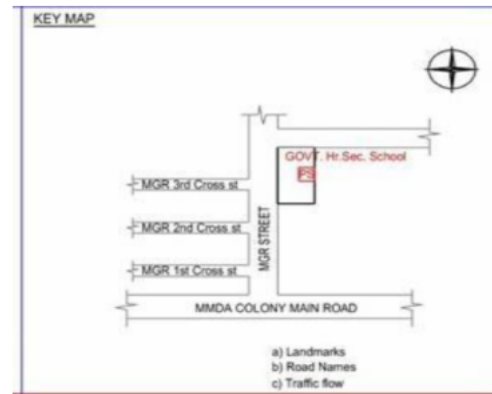

Polling Station Front View

FRONT ELEVATION

FRONT ELEVATION

Cad View

Key MAP View

சட்டமன்றத் தொகுதியின் எண் மற்றும் பெயர் : 21-அண்ணா நகர் பிரிவு எண் மற்றும் பெயர் 1-சூளைமேடு,வார்டு எண் 106 பாரி தெரு

1 பெயர் : ராஜா சேகரன் தந்தை பெயர்: துரைபாண்டியன் வீட்டு எண் : 1 வயது : 64 பாலினம் : ஆண் Photo is available	SRB2256154	2 பெயர் : வரலஷ்மி கணவர் பெயர்: சாந்தகுமார் வீட்டு எண் : 1 வயது : 63 பாலினம் : பெண் Photo is available	SRB0216341	3 பெயர் : சாந்தி கணவர் பெயர்: ராஜசேகரன் வீட்டு எண் : 1 வயது : 58 பாலினம் : பெண் Photo is available	ZBK1665348
4 பெயர் : செந்தில்குமார் தாயின் பெயர்: அனுசுயாதேவி வீட்டு எண் : 1 வயது : 48 பாலினம் : ஆண் Photo is available	SRB0215491	5 பெயர் : ராஜன் தந்தை பெயர்: தங்கமணி வீட்டு எண் : 1 வயது : 47 பாலினம் : ஆண் Photo is available	SRB1238773	6 பெயர் : மகேஸ்வரி கணவர் பெயர்: வேலுமணி வீட்டு எண் : 1 வயது : 46 பாலினம் : பெண் Photo is available	SRB0216549
7 பெயர் : மாலதி கணவர் பெயர்: செந்தில்குமார் வீட்டு எண் : 1 வயது : 45 பாலினம் : பெண் Photo is available	SRB0215459	8 பெயர் : இந்துமதி கணவர் பெயர்: ஹரிபாபு வீட்டு எண் : 1 வயது : 44 பாலினம் : பெண் Photo is available	SRB0632877	9 பெயர் : புவனேஸ்வரி கணவர் பெயர்: ராஜன் வீட்டு எண் : 1 வயது : 44 பாலினம் : பெண் Photo is available	SRB1238781
10 பெயர் : வீணா கணவர் பெயர்: ரோஷன்பாபு வீட்டு எண் : 1 வயது : 43 பாலினம் : பெண் Photo is available	SRB0632356	11 பெயர் : காமாட்சி கணவர் பெயர்: கலைசெல்வம் வீட்டு எண் : 1 வயது : 42 பாலினம் : பெண் Photo is available	SRB0631937	12 பெயர் : சண்முகம் தந்தை பெயர்: முருகேசன் வீட்டு எண் : 1 வயது : 37 பாலினம் : ஆண் Photo is available	SRB0415067
13 பெயர் : கதிரசேன் தந்தை பெயர்: சங்கரராஜன் வீட்டு எண் : 1 வயது : 35 பாலினம் : ஆண் Photo is available	SRB0632075	14 பெயர் : முகம்மதுரபிக் தந்தை பெயர்: சையதுமுகம்மது வீட்டு எண் : 1 வயது : 35 பாலினம் : ஆண் Photo is available	SRB0701979	15 பெயர் : ஜெய் குமார் தந்தை பெயர்: முருகேசன் வீட்டு எண் : 1 வயது : 33 பாலினம் : ஆண் Photo is available	SRB2268571
16 பெயர் : முஹம்மது ரியாஸ் தந்தை பெயர்: சையது முகம்மது வீட்டு எண் : 1 வயது : 32 பாலினம் : ஆண் Photo is available	SRB1056324	17 பெயர் : சக்திவேல் வே தந்தை பெயர்: வேலுமணி வே வீட்டு எண் : 1 வயது : 26 பாலினம் : ஆண் Photo is available	SRB2512044	18 பெயர் : மேகா செ தந்தை பெயர்: செந்தில் குமார் வீட்டு எண் : 1 வயது : 20 பாலினம் : பெண் Photo is available	SRB2458834
# 19 பெயர் : ச ஜான்சி ராணி கணவர் பெயர்: தங்கராஜ் வீட்டு எண் : பது எண் 1/2,ஓல்ட் எண் 12/1 வயது : 57 பாலினம் : பெண் Photo is available	SRB1877570	20 பெயர் : தங்கராஜ் தந்தை பெயர்: சுந்தரேசன் வீட்டு எண் : 1-2/12 வயது : 56 பாலினம் : ஆண் Photo is available	SRB1878156	21 பெயர் : தீபிகா தேவி வி தந்தை பெயர்: விஜயகுமார் வீட்டு எண் : 1/37ஏ வயது : 22 பாலினம் : பெண் Photo is available	SRB2389567
22 பெயர் : சண்முகவேல் தந்தை பெயர்: முருகைய்யா வீட்டு எண் : 2 வயது : 67 பாலினம் : ஆண் Photo is available	SRB0215889	23 பெயர் : அன்புலதா கணவர் பெயர்: பார்த்திபன் வீட்டு எண் : 2 வயது : 60 பாலினம் : பெண் Photo is available	SRB1237973	24 பெயர் : தேவராஜ் தந்தை பெயர்: செங்கைய செட்டியார் வீட்டு எண் : 2 வயது : 57 பாலினம் : ஆண் Photo is available	SRB0216093
25 பெயர் : வைத்தியலிங்கம் தந்தை பெயர்: ஆறுமுகம் வீட்டு எண் : 2 வயது : 56 பாலினம் : ஆண் Photo is available	SRB0215871	26 பெயர் : அமுதா கணவர் பெயர்: வைத்தியலிங்கம் வீட்டு எண் : 2 வயது : 51 பாலினம் : பெண் Photo is available	SRB0216044	27 பெயர் : சக்திவேல் தந்தை பெயர்: ஏழுமலை வீட்டு எண் : 2 வயது : 49 பாலினம் : ஆண் Photo is available	SRB1237551
28 பெயர் : லதா கணவர் பெயர்: தேவராஜ் வீட்டு எண் : 2 வயது : 48 பாலினம் : பெண் Photo is available	SRB0216101	29 பெயர் : எஸ்தர்குளோரி தந்தை பெயர்: பார்த்திபன் வீட்டு எண் : 2 வயது : 36 பாலினம் : பெண் Photo is available	SRB1238096	30 பெயர் : ராஜேஷ் தந்தை பெயர்: பாபு வீட்டு எண் : 2 வயது : 33 பாலினம் : ஆண் Photo is available	SRB0776559