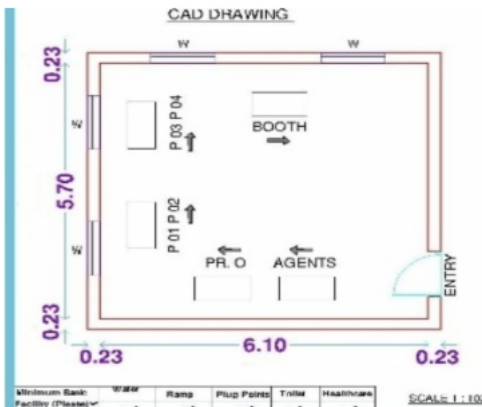

Google Map View

Polling Station Building Front View

Polling Station Front View

Cad View

Key MAP View

1 பெயர் : பரமசிவம் தந்தை பெயர்: கைலாசம் வீட்டு எண் : 1 வயது : 70 பாலினம் : ஆண்	SRB1933910 Photo is available	2 பெயர் : ஜெமிலா கணவர் பெயர்: பாலுதீன் வீட்டு எண் : 1 வயது : 64 பாலினம் : பெண்	SRB1046432 Photo is available	3 பெயர் : சிவகாமி கணவர் பெயர்: பரமசிவம் வீட்டு எண் : 1 வயது : 63 பாலினம் : பெண்	SRB1933928 Photo is available
4 பெயர் : பாலமுருகன் தந்தை பெயர்: ஏகாம்பரம் வீட்டு எண் : 1 வயது : 54 பாலினம் : ஆண்	BDZ1901883 Photo is available	5 பெயர் : ராஜா தந்தை பெயர்: பரமசிவம் வீட்டு எண் : 1 வயது : 42 பாலினம் : ஆண்	BDZ3683877 Photo is available	6 பெயர் : லதா கணவர் பெயர்: பாலமுருகன் வீட்டு எண் : 1 வயது : 39 பாலினம் : பெண்	BDZ1947969 Photo is available
7 பெயர் : ராஜா தந்தை பெயர்: கிருஷ்ணன் வீட்டு எண் : 1/7/48 வயது : 43 பாலினம் : ஆண்	BDZ7728199 Photo is available	8 பெயர் : கல்வி கணவர் பெயர்: ராஜா வீட்டு எண் : 1/7/48 வயது : 36 பாலினம் : பெண்	SRB1852086 Photo is available	9 பெயர் : நாகராஜன் தந்தை பெயர்: பூங்காவனம் வீட்டு எண் : 2/271 வயது : 50 பாலினம் : ஆண்	BDZ2361335 Photo is available
10 பெயர் : ராமன் தந்தை பெயர்: வரதன் வீட்டு எண் : 3 வயது : 56 பாலினம் : ஆண்	BDZ3689171 Photo is available	11 பெயர் : புஷ்பவல்லி தந்தை பெயர்: வரதன் வீட்டு எண் : 3 வயது : 50 பாலினம் : பெண்	BDZ3688702 Photo is available	12 பெயர் : மாலினி கணவர் பெயர்: ராமன் வீட்டு எண் : 3 வயது : 44 பாலினம் : பெண்	BDZ3688561 Photo is available
13 பெயர் : அப்புராஜ் தந்தை பெயர்: கிருஷ்ணன் வீட்டு எண் : 3 வயது : 41 பாலினம் : ஆண்	SRB0299453 Photo is available	14 பெயர் : முத்துசாமி தந்தை பெயர்: கருப்பையா வீட்டு எண் : 4 வயது : 69 பாலினம் : ஆண்	BDZ8486037 Photo is available	15 பெயர் : சித்ரா கணவர் பெயர்: முத்துசாமி வீட்டு எண் : 4 வயது : 55 பாலினம் : பெண்	SRB1933951 Photo is available
16 பெயர் : மலர்விழி தந்தை பெயர்: முத்துசாமி வீட்டு எண் : 4 வயது : 38 பாலினம் : பெண்	SRB0312298 Photo is available	17 பெயர் : உமா மகேஸ்வரி தந்தை பெயர்: மூத்துசாமி வீட்டு எண் : 4 வயது : 32 பாலினம் : பெண்	SRB0820357 Photo is available	#2 18 பெயர் : மு கார்த்திக் தந்தை பெயர்: முத்துசாமி க வீட்டு எண் : பு.எண் 4, ப.எண் 73/1 வயது : 35 பாலினம் : ஆண்	SRB0312389 Photo is available
19 பெயர் : ம் ராகுல் தந்தை பெயர்: முருகன் வீட்டு எண் : 4/536 வயது : 24 பாலினம் : ஆண்	SRB2605087 Photo is available	20 பெயர் : ஐயப்பன் தாயின் பெயர்: சிந்தாமணி வீட்டு எண் : 5 வயது : 66 பாலினம் : ஆண்	SRB1530625 Photo is available	21 பெயர் : ரவி தந்தை பெயர்: ராமச்சேகர் வீட்டு எண் : 5 வயது : 58 பாலினம் : ஆண்	SRB1342377 Photo is available
22 பெயர் : ஷக்கிலா கணவர் பெயர்: அன்சாரி வீட்டு எண் : 5 வயது : 51 பாலினம் : பெண்	SRB1341973 Photo is available	23 பெயர் : வாசுகி கணவர் பெயர்: ரவி வீட்டு எண் : 5 வயது : 51 பாலினம் : பெண்	SRB1342252 Photo is available	24 பெயர் : பத்மா கணவர் பெயர்: பிரகாஷ்சிங் வீட்டு எண் : 5 வயது : 48 பாலினம் : பெண்	SRB1106509 Photo is available
25 பெயர் : கற்பகவள்ளி தந்தை பெயர்: ஐயப்பன் வீட்டு எண் : 5 வயது : 36 பாலினம் : பெண்	SRB0214841 Photo is available	26 பெயர் : மீனலோஷனி தந்தை பெயர்: குமார் வீட்டு எண் : 5 வயது : 33 பாலினம் : பெண்	SRB1106525 Photo is available	27 பெயர் : செல்வ சிந்தாமணி தந்தை பெயர்: ஐயப்பன் வீட்டு எண் : 5 வயது : 31 பாலினம் : ஆண்	SRB1464130 Photo is available
28 பெயர் : நாகராஜ் தந்தை பெயர்: குமார் வீட்டு எண் : 5 வயது : 31 பாலினம் : ஆண்	SRB1106517 Photo is available	29 பெயர் : சஜீனா தந்தை பெயர்: ரியாஸ் அஹமத் வீட்டு எண் : 5 வயது : 19 பாலினம் : பெண்	SRB2582005 Photo is available	30 பெயர் : முனியம்மாள் கணவர் பெயர்: ஜெயராமன் வீட்டு எண் : 5-1 வயது : 91 பாலினம் : பெண்	SRB1933969 Photo is available