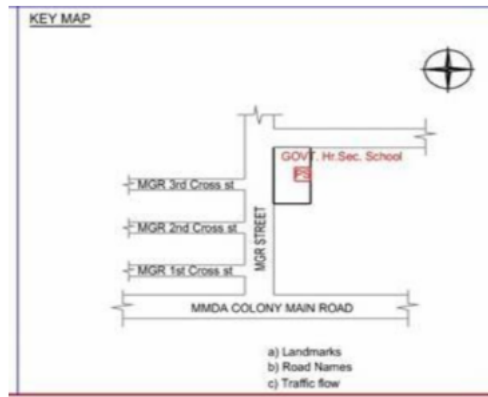

Cad View

Key MAP View