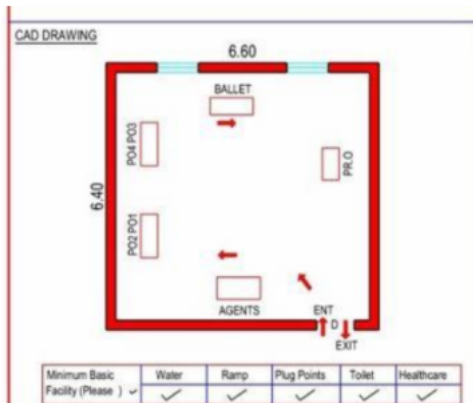

Polling Station Front View

FRONT ELEVATION

FRONT ELEVATION

Cad View

Key MAP View

1 பெயர் : மூர்த்தி தந்தை பெயர்: சின்னையா வீட்டு எண் : 6 வயது : 58 பாலினம் : ஆண்	SRB1238484 Photo is available	2 பெயர் : சுதா கணவர் பெயர்: ஸ்ரீதர் வீட்டு எண் : 6 வயது : 50 பாலினம் : பெண்	SRB0215368 Photo is available	# 3 பெயர் : சுந்தரமூர்த்தி சந்திரசேகர் தந்தை பெயர்: சந்திரசேகர் வீட்டு எண் : 6 வயது : 38 பாலினம் : ஆண்	SRB0216135 Photo is available
4 பெயர் : சரவணகுமார் தந்தை பெயர்: சந்திரசேகர் வீட்டு எண் : 6 வயது : 35 பாலினம் : ஆண்	SRB0415265 Photo is available	5 பெயர் : ஹேமலதா தந்தை பெயர்: மூர்த்தி வீட்டு எண் : 6 வயது : 32 பாலினம் : பெண்	SRB1238492 Photo is available	6 பெயர் : யுவராஜ் தந்தை பெயர்: சந்திரசேகரன் வீட்டு எண் : 6 வயது : 31 பாலினம் : ஆண்	SRB1056266 Photo is available
7 பெயர் : தனலட்சுமி கணவர் பெயர்: சந்திரசேகர் வீட்டு எண் : 6-2 வயது : 56 பாலினம் : பெண்	SRB2150662 Photo is available	8 பெயர் : மங்கம்மாள் கணவர் பெயர்: முணுசாமி வீட்டு எண் : 6-3 வயது : 76 பாலினம் : பெண்	SRB2150670 Photo is available	9 பெயர் : ஞானசேகர் தந்தை பெயர்: வரதப்பன் வீட்டு எண் : 6-5 வயது : 69 பாலினம் : ஆண்	BDZ8490054 Photo is available
10 பெயர் : சாரதா கணவர் பெயர்: ஞானசேகர் வீட்டு எண் : 6-5 வயது : 61 பாலினம் : பெண்	BDZ4680591 Photo is available	11 பெயர் : சிவா தந்தை பெயர்: ஞானசேகர் வீட்டு எண் : 6-5 வயது : 44 பாலினம் : ஆண்	BDZ4672598 Photo is available	12 பெயர் : ஸ்ரீதர் தந்தை பெயர்: வெங்கடேசன் வீட்டு எண் : 6-8 வயது : 59 பாலினம் : ஆண்	SRB0264549 Photo is available
13 பெயர் : பஞ்சு சீ கணவர் பெயர்: சீனிவாசன் வீட்டு எண் : 6/67 வயது : 33 பாலினம் : பெண்	SRB2281228 Photo is available	14 பெயர் : பத்மநாபன் தந்தை பெயர்: முருகேசன் வீட்டு எண் : 7 வயது : 49 பாலினம் : ஆண்	SRB0415992 Photo is available	15 பெயர் : சுசீலா கணவர் பெயர்: பத்மநாபன் வீட்டு எண் : 7 வயது : 45 பாலினம் : பெண்	SRB0415075 Photo is available
16 பெயர் : பத்மினி கணவர் பெயர்: கல்யாணராமன் வீட்டு எண் : 7 வயது : 43 பாலினம் : பெண்	SRB0632380 Photo is available	17 பெயர் : முருகேசன் தந்தை பெயர்: ஆறுமுகம் வீட்டு எண் : 7-5 வயது : 80 பாலினம் : ஆண்	BDZ8444614 Photo is available	18 பெயர் : குமரேசன் தந்தை பெயர்: முருகேசன் வீட்டு எண் : 7-5 வயது : 56 பாலினம் : ஆண்	BDZ8589442 Photo is available
19 பெயர் : கு வெண்மதி கணவர் பெயர்: குமரேசன் வீட்டு எண் : 7-5 வயது : 49 பாலினம் : பெண்	BDZ4688321 Photo is available	20 பெயர் : கல்யாணராமன் தந்தை பெயர்: முருகேசன் வீட்டு எண் : 7-5 வயது : 48 பாலினம் : ஆண்	BDZ1710466 Photo is available	21 பெயர் : சூரியா ஷா தந்தை பெயர்: சுப்புராஜ் வீட்டு எண் : 7/53/2 வயது : 29 பாலினம் : ஆண்	SRB2300747 Photo is available
22 பெயர் : சாகுல்ஹமீது தந்தை பெயர்: நாரமுகம்மது வீட்டு எண் : 8 வயது : 48 பாலினம் : ஆண்	SRB1055722 Photo is available	23 பெயர் : அனிபா தந்தை பெயர்: முத்து கனி வீட்டு எண் : 8-37 வயது : 28 பாலினம் : ஆண்	SRB1640507 Photo is available	24 பெயர் : சாந்தி கணவர் பெயர்: விஜயன் வீட்டு எண் : 9 வயது : 42 பாலினம் : பெண்	SRB0701516 Photo is available
25 பெயர் : தேவி கணவர் பெயர்: ரமேஷ் வீட்டு எண் : 9 வயது : 40 பாலினம் : பெண்	SRB0701524 Photo is available	26 பெயர் : வைஷ்ணவி தந்தை பெயர்: விஜயகுமார் வீட்டு எண் : 9 வயது : 37 பாலினம் : பெண்	SRB1238666 Photo is available	27 பெயர் : சரவணன் தந்தை பெயர்: விஜயகுமார் வீட்டு எண் : 9 வயது : 35 பாலினம் : ஆண்	SRB1238658 Photo is available
28 பெயர் : விஜயகுமார் தந்தை பெயர்: புருசோத்தமன் வீட்டு எண் : 9-3 வயது : 71 பாலினம் : ஆண்	BDZ7750532 Photo is available	29 பெயர் : மதி தந்தை பெயர்: விஜயகுமார் வீட்டு எண் : 9-3 வயது : 66 பாலினம் : பெண்	BDZ4688313 Photo is available	30 பெயர் : கிருத்திகா கணவர் பெயர்: முருகேஷ் வீட்டு எண் : 9/37 வயது : 33 பாலினம் : பெண்	SRB2514990 Photo is available