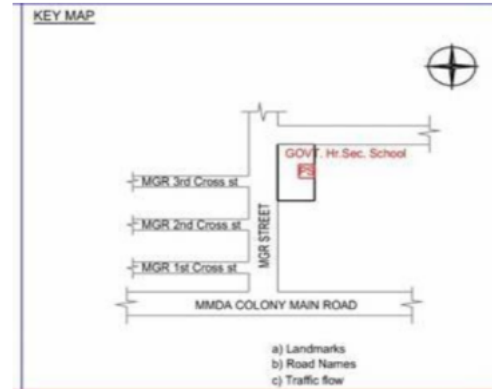

Key MAP View