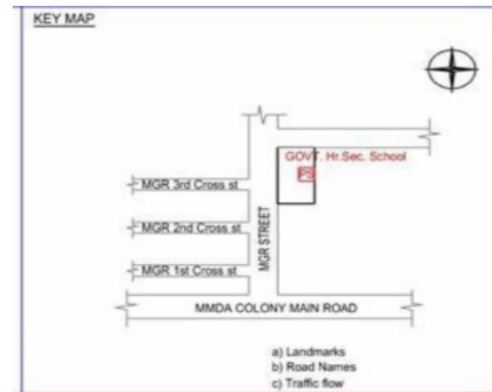

FRONT ELEVATION

Polling Station Front View

FRONT ELEVATION

Cad View

Key MAP View

சட்டமன்றத் தொகுதியின் எண் மற்றும் பெயர் : 21-அண்ணா நகர் பிரிவு எண் மற்றும் பெயர் 1-சூளைமேடு,வார்டு எண் 106 கண்ணகி தெரு

1	SRB1240183	பெயர் : ராஜகோபால் தந்தை பெயர்: பாலகிருஷ்ணராஜா வீட்டு எண் : 1 வயது : 51 பாலினம் : ஆண்	Photo is available	2	SRB2292621	பெயர் : ஜெயராம் ராஜா பீ ஆர் தந்தை பெயர்: ராஜன் ராஜா வீட்டு எண் : 1/1 வயது : 56 பாலினம் : ஆண்	Photo is available	3	SRB1641380	பெயர் : முருகேசன் தந்தை பெயர்: பாலகிருஷ்ணன் வீட்டு எண் : 1-1 வயது : 51 பாலினம் : ஆண்	Photo is available
4	BDZ4725487	பெயர் : குப்புசாமி தந்தை பெயர்: கண்ணப்பர் வீட்டு எண் : 2 வயது : 77 பாலினம் : ஆண்	Photo is available	5	SRB2153302	பெயர் : லலிதா கணவர் பெயர்: பாலசுப்ரமணியன் வீட்டு எண் : 2 வயது : 77 பாலினம் : பெண்	Photo is available	6	SRB2153310	பெயர் : ராஜேஸ்வரி கணவர் பெயர்: குப்புசாமி வீட்டு எண் : 2 வயது : 72 பாலினம் : பெண்	Photo is available
7	SRB2153328	பெயர் : ரவிகுமார் தந்தை பெயர்: குப்புசாமி வீட்டு எண் : 2 வயது : 52 பாலினம் : ஆண்	Photo is available	8	SRB2153336	பெயர் : சரவணன் தந்தை பெயர்: குப்புசாமி வீட்டு எண் : 2 வயது : 51 பாலினம் : ஆண்	Photo is available	9	BDZ4723557	பெயர் : சுரேஷ் தந்தை பெயர்: குப்புசாமி வீட்டு எண் : 2 வயது : 48 பாலினம் : ஆண்	Photo is available
10	BDZ4725453	பெயர் : மலர்விழி கணவர் பெயர்: ரவிகுமார் வீட்டு எண் : 2 வயது : 48 பாலினம் : பெண்	Photo is available	11	BDZ4725438	பெயர் : கார்த்திகா கணவர் பெயர்: சரவணன் வீட்டு எண் : 2 வயது : 39 பாலினம் : பெண்	Photo is available	12	SRB0418152	பெயர் : கௌரி கணவர் பெயர்: சுரேஸ் வீட்டு எண் : 2 வயது : 38 பாலினம் : பெண்	Photo is available
13	URT1497486	பெயர் : துர்கா தேவி தாயின் பெயர்: பச்சை அம்மாள் வீட்டு எண் : 2/83 வயது : 25 பாலினம் : பெண்	Photo is available	14	SRB2503860	பெயர் : சந்திரசேகரன் ரவிகுமார் தந்தை பெயர்: ரவிகுமார் வீட்டு எண் : 2/83 வயது : 23 பாலினம் : ஆண்	Photo is available	15	SRB2503944	பெயர் : மகேஸ்வரன் ரவிகுமார் தந்தை பெயர்: ரவிகுமார் வீட்டு எண் : 2/83 வயது : 21 பாலினம் : ஆண்	Photo is available
16	SRB2503928	பெயர் : பூஜா ச தந்தை பெயர்: சரவணன் வீட்டு எண் : 2/83 வயது : 20 பாலினம் : பெண்	Photo is available	17	SRB1722537	பெயர் : ரோஷன் தந்தை பெயர்: தம்பிராஜ் வீட்டு எண் : 4 வயது : 29 பாலினம் : ஆண்	Photo is available	18	SRB2460830	பெயர் : தமிழ் கலாம் எம் டி தந்தை பெயர்: எம் மணிகண்டன் வீட்டு எண் : 4/42,F1, 1வது தளம் வயது : 20 பாலினம் : ஆண்	Photo is available
19	SRB1641240	பெயர் : பாலசுப்ரமணியம் தந்தை பெயர்: சதாசிவம் வீட்டு எண் : 4-82 வயது : 55 பாலினம் : ஆண்	Photo is available	20	SRB1641166	பெயர் : காவேரி கணவர் பெயர்: பாலசுப்ரமணியம் வீட்டு எண் : 4-82 வயது : 51 பாலினம் : பெண்	Photo is available	21	SRB1867605	பெயர் : அருண் பிரசாத் தி தே தந்தை பெயர்: பாலசுப்ரமணியம் வீட்டு எண் : 4/82 வயது : 26 பாலினம் : ஆண்	Photo is available
22	SRB2388940	பெயர் : டி டி நிவேதிதா தந்தை பெயர்: டி டி பாலசுப்ரமணியம் வீட்டு எண் : 4/82 வயது : 22 பாலினம் : பெண்	Photo is available	23	SRB2244051	பெயர் : ச மாரீஸ்வரன் சண்முகம் தந்தை பெயர்: சண்முகம் வீட்டு எண் : 4, ஏஃப2 கண்ணகி பிளாட் வயது : 37 பாலினம் : ஆண்	Photo is available	24	BDZ8446106	பெயர் : நீலகண்டன் தந்தை பெயர்: குமாரசாமி வீட்டு எண் : 5 வயது : 80 பாலினம் : ஆண்	Photo is available
25	BDZ8446114	பெயர் : சாந்தி கணவர் பெயர்: நீலகண்டன் வீட்டு எண் : 5 வயது : 76 பாலினம் : பெண்	Photo is available	26	BDZ8446122	பெயர் : சதீஷ்குமார் தந்தை பெயர்: நீலகண்டன் வீட்டு எண் : 5 வயது : 52 பாலினம் : ஆண்	Photo is available	27	BDZ8446130	பெயர் : சசிகலா கணவர் பெயர்: சதீஷ்குமார் வீட்டு எண் : 5 வயது : 48 பாலினம் : பெண்	Photo is available
28	SRB2295830	பெயர் : கவிந் தந்தை பெயர்: சதீஷ்குமார் வீட்டு எண் : 5 வயது : 24 பாலினம் : ஆண்	Photo is available	29	SRB1240209	பெயர் : தீபிகா தந்தை பெயர்: காளிதாஸ் வீட்டு எண் : 7 வயது : 31 பாலினம் : பெண்	Photo is available	30	SRB2384865	பெயர் : செளந்தர் பாண்டியன் தந்தை பெயர்: கிட்டி வீட்டு எண் : 7/13 வயது : 62 பாலினம் : ஆண்	Photo is available