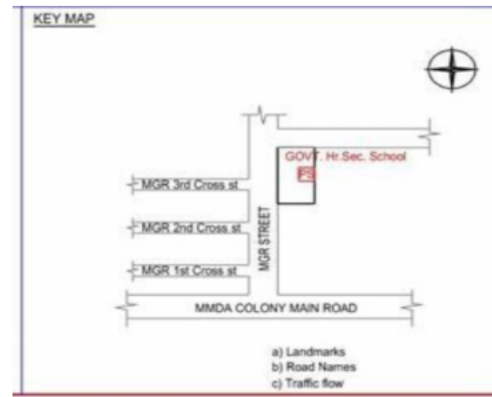

Cad View

Key MAP View