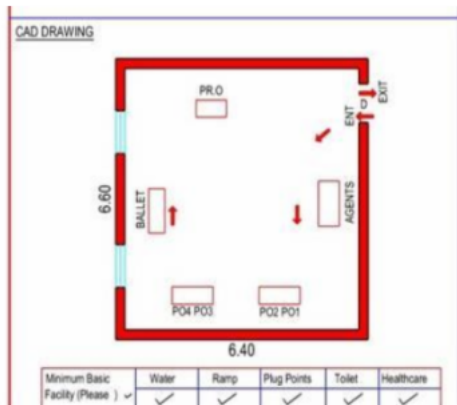

Google Map View

Polling Station Building Front View

Polling Station Front View

FRONT ELEVATION

FRONT ELEVATION

Cad View

Key MAP View

1 பெயர் : நாராயணமுத்து தந்தை பெயர்: சிவஞானம் வீட்டு எண் : 1 வயது : 34 பாலினம் : ஆண்	SRB0776120 Photo is available	2 பெயர் : சுலோசனா கணவர் பெயர்: சிவஞானம் வீட்டு எண் : 1-1 வயது : 71 பாலினம் : பெண்	SRB2155703 Photo is available	3 பெயர் : பிரேமா கணவர் பெயர்: காளியப்பன் வீட்டு எண் : 1-1 வயது : 46 பாலினம் : பெண்	BDZ4716965 Photo is available
4 பெயர் : கண்ணன் தந்தை பெயர்: தேவதாஸ் வீட்டு எண் : 1-4 வயது : 51 பாலினம் : ஆண்	BDZ4710737 Photo is available	5 பெயர் : தையல்நாயகி கணவர் பெயர்: மாரியப்பன் வீட்டு எண் : 2 வயது : 79 பாலினம் : பெண்	SRB1057512 Photo is available	6 பெயர் : சஜீவரிரயாபேகம் கணவர் பெயர்: முகம்மது மர்சூக் வீட்டு எண் : 2 வயது : 47 பாலினம் : பெண்	SRB0939728 Photo is available
7 பெயர் : சுரேஷ் குமார் தந்தை பெயர்: மணி வீட்டு எண் : 2 வயது : 39 பாலினம் : ஆண்	SRB1461433 Photo is available	8 பெயர் : தீபிகா தந்தை பெயர்: மோகன் வீட்டு எண் : 2 வயது : 36 பாலினம் : பெண்	SRB0417337 Photo is available	9 பெயர் : யுவராஜ் தந்தை பெயர்: சண்முகம் வீட்டு எண் : 2 வயது : 34 பாலினம் : ஆண்	SRB1241249 Photo is available
10 பெயர் : விவேக் தந்தை பெயர்: சரவணன் வீட்டு எண் : 2 வயது : 28 பாலினம் : ஆண்	SRB1641968 Photo is available	11 பெயர் : சண்முகம் தந்தை பெயர்: லட்சுமணன் வீட்டு எண் : 2-2 வயது : 64 பாலினம் : ஆண்	BDZ8447302 Photo is available	12 பெயர் : அனுராதா கணவர் பெயர்: சண்முகம் வீட்டு எண் : 2-2 வயது : 58 பாலினம் : பெண்	BDZ4718425 Photo is available
13 பெயர் : ராஜேஷ் தந்தை பெயர்: சண்முகம் வீட்டு எண் : 2-2 வயது : 41 பாலினம் : ஆண்	BDZ4718557 Photo is available	14 பெயர் : மஞ்சுளா கணவர் பெயர்: செங்கல்வராயன் வீட்டு எண் : 2-5 வயது : 51 பாலினம் : பெண்	BDZ4717534 Photo is available	15 பெயர் : விஜயா கணவர் பெயர்: மோகன் வீட்டு எண் : 2-6 வயது : 49 பாலினம் : பெண்	BDZ4717906 Photo is available
16 பெயர் : மோகன் தந்தை பெயர்: ஏழுமலை வீட்டு எண் : 2-7 வயது : 59 பாலினம் : ஆண்	SRB2155711 Photo is available	17 பெயர் : தே மோகனப்பிரியா தந்தை பெயர்: தேவ குமார் வீட்டு எண் : 2/15 வயது : 21 பாலினம் : பெண்	SRB2457109 Photo is available	18 பெயர் : நாகம்மாள் கணவர் பெயர்: காசி வீட்டு எண் : 3 வயது : 72 பாலினம் : பெண்	SRB1528785 Photo is available
19 பெயர் : துரை தந்தை பெயர்: சங்கரன் வீட்டு எண் : 3 வயது : 50 பாலினம் : ஆண்	SRB1057447 Photo is available	20 பெயர் : செளந்தரவள்ளி கணவர் பெயர்: துரை வீட்டு எண் : 3 வயது : 45 பாலினம் : பெண்	SRB1057439 Photo is available	21 பெயர் : ஜெய் குமரன் தந்தை பெயர்: காசி வீட்டு எண் : 3 வயது : 38 பாலினம் : ஆண்	SRB1528777 Photo is available
22 பெயர் : நாகேந்திரன் தந்தை பெயர்: அம்புரோசு வீட்டு எண் : 3-2 வயது : 61 பாலினம் : ஆண்	BDZ4725693 Photo is available	23 பெயர் : பாரதி கணவர் பெயர்: நாகேந்திரன் வீட்டு எண் : 3-2 வயது : 56 பாலினம் : பெண்	BDZ4725628 Photo is available	24 பெயர் : நிவேதா தந்தை பெயர்: நாகேந்திரன் வீட்டு எண் : 3-2 வயது : 32 பாலினம் : பெண்	SRB1057785 Photo is available
25 பெயர் : சக்திப்பிரியா தந்தை பெயர்: நாகேந்திரன் வீட்டு எண் : 3-2 வயது : 29 பாலினம் : பெண்	SRB1528827 Photo is available	26 பெயர் : வியாகுல மாரியம்மாள் கணவர் பெயர்: யேசு வீட்டு எண் : 3-11 வயது : 67 பாலினம் : பெண்	SRB0938233 Photo is available	27 பெயர் : கரன்ராஜ் தந்தை பெயர்: பிரதாப் வீட்டு எண் : 3/13 வயது : 24 பாலினம் : ஆண்	SRB2340305 Photo is available
28 பெயர் : முரளிகிருஷ்ணன் தந்தை பெயர்: சிவனேசன் வீட்டு எண் : 3-13ஏ வயது : 51 பாலினம் : ஆண்	SRB1231273 Photo is available	29 பெயர் : பாண்டி செ தந்தை பெயர்: செல்வராஜ் வீட்டு எண் : 3/13ஏ, வயது : 34 பாலினம் : ஆண்	SRB2506632 Photo is available	30 பெயர் : ஆசிக் உசேன் தந்தை பெயர்: அன்வர் பாஷா வீட்டு எண் : 3/13 ஏ, வயது : 26 பாலினம் : ஆண்	SRB1803097 Photo is available