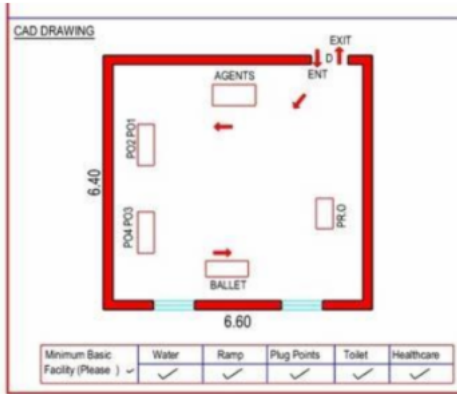

Google Map View

Polling Station Building Front View

Polling Station Front View

FRONT ELEVATION

FRONT ELEVATION

Cad View

Key MAP View

1	SRB1875293	பெயர் : கார்த்திகேயன் தந்தை பெயர்: செல்வம் வீட்டு எண் : 1/10 வயது : 25 பாலினம் : ஆண்	Photo is available	2	SRB2341725	பெயர் : ஷீஜா கணவர் பெயர்: செந்தில் குமார் வீட்டு எண் : 8/29 வயது : 37 பாலினம் : பெண்	Photo is available	3	SRB1878636	பெயர் : பி அகில் கணவர் பெயர்: மணி வீட்டு எண் : 10/2 வயது : 67 பாலினம் : பெண்	Photo is available
4	SRB2263358	பெயர் : ஹாஃபிலா தந்தை பெயர்: முஜிபுர் ரஹ்மெந் வீட்டு எண் : 14/2 வயது : 23 பாலினம் : பெண்	Photo is available	5	SRB0219428	பெயர் : அன்னரேவதி கணவர் பெயர்: முத்துகுமாரவேல் வீட்டு எண் : 15-1A வயது : 42 பாலினம் : பெண்	Photo is available	6	SRB1060748	பெயர் : அருண் தந்தை பெயர்: சரவணன் வீட்டு எண் : 46 வயது : 37 பாலினம் : ஆண்	Photo is available
7	SRB1060490	பெயர் : பூர்ணிமா கணவர் பெயர்: அருண் வீட்டு எண் : 46 வயது : 35 பாலினம் : பெண்	Photo is available	8	SRB2344661	பெயர் : நிர்மல் கிருஷ்ணன் தந்தை பெயர்: கோட்டீஸ்வரன் வீட்டு எண் : 70 வயது : 25 பாலினம் : ஆண்	Photo is available	9	SRB0219444	பெயர் : ராஜீவ் குமார் தந்தை பெயர்: ராமதாஸ் வீட்டு எண் : 83 வயது : 36 பாலினம் : ஆண்	Photo is available
10	SRB2160455	பெயர் : கான்டபன் தந்தை பெயர்: சினிவாசன் வீட்டு எண் : 83-7 வயது : 59 பாலினம் : ஆண்	Photo is available	11	SRB2160463	பெயர் : கனிமொழி கணவர் பெயர்: கான்டபன் வீட்டு எண் : 83-7 வயது : 53 பாலினம் : பெண்	Photo is available	12	BDZ8448334	பெயர் : ராம்தாஸ் தந்தை பெயர்: சுப்பிரமணி வீட்டு எண் : 83-8 வயது : 69 பாலினம் : ஆண்	Photo is available
13	BDZ8448342	பெயர் : சுலோச்சனா கணவர் பெயர்: ராம்தாஸ் வீட்டு எண் : 83-8 வயது : 61 பாலினம் : பெண்	Photo is available	14	SRB1723196	பெயர் : பானுப்பிரியா கணவர் பெயர்: ராஜீவ் குமார் வீட்டு எண் : 83-15 வயது : 32 பாலினம் : பெண்	Photo is available	15	SRB2160497	பெயர் : சக்திவேல் தந்தை பெயர்: பிச்சை வீட்டு எண் : 85-15 வயது : 75 பாலினம் : ஆண்	Photo is available
16	BDZ2956779	பெயர் : ஜெயஜோதி கணவர் பெயர்: சக்திவேல் வீட்டு எண் : 85-15 வயது : 59 பாலினம் : பெண்	Photo is available	17	BDZ8448409	பெயர் : முத்துகுமாரவேல் தந்தை பெயர்: சக்திவேல் வீட்டு எண் : 85-15 வயது : 49 பாலினம் : ஆண்	Photo is available	18	BDZ1729961	பெயர் : சித்திரைபாண்டியன் தந்தை பெயர்: சக்திவேல் வீட்டு எண் : 85-15 வயது : 44 பாலினம் : ஆண்	Photo is available