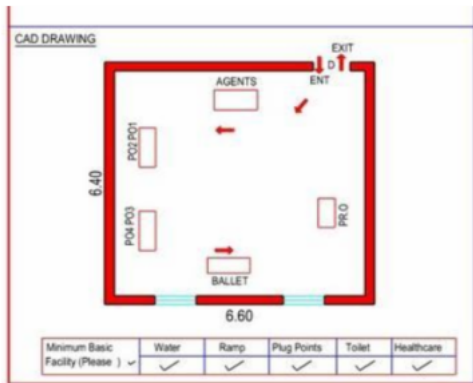

Google Map View

Polling Station Building Front View

Polling Station Front View

FRONT ELEVATION

FRONT ELEVATION

Cad View

Key MAP View

1 பெயர் : பாப்பா கணவர் பெயர்: சங்கரன் வீட்டு எண் : 1 வயது : 74 பாலினம் : பெண் Photo is available	SRB0639344	2 பெயர் : லலிதா கணவர் பெயர்: நடராஜன் வீட்டு எண் : 1 வயது : 63 பாலினம் : பெண் Photo is available	SRB1462282	3 பெயர் : நிர்மலா கணவர் பெயர்: கருணாகரன் வீட்டு எண் : 1 வயது : 62 பாலினம் : பெண் Photo is available	BDZ8448425
4 பெயர் : கருணாகரன் தந்தை பெயர்: கோவிந்தராஜன் வீட்டு எண் : 1 வயது : 62 பாலினம் : ஆண் Photo is available	BDZ8448417	5 பெயர் : சென்பகவள்ளி கணவர் பெயர்: சங்கர் வீட்டு எண் : 1 வயது : 43 பாலினம் : பெண் Photo is available	SRB0350884	6 பெயர் : மோகனகிருஷ்ணன் தந்தை பெயர்: கருணாகரன் வீட்டு எண் : 1 வயது : 36 பாலினம் : ஆண் Photo is available	SRB0220459
7 பெயர் : கார்த்திக் தந்தை பெயர்: கருணாகரன் வீட்டு எண் : 1 வயது : 28 பாலினம் : ஆண் Photo is available	SRB1529452	8 பெயர் : அலிமுன்னிஷா கணவர் பெயர்: முகமதுஉதுமான் வீட்டு எண் : 1-1 வயது : 64 பாலினம் : பெண் Photo is available	BDZ8590390	9 பெயர் : ஷேக் மீரான் மொஹிதீன் தந்தை பெயர்: முகமதுஉதுமான் வீட்டு எண் : 1-1 வயது : 47 பாலினம் : ஆண் Photo is available	BDZ8590408
10 பெயர் : ராபியத்துல்லபிரியா தந்தை பெயர்: முகமதுஉதுமான் வீட்டு எண் : 1-1 வயது : 39 பாலினம் : பெண் Photo is available	BDZ4729422	11 பெயர் : சந்திரசேகர் தந்தை பெயர்: நடராஜன் வீட்டு எண் : 1-2 வயது : 41 பாலினம் : ஆண் Photo is available	BDZ8168114	12 பெயர் : ஆனந்தி கணவர் பெயர்: சந்திரசேகர் வீட்டு எண் : 1-2/1 வயது : 33 பாலினம் : பெண் Photo is available	SRB1804533
13 பெயர் : பீர்முகமதுகாதர் தந்தை பெயர்: காதர் வீட்டு எண் : 1-11A வயது : 54 பாலினம் : ஆண் Photo is available	SRB1723329	14 பெயர் : சாதிக் பாஷா தந்தை பெயர்: ராசு முகமது வீட்டு எண் : 1-11A வயது : 53 பாலினம் : ஆண் Photo is available	SRB1804624	15 பெயர் : நஸீர் தந்தை பெயர்: பீர்முஹம்மது வீட்டு எண் : 1-11a வயது : 43 பாலினம் : ஆண் Photo is available	SRB1643287
16 பெயர் : மகரிபா கணவர் பெயர்: சாதிக் பாஷா வீட்டு எண் : 1-11ஏ வயது : 40 பாலினம் : பெண் Photo is available	SRB1804566	17 பெயர் : அனஸ் பாத்திமா கணவர் பெயர்: நஸீர் வீட்டு எண் : 1-11a வயது : 38 பாலினம் : பெண் Photo is available	SRB1659374	18 பெயர் : முஹமத் அனஸ் தந்தை பெயர்: சாதிக் பாஷா வீட்டு எண் : 1/11ஏ வயது : 23 பாலினம் : ஆண் Photo is available	SRB2382695
19 பெயர் : மாதவன் தந்தை பெயர்: அசோகன் வீட்டு எண் : 2 வயது : 34 பாலினம் : ஆண் Photo is available	SRB1462274	20 பெயர் : சரோஜாசேகரன் தந்தை பெயர்: கமலசேகரன் வீட்டு எண் : 2-1 வயது : 85 பாலினம் : ஆண் Photo is available	BDZ8448458	21 பெயர் : ஜீவவிநாயக் சரவணன் தந்தை பெயர்: சரவணன் வீட்டு எண் : 2/2 வயது : 22 பாலினம் : ஆண் Photo is available	SRB2423010
22 பெயர் : பத்மாவதி கணவர் பெயர்: அசோகன் வீட்டு எண் : 2-3 வயது : 62 பாலினம் : பெண் Photo is available	SRB0265488	23 பெயர் : அசோகன் தந்தை பெயர்: மணவாளன் வீட்டு எண் : 2-4 வயது : 69 பாலினம் : ஆண் Photo is available	SRB2167732	24 பெயர் : சுனிதாராகவன் தந்தை பெயர்: விஜயராகவன் வீட்டு எண் : 2-4 வயது : 55 பாலினம் : ஆண் Photo is available	BDZ8167611
25 பெயர் : விஜயராகவன் தந்தை பெயர்: மணவாளன் வீட்டு எண் : 2-5 வயது : 62 பாலினம் : ஆண் Photo is available	BDZ8167637	26 பெயர் : லோகநாதன் தந்தை பெயர்: விஜய ராகவன் வீட்டு எண் : 2-53 வயது : 30 பாலினம் : ஆண் Photo is available	SRB1804657	27 பெயர் : கிருஷ்ணகுமார் தந்தை பெயர்: கோவிந்தசாமி வீட்டு எண் : 3 வயது : 57 பாலினம் : ஆண் Photo is available	SRB1243070
28 பெயர் : ஹரி கிருஷ்ணன் தந்தை பெயர்: ஜெயராமன் வீட்டு எண் : 3 வயது : 55 பாலினம் : ஆண் Photo is available	SRB0220376	29 பெயர் : பிரபாவதி கணவர் பெயர்: கிருஷ்ணகுமார் வீட்டு எண் : 3 வயது : 53 பாலினம் : பெண் Photo is available	SRB1243039	30 பெயர் : சிந்து குமாரி கணவர் பெயர்: ஹரி கிருஷ்ணன் வீட்டு எண் : 3 வயது : 45 பாலினம் : பெண் Photo is available	SRB0774414