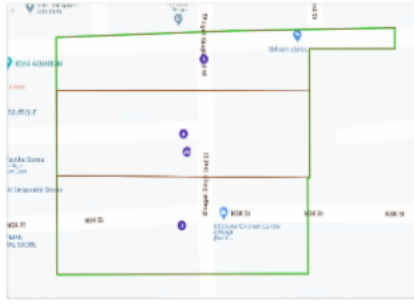

Nazri Naksha