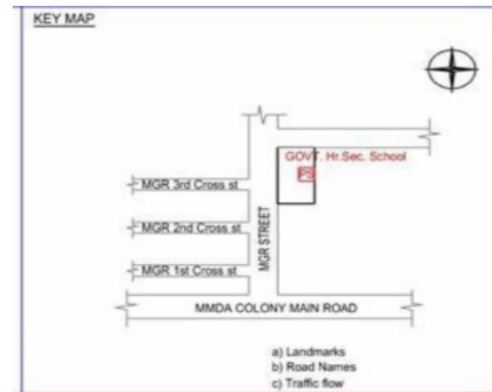

Key MAP View