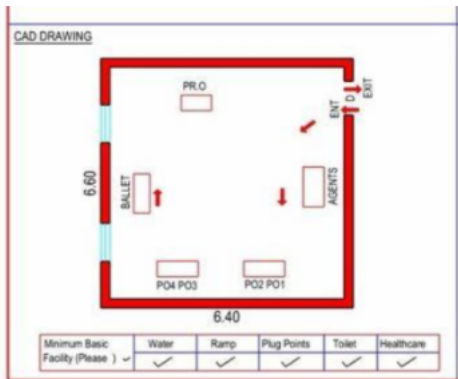

Google Map View

Polling Station Building Front View

FRONT ELEVATION

Polling Station Front View

FRONT ELEVATION

Cad View

Key MAP View

1	SRB0483107	பெயர் : சாகுல் அமீது தந்தை பெயர்: அப்துல் ரகுமான் வீட்டு எண் : 1 வயது : 68 பாலினம் : ஆண்	Photo is available	2	SRB2176576	பெயர் : ஜெனத்பேகம் கணவர் பெயர்: சாகுல் அமீது வீட்டு எண் : 1 வயது : 63 பாலினம் : பெண்	Photo is available	3	SRB2350312	பெயர் : பீமாகாதர் பாத்திமா தந்தை பெயர்: கபீர் வீட்டு எண் : 1 வயது : 42 பாலினம் : பெண்	Photo is available
4	SRB0371419	பெயர் : பகத் தந்தை பெயர்: சாகுல் அமீது வீட்டு எண் : 1 வயது : 41 பாலினம் : ஆண்	Photo is available	5	SRB1400548	பெயர் : ஹவ்வா பீவி தந்தை பெயர்: ஜாபர் சாதிக் வீட்டு எண் : 1 வயது : 41 பாலினம் : பெண்	Photo is available	6	SRB0371252	பெயர் : ஜீனத்திஷா தந்தை பெயர்: கபீர் வீட்டு எண் : 1 வயது : 40 பாலினம் : பெண்	Photo is available
7	SRB0371344	பெயர் : லத்தீப்பா கணவர் பெயர்: பகத் வீட்டு எண் : 1 வயது : 39 பாலினம் : பெண்	Photo is available	8	SRB0371245	பெயர் : யாசர் அராபத் தந்தை பெயர்: சாகுல் அமீது வீட்டு எண் : 1 வயது : 38 பாலினம் : ஆண்	Photo is available	9	BDZ4336525	பெயர் : குரைசியா தந்தை பெயர்: கபீர் வீட்டு எண் : 1 வயது : 38 பாலினம் : பெண்	Photo is available
10	SRB2485092	பெயர் : ராஜா தந்தை பெயர்: ரத்னம் வீட்டு எண் : 2/26 வயது : 48 பாலினம் : ஆண்	Photo is available	11	SRB1462738	பெயர் : விமல் ராஜ் தந்தை பெயர்: ராஜ் ரத்தினம் வீட்டு எண் : 3 வயது : 37 பாலினம் : ஆண்	Photo is available	12	SRB1462746	பெயர் : முபஷீரா தந்தை பெயர்: முஹம்மது அப்சர் வீட்டு எண் : 3 வயது : 29 பாலினம் : பெண்	Photo is available
13	SRB1748573	பெயர் : முகமது அப்துல் ஃபதா தந்தை பெயர்: முகமது அஸ்கர் வீட்டு எண் : 3 வயது : 27 பாலினம் : ஆண்	Photo is available	14	SRB2456929	பெயர் : கோ சக்திவேல் தந்தை பெயர்: கோமதி நாயகம் வீட்டு எண் : 4 க்யூ பிளாக் வயது : 22 பாலினம் : ஆண்	Photo is available	15	SRB1462803	பெயர் : திருமலா கணவர் பெயர்: ரவி வீட்டு எண் : 9 வயது : 50 பாலினம் : பெண்	Photo is available
16	SRB2057693	பெயர் : ஜெகன் தந்தை பெயர்: கோபால் வீட்டு எண் : 10 வயது : 51 பாலினம் : ஆண்	Photo is available	17	SRB2532943	பெயர் : யாமினிராஜேஸ்வரி ஜெ தந்தை பெயர்: கோ ஜெகன் வீட்டு எண் : 10 க்யூ பிளாக் வயது : 21 பாலினம் : பெண்	Photo is available	18	BDZ2958635	பெயர் : ராதாகிருஷ்ணன் தந்தை பெயர்: மாரி வீட்டு எண் : 12-2 வயது : 81 பாலினம் : ஆண்	Photo is available
19	SRB2176600	பெயர் : சாமுண்டீஸ்வரி தந்தை பெயர்: ராதாகிருஷ்ணன் வீட்டு எண் : 12-2 வயது : 74 பாலினம் : பெண்	Photo is available	20	BDZ4762720	பெயர் : சங்கமித்திரை தந்தை பெயர்: ராதாகிருஷ்ணன் வீட்டு எண் : 12-2 வயது : 41 பாலினம் : பெண்	Photo is available	21	SRB2287878	பெயர் : விஜயா சீ கணவர் பெயர்: சீனுவாசன் வீட்டு எண் : 12/24 வயது : 62 பாலினம் : பெண்	Photo is available
22	SRB2377190	பெயர் : கெசியா சோணி தந்தை பெயர்: சோணி ஜேகப் வீட்டு எண் : 12/34 வயது : 24 பாலினம் : பெண்	Photo is available	23	SRB1801935	பெயர் : ஸ்நேகா குணசேகர் தந்தை பெயர்: ஞானசேகர் வீட்டு எண் : 13-26 வயது : 25 பாலினம் : பெண்	Photo is available	24	BDZ8450801	பெயர் : ஏஜாஸ்அலிகான் தந்தை பெயர்: அப்துல்காதர்கான் வீட்டு எண் : 14 வயது : 67 பாலினம் : ஆண்	Photo is available
25	BDZ8124364	பெயர் : அல்மாஸ்அலிகான் கணவர் பெயர்: ஏஜாஸ்அலிகான் வீட்டு எண் : 14 வயது : 61 பாலினம் : பெண்	Photo is available	26	BDZ8146482	பெயர் : முஹம்மத்அனீஸ்கான் தந்தை பெயர்: ஏஜாஸ்அலிகான் வீட்டு எண் : 14 வயது : 39 பாலினம் : ஆண்	Photo is available	27	SBW0551333	பெயர் : மீனாட்சி தாயின் பெயர்: தமிழ்ச்செல்வி வீட்டு எண் : 15 வயது : 35 பாலினம் : பெண்	Photo is available
28	RCX0695304	பெயர் : வெங்கடேஷ் தந்தை பெயர்: செல்வம் வீட்டு எண் : 15 வயது : 34 பாலினம் : ஆண்	Photo is available	29	SRB2515914	பெயர் : ஸ்ரீஹரி தந்தை பெயர்: மணிமாறன் வீட்டு எண் : 19-38 வயது : 21 பாலினம் : ஆண்	Photo is available	30	SRB2564847	பெயர் : ஹெச் ஹபீபா பீவி தந்தை பெயர்: ஹனிபா வீட்டு எண் : 20/40 க்யூ பிளாக் வயது : 19 பாலினம் : பெண்	Photo is available