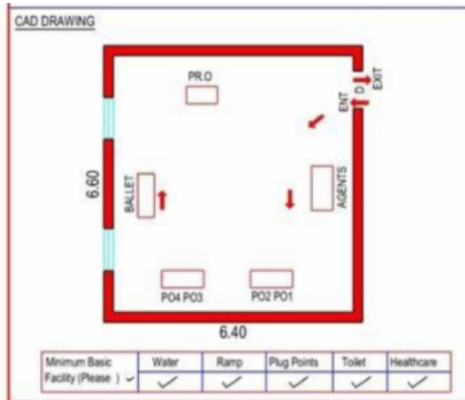

Cad View

Key MAP View