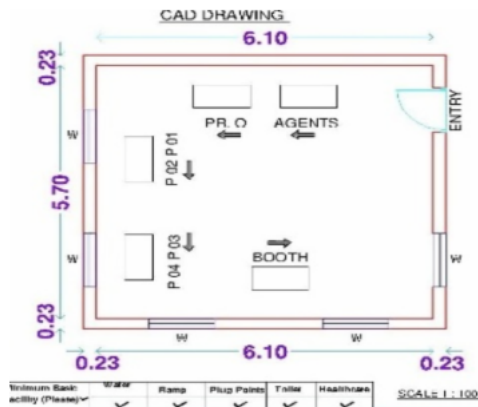

Cad View

Key MAP View