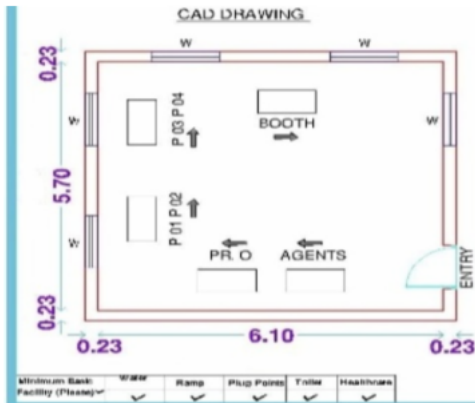

Cad View

Key MAP View