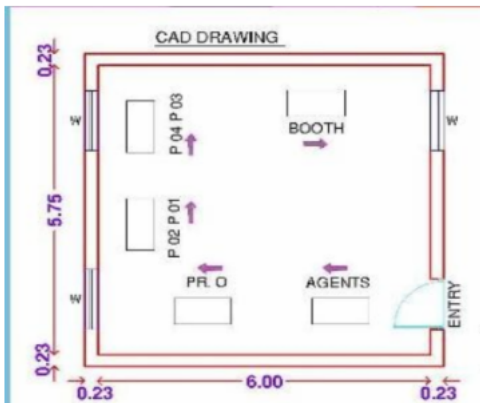

Google Map View

Polling Station Building Front View

Polling Station Front View

Cad View

Key MAP View

1 பெயர் : யுவஸ்ரீ சா தந்தை பெயர்: சாய்நாதன் வீட்டு எண் : 41/1 வயது : 24 பாலினம் : பெண் Photo is available	SRB2286896	2 பெயர் : கோவிந்தராஜன் தந்தை பெயர்: மந்திரம் வீட்டு எண் : 401 வயது : 57 பாலினம் : ஆண் Photo is available	BDZ8374985	3 பெயர் : ரஷிகா தந்தை பெயர்: கோவிந்தராஜன் வீட்டு எண் : 401 வயது : 30 பாலினம் : பெண் Photo is available	SRB1091776
4 பெயர் : பிரேமா கணவர் பெயர்: கோவிந்தராஜன் வீட்டு எண் : 401-2 வயது : 54 பாலினம் : பெண் Photo is available	BDZ3234069	5 பெயர் : மனிஷா தந்தை பெயர்: கோவிந்தராஜன் வீட்டு எண் : 401/2 வயது : 22 பாலினம் : பெண் Photo is available	SRB2434645	6 பெயர் : ருக்மணி கணவர் பெயர்: மாதவன் வீட்டு எண் : 402-1 வயது : 76 பாலினம் : பெண் Photo is available	SRB1924935
7 பெயர் : வேணுபோபாலன் தந்தை பெயர்: மாதவன் வீட்டு எண் : 402-1 வயது : 53 பாலினம் : ஆண் Photo is available	BDZ1700483	8 பெயர் : அசோகன் தந்தை பெயர்: கிருஷ்ணநாயர் வீட்டு எண் : 403-1 வயது : 58 பாலினம் : ஆண் Photo is available	SRB1924943	9 பெயர் : லலிதா கணவர் பெயர்: செல்வராஜ் வீட்டு எண் : 405-2 வயது : 67 பாலினம் : பெண் Photo is available	BDZ3233368
10 பெயர் : செந்தில்முருகன் தந்தை பெயர்: செல்வராஜ் வீட்டு எண் : 405-2 வயது : 41 பாலினம் : ஆண் Photo is available	BDZ3236510	11 பெயர் : ரகுவரன் தந்தை பெயர்: செல்வராஜ் வீட்டு எண் : 405-2 வயது : 39 பாலினம் : ஆண் Photo is available	BDZ3238086	12 பெயர் : சீனிவாசன் தந்தை பெயர்: ஆறுமுகம் வீட்டு எண் : 405-4 வயது : 47 பாலினம் : ஆண் Photo is available	SRB0514380
13 பெயர் : ராதா கணவர் பெயர்: சீனிவாசன் வீட்டு எண் : 405-4 வயது : 40 பாலினம் : பெண் Photo is available	SRB0514711	14 பெயர் : கோமதி கணவர் பெயர்: மகேந்திரன் வீட்டு எண் : 406 வயது : 45 பாலினம் : பெண் Photo is available	SRB1533355	15 பெயர் : சாரதா கணவர் பெயர்: ராமன் வீட்டு எண் : 406-1 வயது : 80 பாலினம் : பெண் Photo is available	SRB1924968
16 பெயர் : சேகர் தந்தை பெயர்: ராமன் வீட்டு எண் : 406-1 வயது : 60 பாலினம் : ஆண் Photo is available	SRB1924976	17 பெயர் : மீனாட்சி கணவர் பெயர்: சேகர் வீட்டு எண் : 406-1 வயது : 50 பாலினம் : பெண் Photo is available	BDZ3230703	18 பெயர் : பாலாஜி தந்தை பெயர்: ராமன் வீட்டு எண் : 406-1 வயது : 49 பாலினம் : ஆண் Photo is available	KFD2503860
19 பெயர் : மகேந்திரன் தந்தை பெயர்: காளிமுத்து வீட்டு எண் : 406-3 வயது : 51 பாலினம் : ஆண் Photo is available	SRB0000885	20 பெயர் : கௌதம் மகேந்திரன் தந்தை பெயர்: மகேந்திரன்.கா காளிமுத்து வீட்டு எண் : 406/3 வயது : 19 பாலினம் : ஆண் Photo is available	SRB2601839	21 பெயர் : எழிலரசன் தந்தை பெயர்: ரவிஷங்கர் வீட்டு எண் : 407/1 வயது : 24 பாலினம் : ஆண் Photo is available	SRB2282770
22 பெயர் : மகாதேவன் தந்தை பெயர்: மகாதேவன் வீட்டு எண் : 410-1 வயது : 51 பாலினம் : பெண் Photo is available	SRB1929330	23 பெயர் : ரேவதி கணவர் பெயர்: சபாபதி வீட்டு எண் : 410-1 வயது : 46 பாலினம் : பெண் Photo is available	BDZ3238466	24 பெயர் : சுலோசனா கணவர் பெயர்: ராமமூர்த்தி வீட்டு எண் : 410-2 வயது : 79 பாலினம் : பெண் Photo is available	SRB0372672
25 பெயர் : கிரிஜா தந்தை பெயர்: ராமமூர்த்தி வீட்டு எண் : 410-2 வயது : 57 பாலினம் : பெண் Photo is available	SRB0372847	26 பெயர் : வெங்கடேஷ்பாபு தந்தை பெயர்: ராமமூர்த்தி வீட்டு எண் : 410-2 வயது : 51 பாலினம் : ஆண் Photo is available	SRB0372912	27 பெயர் : மாரியம்மாள் ஜி கணவர் பெயர்: ஞானசேகரன் வீட்டு எண் : 411/1 வயது : 61 பாலினம் : பெண் Photo is available	SRB2547438
28 பெயர் : பவதாரினி தந்தை பெயர்: ஞானசேகரன் வீட்டு எண் : 411/1 வயது : 39 பாலினம் : பெண் Photo is available	SRB0709022	S 29 பெயர் : பாலகுமார் தந்தை பெயர்: விஜய் ராகவன் வீட்டு எண் : 411/1 வயது : 54 பாலினம் : பெண் Photo is available	SRB2231306	# 30 பெயர் : மகேஷ்வரி தந்தை பெயர்: பாலா குமார் வீட்டு எண் : 737/3 வயது : 31 பாலினம் : பெண் Photo is available	SRB2209187