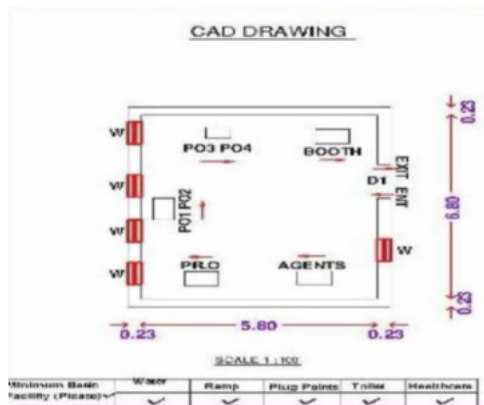

Cad View

Key MAP View