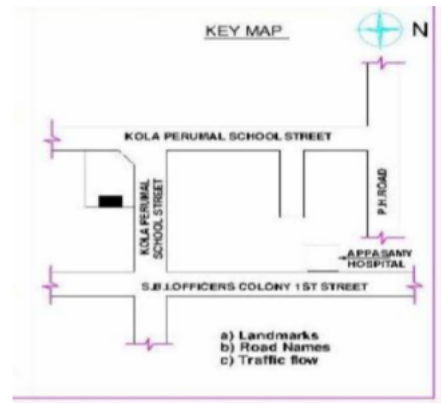

3. வாக்குச் சாவடியின் விவரங்கள்

<p>வாக்குச் சாவடியின் எண் மற்றும் பெயர் :</p> <p>31 - கோல பெருமாள் செட்டி வைஷ்ணவ சீனியர் செகண்டரி பள்ளி 437, பெரியார் ஈ.வி.ஆர்.சாலை, அரும்பாக்கம், சென்னை- 600106</p> <p>வாக்குச் சாவடியின் முகவரி :</p> <p>கோல பெருமாள் வைஷ்ணவ மேல் நிலைப்பள்ளி, 437, பெரியார் ஈ.வெ.ரா. நெடுஞ்சாலை, அரும்பாக்கம், சென்னை- 600106</p>	<p>வாக்குச் சாவடியின் வகைப்பாடு (ஆண்/பெண்/பொது)</p> <p>துணை வாக்குச் சாவடிகளின் எண்ணிக்கை :</p>	<p>பொது</p> <p style="font-size: 24px;">0</p>
---	---	--

Google Map View

Polling Station Building Front View

Polling Station Front View

Cad View

Key MAP View

சட்டமன்றத் தொகுதியின் எண் மற்றும் பெயர் : 21-அண்ணா நகர் பிரிவு எண் மற்றும் பெயர் 1-அரும்பாக்கம் வார்டு எண் 103 என் எஸ் கே நகர் 21வது தெரு