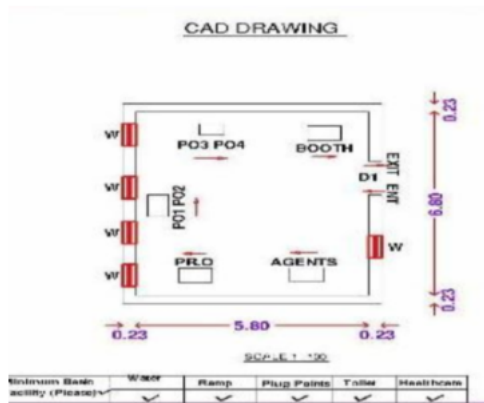

Google Map View

Polling Station Building Front View

Polling Station Front View

Cad View

Key MAP View

சட்டமன்றத் தொகுதியின் எண் மற்றும் பெயர் : 21-அண்ணா நகர் பிரிவு எண் மற்றும் பெயர் 1-அரும்பாக்கம் வார்டு எண் 103 என் எஸ் கே நகர் 21வது தெரு