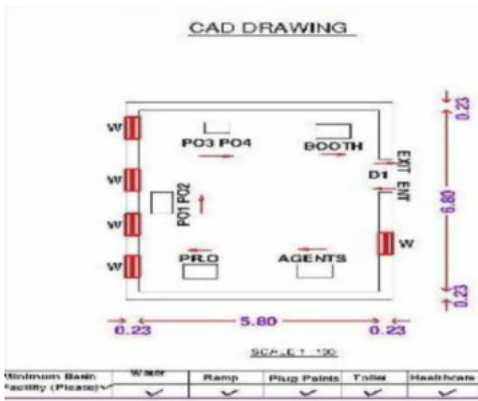

Google Map View

Polling Station Building Front View

Polling Station Front View

Cad View

Key MAP View

சட்டமன்றத் தொகுதியின் எண் மற்றும் பெயர் : 21-அண்ணா நகர் பிரிவு எண் மற்றும் பெயர் 1-அரும்பாக்கம் வார்டு எண் 103 என் எஸ் கே நகர் 23வது தெரு