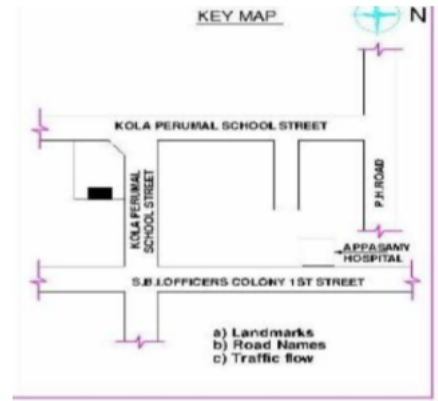

**3. வாக்குச் சாவடியின் விவரங்கள்**

<p><b>வாக்குச் சாவடியின் எண் மற்றும் பெயர் :</b></p> <p>32 - கோல பெருமாள் செட்டி வைஷ்ணவ சீனியர் செகண்டரி பள்ளி 437, பெரியார் ஈ.வி.ஆர்.சாலை, அரும்பாக்கம், சென்னை- 600106</p> <p><b>வாக்குச் சாவடியின் முகவரி :</b></p> <p>கோல பெருமாள் வைஷ்ணவ மேல்நிலை பள்ளி, 437, பெரியார் ஈ.வெ.ரா. நெடுஞ்சாலை, அரும்பாக்கம், சென்னை- 600106</p>	<p><b>வாக்குச் சாவடியின் வகைப்பாடு (ஆண்/பெண்/பொது)</b></p>	<p><b>பொது</b></p>
	<p><b>துணை வாக்குச் சாவடிகளின் எண்ணிக்கை :</b></p>	<p>0</p>

Google Map View

Polling Station Building Front View

Polling Station Front View

Cad View

Key MAP View

சட்டமன்றத் தொகுதியின் எண் மற்றும் பெயர் : 21-அண்ணா நகர் பிரிவு எண் மற்றும் பெயர் 1-அரும்பாக்கம் வார்டு எண் 103 என் எஸ் கே நகர் 23வது தெரு