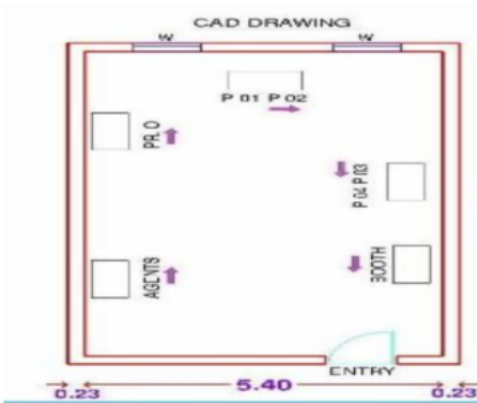

Google Map View

Polling Station Building Front View

Polling Station Front View

Cad View

Key MAP View

1 பெயர் : ஜமுனாபாய் கணவர் பெயர்: வெங்கடேசன் வீட்டு எண் : 1 வயது : 69 பாலினம் : பெண் Photo is available	SRB0967893	2 பெயர் : விஜயலட்சுமி கணவர் பெயர்: கோபாலகிருஷ்ணன் வீட்டு எண் : 1 வயது : 55 பாலினம் : பெண் Photo is available	SRB1955046	3 பெயர் : ஏஞ்சல் ஜெனிபர் கணவர் பெயர்: ஜெரால்டு மாதவன் வீட்டு எண் : 1 வயது : 36 பாலினம் : பெண் Photo is available	SRB0025767
4 பெயர் : கெர்சியாள் தந்தை பெயர்: பால்எவரெஸ்ட் வீட்டு எண் : 1 வயது : 36 பாலினம் : பெண் Photo is available	SRB0026039	# 5 பெயர் : ஜான் ஜோஸ்வா பா தந்தை பெயர்: பால் எவரெஸ்ட் வீட்டு எண் : 1 வயது : 34 பாலினம் : ஆண் Photo is available	SRB0717017	6 பெயர் : கேரேனப்லேயாள் தந்தை பெயர்: பால்எவரெஸ்ட் வீட்டு எண் : 1 வயது : 32 பாலினம் : பெண் Photo is available	SRB0967752
7 பெயர் : பவாணி தந்தை பெயர்: கோபாலகிருஷ்ணன் வீட்டு எண் : 1 வயது : 31 பாலினம் : பெண் Photo is available	SRB1335355	8 பெயர் : ராஜ்குமார் தந்தை பெயர்: கோபாலகிருஷ்ணன் வீட்டு எண் : 1 வயது : 30 பாலினம் : ஆண் Photo is available	SRB1335363	9 பெயர் : அலெக்சான்டர் தந்தை பெயர்: கருணாகரன் வீட்டு எண் : 1-1 வயது : 39 பாலினம் : ஆண் Photo is available	SRB1544253
10 பெயர் : பாஸ்கரன் தந்தை பெயர்: ஆறுமுகம் வீட்டு எண் : 1-3 வயது : 57 பாலினம் : ஆண் Photo is available	SRB1955053	11 பெயர் : சாந்தி கணவர் பெயர்: பாஸ்கரன் வீட்டு எண் : 1-3 வயது : 45 பாலினம் : பெண் Photo is available	BDZ3716685	12 பெயர் : பால்எவரெஸ்ட் தந்தை பெயர்: சாமிதாஸ் வீட்டு எண் : 1-7 வயது : 70 பாலினம் : ஆண் Photo is available	SRB1955087
13 பெயர் : சாந்தாஜாக்லின் கணவர் பெயர்: பால்எவரெஸ்ட் வீட்டு எண் : 1-7 வயது : 63 பாலினம் : பெண் Photo is available	SRB1955095	14 பெயர் : ஆபிரகாம்லிங்கன் தந்தை பெயர்: - வீட்டு எண் : 2 வயது : 61 பாலினம் : ஆண் Photo is available	SRB0385781	15 பெயர் : ஸ்டான்லிமகிமைதாஸ் தந்தை பெயர்: சேட்சாமுவேல் வீட்டு எண் : 2 வயது : 57 பாலினம் : ஆண் Photo is available	SRB0385716
16 பெயர் : இந்திரா கணவர் பெயர்: ஸ்டான்லிமகிமைதாஸ் வீட்டு எண் : 2 வயது : 50 பாலினம் : பெண் Photo is available	SRB0385989	17 பெயர் : நவீன்ராஜ் தந்தை பெயர்: கோபிராஜ் வீட்டு எண் : 2 வயது : 36 பாலினம் : ஆண் Photo is available	SRB0026245	18 பெயர் : நித்தியா தந்தை பெயர்: தர்மலிங்கம் வீட்டு எண் : 2 வயது : 35 பாலினம் : பெண் Photo is available	SRB0026013
19 பெயர் : மஞ்சளா தந்தை பெயர்: முருகன் வீட்டு எண் : 2 வயது : 35 பாலினம் : பெண் Photo is available	SRB1345529	20 பெயர் : ஜான் சிமியோன் அ தந்தை பெயர்: அருள் நாதன் வீட்டு எண் : 2 வயது : 24 பாலினம் : ஆண் Photo is available	SRB2227635	21 பெயர் : நாராயணன் தந்தை பெயர்: விஜயரங்கன் வீட்டு எண் : 2-1 வயது : 55 பாலினம் : ஆண் Photo is available	BDZ1911965
22 பெயர் : கஸ்தூரி கணவர் பெயர்: ஜெயராமன் வீட்டு எண் : 2-7 வயது : 77 பாலினம் : பெண் Photo is available	BDZ2493377	23 பெயர் : லோகேஷ்பாபு தந்தை பெயர்: ஜெயராமன் வீட்டு எண் : 2-7 வயது : 47 பாலினம் : ஆண் Photo is available	BDZ1682202	24 பெயர் : தாமஸ் தந்தை பெயர்: சேட்சாமுவேல் வீட்டு எண் : 2-9 வயது : 49 பாலினம் : ஆண் Photo is available	SRB1955111
25 பெயர் : கலையரசி கணவர் பெயர்: தாமஸ் வீட்டு எண் : 2-9 வயது : 46 பாலினம் : பெண் Photo is available	BDZ7977473	26 பெயர் : நிர்மலாதேவி கணவர் பெயர்: கோவிந்தராஜ் வீட்டு எண் : 2-10 வயது : 76 பாலினம் : பெண் Photo is available	SRB1955129	27 பெயர் : தேவி கணவர் பெயர்: நாராயணன் வீட்டு எண் : 2-10 வயது : 44 பாலினம் : பெண் Photo is available	BDZ3715083
28 பெயர் : ஆரோன் தந்தை பெயர்: சேட்சாமுவேல் வீட்டு எண் : 2-11 வயது : 53 பாலினம் : ஆண் Photo is available	SRB1955145	29 பெயர் : தமிழரசி கணவர் பெயர்: ஆரோன் வீட்டு எண் : 2-11 வயது : 51 பாலினம் : பெண் Photo is available	BDZ2494417	30 பெயர் : சிவகுமார் தந்தை பெயர்: நாகரத்தினம் வீட்டு எண் : 3 வயது : 33 பாலினம் : ஆண் Photo is available	SRB0826214