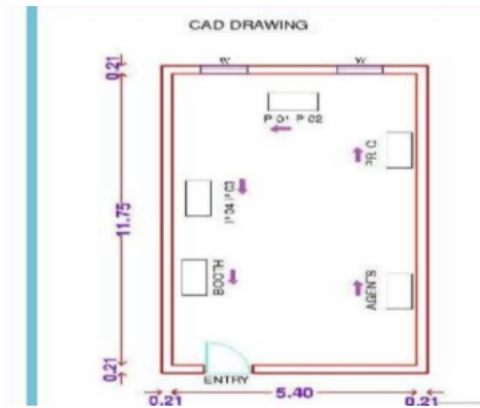

Google Map View

Polling Station Building Front View

Polling Station Front View

Cad View

Key MAP View

1 பெயர் : ராஜாமணி தந்தை பெயர்: முத்துசாமி வீட்டு எண் : 1 வயது : 70 பாலினம் : ஆண்	SRB0423202 Photo is available	2 பெயர் : காசியம்மாள் கணவர் பெயர்: ராஜாமணி வீட்டு எண் : 1 வயது : 66 பாலினம் : பெண்	SRB0422790 Photo is available	3 பெயர் : வெங்கடேசன் தந்தை பெயர்: சுதர்சனம் வீட்டு எண் : 1 வயது : 61 பாலினம் : ஆண்	BDZ3756871 Photo is available
4 பெயர் : கிதாஞ்சலி கணவர் பெயர்: பாலசுப்பரமணியன் வீட்டு எண் : 1 வயது : 54 பாலினம் : பெண்	SRB1475458 Photo is available	5 பெயர் : கோபிநாத் தந்தை பெயர்: ரங்கநாதன் வீட்டு எண் : 1 வயது : 54 பாலினம் : ஆண்	SRB0423780 Photo is available	6 பெயர் : செந்தில் நாதன் தந்தை பெயர்: வேணுகோபால் வீட்டு எண் : 1 வயது : 53 பாலினம் : ஆண்	SRB1790690 Photo is available
7 பெயர் : சாந்தி கணவர் பெயர்: பெருமாள் வீட்டு எண் : 1 வயது : 48 பாலினம் : பெண்	SRB0423459 Photo is available	8 பெயர் : யுவராஜ் தந்தை பெயர்: கோதண்ட ராமன் வீட்டு எண் : 1 வயது : 45 பாலினம் : ஆண்	SRB1475375 Photo is available	9 பெயர் : ராஜ்மோஹன் இதரர் பெயர்: ரேஷமா வீட்டு எண் : 1 வயது : 44 பாலினம் : ஆண்	SRB2257632 Photo is available
10 பெயர் : பிரதீபா தந்தை பெயர்: சுப்பையா வீட்டு எண் : 1 வயது : 37 பாலினம் : பெண்	SRB0422550 Photo is available	11 பெயர் : வரஷினி தாயின் பெயர்: கீதாஞ்சலி வீட்டு எண் : 1 வயது : 22 பாலினம் : பெண்	SRB2392629 Photo is available	12 பெயர் : சந்திரகலாதர் தந்தை பெயர்: சுந்தரம் வீட்டு எண் : 1-3 வயது : 81 பாலினம் : ஆண்	BDZ1893981 Photo is available
13 பெயர் : நீலாதேவி கணவர் பெயர்: சந்திரகலாதர் வீட்டு எண் : 1-3 வயது : 66 பாலினம் : பெண்	BDZ3755253 Photo is available	14 பெயர் : ராதா கணவர் பெயர்: ரவி வீட்டு எண் : 1-3 வயது : 55 பாலினம் : பெண்	SRB0717751 Photo is available	# 15 பெயர் : சூரிய தீப் னி தந்தை பெயர்: சந்திரகலாதர் வீட்டு எண் : 1-3 வயது : 42 பாலினம் : ஆண்	BDZ3754777 Photo is available
16 பெயர் : அசோக் தந்தை பெயர்: ரவி வீட்டு எண் : 1-3 வயது : 35 பாலினம் : ஆண்	SRB1346410 Photo is available	17 பெயர் : அருணா தந்தை பெயர்: ரவி வீட்டு எண் : 1-3 வயது : 29 பாலினம் : பெண்	SRB1346295 Photo is available	18 பெயர் : ரங்கநாதன் தந்தை பெயர்: நரசிம்மலு வீட்டு எண் : 1-9 வயது : 89 பாலினம் : ஆண்	SRB1951318 Photo is available
19 பெயர் : கலாவதி கணவர் பெயர்: ரங்கநாதன் வீட்டு எண் : 1-9 வயது : 78 பாலினம் : பெண்	SRB1951326 Photo is available	20 பெயர் : கோகீலாமநீ நடராஜன் கணவர் பெயர்: ஸுரீயாதீப சந்திரகலாதர் வீட்டு எண் : 1, பீ/ ஆரில்லடோ அபார்ட்மே வயது : 40 பாலினம் : பெண்	SRB1891449 Photo is available	21 பெயர் : லட்சுமிதேவி கணவர் பெயர்: மணிராஜன் வீட்டு எண் : 1-e வயது : 45 பாலினம் : பெண்	SRB1475169 Photo is available
22 பெயர் : அன்புமணி தந்தை பெயர்: ராமசந்திரன் வீட்டு எண் : 1-l வயது : 63 பாலினம் : ஆண்	SRB0486837 Photo is available	23 பெயர் : மனோன்மணி கணவர் பெயர்: வேணுகோபால் வீட்டு எண் : 1-j வயது : 83 பாலினம் : பெண்	SRB1475235 Photo is available	24 பெயர் : ஜானகிராமன் தந்தை பெயர்: பாபு வீட்டு எண் : 2 வயது : 57 பாலினம் : ஆண்	SRB0423798 Photo is available
25 பெயர் : சியாமளா கணவர் பெயர்: ஜானகிராமன் வீட்டு எண் : 2 வயது : 50 பாலினம் : பெண்	SRB1113059 Photo is available	26 பெயர் : சியாமளா கணவர் பெயர்: கோபிநாத் வீட்டு எண் : 2 வயது : 48 பாலினம் : பெண்	SRB0422642 Photo is available	27 பெயர் : ஈஸ்வரி கணவர் பெயர்: உதய சங்கர் வீட்டு எண் : 2 வயது : 26 பாலினம் : பெண்	SRB2289627 Photo is available
28 பெயர் : ரத்தினம்மாள் கணவர் பெயர்: பாபுநாயடு வீட்டு எண் : 2-2 வயது : 80 பாலினம் : பெண்	SRB1951342 Photo is available	29 பெயர் : கோபாலகிருஷ்ணன் தந்தை பெயர்: சொக்கநாதபுரம் பத்மநாபன் வீட்டு எண் : 2/6 வயது : 58 பாலினம் : ஆண்	SRB2280691 Photo is available	30 பெயர் : கரண் துகர் தந்தை பெயர்: ராகேஷ் துகர் வீட்டு எண் : 2என்படி தளம் அடுக்கு வீடு எண். வயது : 21 பாலினம் : ஆண்	SRB2495125 Photo is available