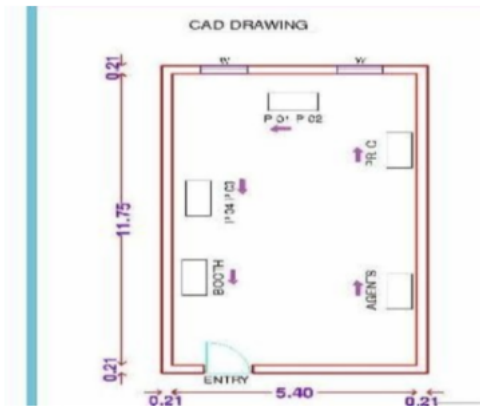

Cad View

Key MAP View