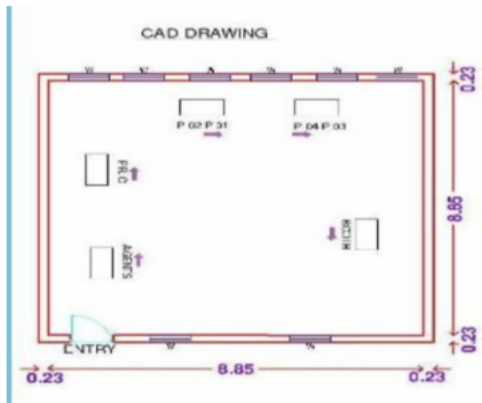

Cad View

Key MAP View