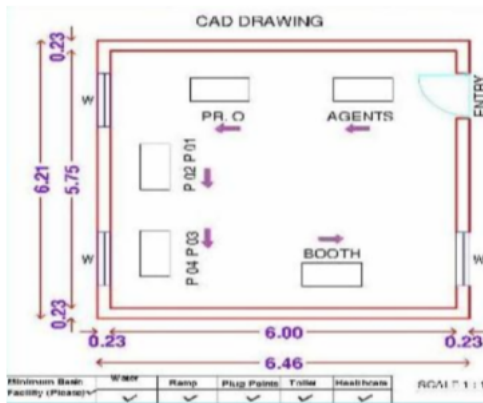

Google Map View

Polling Station Building Front View

Polling Station Front View

ELEVATION

ELEVATION

Cad View

Key MAP View

1	SRB2560704	பெயர் : கிலாட்சன் ரிச்சர்டு எ தந்தை பெயர்: மோகன் வீட்டு எண் : 12வது தெரு வயது : 36 பாலினம் : ஆண்	Photo is available	2	SRB2418911	பெயர் : மௌலிதரன் தந்தை பெயர்: மகேந்திரன் வீட்டு எண் : 406/3 வயது : 22 பாலினம் : ஆண்	Photo is available	3	SRB2616464	பெயர் : சரண் எம் ஜி சரண் எம் ஜி தந்தை பெயர்: கஜேந்திரன் சரண் வீட்டு எண் : 410/2 3டு வயது : 19 பாலினம் : ஆண்	Photo is available
4	SRB0485375	பெயர் : சத்தியமூர்த்தி தந்தை பெயர்: விஜயரங்கன் வீட்டு எண் : 414/4 வயது : 51 பாலினம் : ஆண்	Photo is available	5	SRB1092204	பெயர் : கிஷோரகுமார் தந்தை பெயர்: மனோகரன் வீட்டு எண் : 415-2 வயது : 30 பாலினம் : ஆண்	Photo is available	6	CVM3085800	பெயர் : அசோக் ர் தந்தை பெயர்: ராஜேந்திரன் வீட்டு எண் : 415/3, 12 வது ஸ்தரீட், வயது : 44 பாலினம் : ஆண்	Photo is available
7	SRB2215150	பெயர் : ரவி தந்தை பெயர்: சந்தான பாபு வீட்டு எண் : 416/3 வயது : 39 பாலினம் : ஆண்	Photo is available	8	BDZ5503537	பெயர் : புரணி கணவர் பெயர்: சாய்நாதன் வீட்டு எண் : 418-1 வயது : 60 பாலினம் : பெண்	Photo is available	9	BDZ3240462	பெயர் : திருநாவுக்கரசு தந்தை பெயர்: சேமன் வீட்டு எண் : 418/4 வயது : 56 பாலினம் : ஆண்	Photo is available
10	SRB0485870	பெயர் : பிரேமலதா கணவர் பெயர்: திருநாவுக்கராசு வீட்டு எண் : 418/4 வயது : 50 பாலினம் : பெண்	Photo is available	11	SRB1468768	பெயர் : குமரவேல் தந்தை பெயர்: அலங்காரம் வீட்டு எண் : 421 வயது : 45 பாலினம் : ஆண்	Photo is available	12	SRB1468750	பெயர் : அனுசுயா கணவர் பெயர்: குமரவேல் வீட்டு எண் : 421 வயது : 38 பாலினம் : பெண்	Photo is available
13	SRB1092170	பெயர் : மீனாசுனி கணவர் பெயர்: அனந்தநாராயணன் வீட்டு எண் : 423-2 வயது : 76 பாலினம் : பெண்	Photo is available	14	SRB0001305	பெயர் : வைத்தியநாதன் தந்தை பெயர்: சுப்பிரமணியன் வீட்டு எண் : 423-2 வயது : 55 பாலினம் : ஆண்	Photo is available	15	SRB2209237	பெயர் : சுப்ரமணியன் வி.வை தந்தை பெயர்: வைத்தியநாதன் வி.சு வீட்டு எண் : 423-2 வயது : 24 பாலினம் : ஆண்	Photo is available
16	SRB1533710	பெயர் : உஷாதேவி கணவர் பெயர்: ஜெயபிரகாஷ் வீட்டு எண் : 427-1 வயது : 42 பாலினம் : பெண்	Photo is available	17	SRB1533702	பெயர் : ஜெயபிரகாஷ் தந்தை பெயர்: வெங்கடேசன் வீட்டு எண் : 427-1 வயது : 41 பாலினம் : ஆண்	Photo is available	18	SRB0708875	பெயர் : சாந்தி கணவர் பெயர்: சம்பத்குமார் வீட்டு எண் : 428-6 வயது : 51 பாலினம் : பெண்	Photo is available
19	SRB1092527	பெயர் : கீர்த்திக்கா தந்தை பெயர்: எத்திராஜ் வீட்டு எண் : 430-1 வயது : 30 பாலினம் : பெண்	Photo is available	20	AZZ3676459	பெயர் : சுஜாதா கணவர் பெயர்: செந்தில்வாசன் வீட்டு எண் : 442-4 வயது : 48 பாலினம் : பெண்	Photo is available	21	SRB1092188	பெயர் : சுபாஷினி தந்தை பெயர்: பூந்தரன் வீட்டு எண் : 443-1 வயது : 31 பாலினம் : பெண்	Photo is available
22	SRB0513838	பெயர் : மோகன் தந்தை பெயர்: ராமானுஜம் வீட்டு எண் : 450-2 வயது : 60 பாலினம் : ஆண்	Photo is available	23	SRB0513846	பெயர் : வில்லியம்ரிச்சர்டு தந்தை பெயர்: எட்வாட் வீட்டு எண் : 450-2 வயது : 40 பாலினம் : ஆண்	Photo is available	24	BDZ3230430	பெயர் : வினோத்குமார் தந்தை பெயர்: கிருபானந்தம் வீட்டு எண் : 451-2 வயது : 42 பாலினம் : ஆண்	Photo is available
25	SRB1533561	பெயர் : ஆன்ந்தி கணவர் பெயர்: மணிவண்ணன் வீட்டு எண் : 452 வயது : 48 பாலினம் : பெண்	Photo is available	26	SRB1252410	பெயர் : இன்பராஜ் தந்தை பெயர்: ஆன்ருஸ் வீட்டு எண் : 452 வயது : 31 பாலினம் : ஆண்	Photo is available	27	SRB1533454	பெயர் : மதன்ராஜ் தந்தை பெயர்: ஆன்ருஸ் வீட்டு எண் : 452 வயது : 29 பாலினம் : ஆண்	Photo is available
28	BDZ3242138	பெயர் : ஆன்ருஸ் தந்தை பெயர்: சைமன் வீட்டு எண் : 452-4 வயது : 61 பாலினம் : ஆண்	Photo is available	29	SRB0284695	பெயர் : இருதயமேரி கணவர் பெயர்: ஆன்ருஸ் வீட்டு எண் : 452-4 வயது : 56 பாலினம் : பெண்	Photo is available	30	SRB1911080	பெயர் : லோகா கணவர் பெயர்: அசோக் வீட்டு எண் : 453-3 வயது : 50 பாலினம் : பெண்	Photo is available