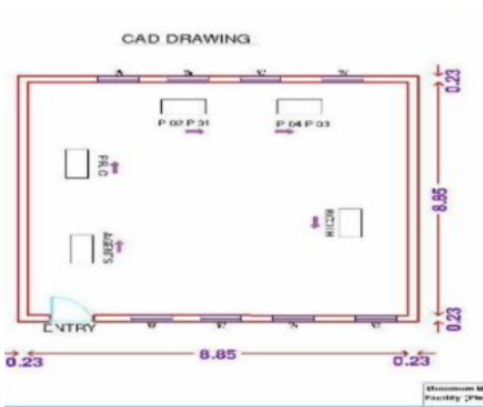

Google Map View

Polling Station Building Front View

Polling Station Front View

Cad View

Key MAP View

1 பெயர் : ஏழுமலை தந்தை பெயர்: பூநீரங்கராயர் வீட்டு எண் : 1 வயது : 66 பாலினம் : ஆண்	SRB1943208 Photo is available	2 பெயர் : கருணாகரன் தந்தை பெயர்: இராகவன் வீட்டு எண் : 1 வயது : 66 பாலினம் : ஆண்	BDZ1669746 Photo is available	3 பெயர் : இராஜி தந்தை பெயர்: பெருமாள் வீட்டு எண் : 1 வயது : 66 பாலினம் : ஆண்	SRB1943216 Photo is available
4 பெயர் : ராணி கணவர் பெயர்: வேணு வீட்டு எண் : 1 வயது : 63 பாலினம் : பெண்	SRB1943224 Photo is available	5 பெயர் : முகமதுஅபுக்கர் தந்தை பெயர்: அசேன்மொய்தீன் வீட்டு எண் : 1 வயது : 63 பாலினம் : ஆண்	BDZ3763323 Photo is available	6 பெயர் : விஜயா கணவர் பெயர்: ஏழுமலை வீட்டு எண் : 1 வயது : 59 பாலினம் : பெண்	SRB1943240 Photo is available
7 பெயர் : முத்துராக்கு கணவர் பெயர்: கண்ணன் வீட்டு எண் : 1 வயது : 56 பாலினம் : பெண்	BDZ2492478 Photo is available	8 பெயர் : வெண்ணிலா கணவர் பெயர்: ஏழுமலை வீட்டு எண் : 1 வயது : 49 பாலினம் : பெண்	SRB1943257 Photo is available	9 பெயர் : பன்னீர்செல்வம் தந்தை பெயர்: கிருஷ்ணன் வீட்டு எண் : 1 வயது : 49 பாலினம் : ஆண்	SRB1943265 Photo is available
10 பெயர் : தேவன் தந்தை பெயர்: இராஜன் வீட்டு எண் : 1 வயது : 48 பாலினம் : ஆண்	SRB1943273 Photo is available	11 பெயர் : சரவணன் தந்தை பெயர்: கோபாலகிருஷ்ணன் வீட்டு எண் : 1 வயது : 45 பாலினம் : ஆண்	BDZ3768157 Photo is available	12 பெயர் : சசிகுமார் தந்தை பெயர்: கோபாலகிருஷ்ணன் வீட்டு எண் : 1 வயது : 44 பாலினம் : ஆண்	BDZ3768165 Photo is available
13 பெயர் : ஆனந்த் தந்தை பெயர்: கருணாகரன் வீட்டு எண் : 1 வயது : 41 பாலினம் : ஆண்	BDZ3753308 Photo is available	14 பெயர் : சத்தியா தந்தை பெயர்: கோபாலகிருஷ்ணன் வீட்டு எண் : 1 வயது : 40 பாலினம் : பெண்	BDZ3760386 Photo is available	15 பெயர் : இந்துமதி கணவர் பெயர்: மணிகண்டன் வீட்டு எண் : 1 வயது : 31 பாலினம் : பெண்	SRB2304095 Photo is available
16 பெயர் : வள்ளியம்மாள் கணவர் பெயர்: இராமப்பிள்ளை வீட்டு எண் : 2 வயது : 76 பாலினம் : பெண்	SRB1943307 Photo is available	17 பெயர் : மாரியம்மாள் கணவர் பெயர்: வேலாயுதம் வீட்டு எண் : 2 வயது : 68 பாலினம் : பெண்	SRB1531599 Photo is available	18 பெயர் : சாந்தி கணவர் பெயர்: மணி வீட்டு எண் : 2 வயது : 64 பாலினம் : பெண்	SRB1943315 Photo is available
19 பெயர் : மோகன் தந்தை பெயர்: மணி வீட்டு எண் : 2 வயது : 61 பாலினம் : ஆண்	SRB1943323 Photo is available	20 பெயர் : உண்ணாமலை கணவர் பெயர்: கோபாலகிருஷ்ணன் வீட்டு எண் : 2 வயது : 61 பாலினம் : பெண்	SRB1943331 Photo is available	21 பெயர் : திருமூர்த்தி தந்தை பெயர்: வேலு வீட்டு எண் : 2 வயது : 55 பாலினம் : ஆண்	BDZ2493724 Photo is available
22 பெயர் : தனலட்சுமி கணவர் பெயர்: மோகன் வீட்டு எண் : 2 வயது : 55 பாலினம் : பெண்	BDZ7972961 Photo is available	23 பெயர் : மகேஸ்வரி கணவர் பெயர்: சேகர் வீட்டு எண் : 2 வயது : 47 பாலினம் : பெண்	BDZ1679166 Photo is available	24 பெயர் : யுவராஜ் தந்தை பெயர்: மணி வீட்டு எண் : 2 வயது : 44 பாலினம் : ஆண்	SRB1943364 Photo is available
25 பெயர் : ரீட்டா கணவர் பெயர்: மணி வீட்டு எண் : 2/35 வயது : 55 பாலினம் : பெண்	SRB1115328 Photo is available	26 பெயர் : செல்வம் தந்தை பெயர்: மாரிமுத்து வீட்டு எண் : 3 வயது : 58 பாலினம் : ஆண்	SRB1943414 Photo is available	27 பெயர் : அமலி கணவர் பெயர்: சேவியர் வீட்டு எண் : 3 வயது : 53 பாலினம் : பெண்	SRB0029785 Photo is available
28 பெயர் : சாந்தி கணவர் பெயர்: செல்வம் வீட்டு எண் : 3 வயது : 51 பாலினம் : பெண்	SRB1943422 Photo is available	29 பெயர் : கௌரி கணவர் பெயர்: இராஜா வீட்டு எண் : 3 வயது : 51 பாலினம் : பெண்	BDZ7973654 Photo is available	30 பெயர் : பாபு தந்தை பெயர்: முத்துசாமி வீட்டு எண் : 3 வயது : 44 பாலினம் : ஆண்	BDZ3753019 Photo is available