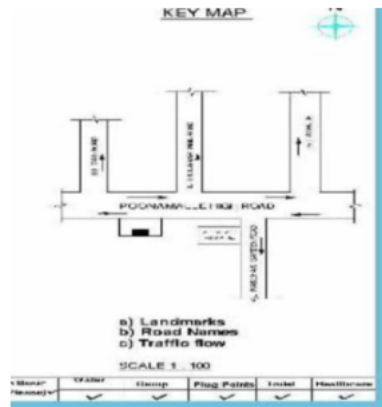

Google Map View

Polling Station Building Front View

Polling Station Front View

Cad View

Key MAP View

1 பெயர் : ஏழுமலை தந்தை பெயர்: பூநீரங்கராயர் வீட்டு எண் : 1 வயது : 66 பாலினம் : ஆண்	SRB1943208 Photo is available	2 பெயர் : கருணாகரன் தந்தை பெயர்: இராகவன் வீட்டு எண் : 1 வயது : 66 பாலினம் : ஆண்	BDZ1669746 Photo is available	3 பெயர் : இராஜி தந்தை பெயர்: பெருமாள் வீட்டு எண் : 1 வயது : 66 பாலினம் : ஆண்	SRB1943216 Photo is available
4 பெயர் : ராணி கணவர் பெயர்: வேணு வீட்டு எண் : 1 வயது : 63 பாலினம் : பெண்	SRB1943224 Photo is available	5 பெயர் : முகமதுஅபுக்கர் தந்தை பெயர்: அசேன்மொய்தீன் வீட்டு எண் : 1 வயது : 63 பாலினம் : ஆண்	BDZ3763323 Photo is available	6 பெயர் : விஜயா கணவர் பெயர்: ஏழுமலை வீட்டு எண் : 1 வயது : 59 பாலினம் : பெண்	SRB1943240 Photo is available
7 பெயர் : முத்துராக்கு கணவர் பெயர்: கண்ணன் வீட்டு எண் : 1 வயது : 56 பாலினம் : பெண்	BDZ2492478 Photo is available	8 பெயர் : வெண்ணிலா கணவர் பெயர்: ஏழுமலை வீட்டு எண் : 1 வயது : 49 பாலினம் : பெண்	SRB1943257 Photo is available	9 பெயர் : பன்னீர்செல்வம் தந்தை பெயர்: கிருஷ்ணன் வீட்டு எண் : 1 வயது : 49 பாலினம் : ஆண்	SRB1943265 Photo is available
10 பெயர் : தேவன் தந்தை பெயர்: இராஜன் வீட்டு எண் : 1 வயது : 48 பாலினம் : ஆண்	SRB1943273 Photo is available	11 பெயர் : சரவணன் தந்தை பெயர்: கோபாலகிருஷ்ணன் வீட்டு எண் : 1 வயது : 45 பாலினம் : ஆண்	BDZ3768157 Photo is available	12 பெயர் : சசிகுமார் தந்தை பெயர்: கோபாலகிருஷ்ணன் வீட்டு எண் : 1 வயது : 44 பாலினம் : ஆண்	BDZ3768165 Photo is available
13 பெயர் : ஆனந்த் தந்தை பெயர்: கருணாகரன் வீட்டு எண் : 1 வயது : 41 பாலினம் : ஆண்	BDZ3753308 Photo is available	14 பெயர் : சத்தியா தந்தை பெயர்: கோபாலகிருஷ்ணன் வீட்டு எண் : 1 வயது : 40 பாலினம் : பெண்	BDZ3760386 Photo is available	15 பெயர் : இந்துமதி கணவர் பெயர்: மணிகண்டன் வீட்டு எண் : 1 வயது : 31 பாலினம் : பெண்	SRB2304095 Photo is available
16 பெயர் : வள்ளியம்மாள் கணவர் பெயர்: இராமப்பிள்ளை வீட்டு எண் : 2 வயது : 76 பாலினம் : பெண்	SRB1943307 Photo is available	17 பெயர் : மாரியம்மாள் கணவர் பெயர்: வேலாயுதம் வீட்டு எண் : 2 வயது : 68 பாலினம் : பெண்	SRB1531599 Photo is available	18 பெயர் : சாந்தி கணவர் பெயர்: மணி வீட்டு எண் : 2 வயது : 64 பாலினம் : பெண்	SRB1943315 Photo is available
19 பெயர் : மோகன் தந்தை பெயர்: மணி வீட்டு எண் : 2 வயது : 61 பாலினம் : ஆண்	SRB1943323 Photo is available	20 பெயர் : உண்ணாமலை கணவர் பெயர்: கோபாலகிருஷ்ணன் வீட்டு எண் : 2 வயது : 61 பாலினம் : பெண்	SRB1943331 Photo is available	21 பெயர் : திருமூர்த்தி தந்தை பெயர்: வேலு வீட்டு எண் : 2 வயது : 55 பாலினம் : ஆண்	BDZ2493724 Photo is available
22 பெயர் : தனலட்சுமி கணவர் பெயர்: மோகன் வீட்டு எண் : 2 வயது : 55 பாலினம் : பெண்	BDZ7972961 Photo is available	23 பெயர் : மகேஸ்வரி கணவர் பெயர்: சேகர் வீட்டு எண் : 2 வயது : 47 பாலினம் : பெண்	BDZ1679166 Photo is available	24 பெயர் : யுவராஜ் தந்தை பெயர்: மணி வீட்டு எண் : 2 வயது : 44 பாலினம் : ஆண்	SRB1943364 Photo is available
25 பெயர் : ரீட்டா கணவர் பெயர்: மணி வீட்டு எண் : 2/35 வயது : 55 பாலினம் : பெண்	SRB1115328 Photo is available	26 பெயர் : செல்வம் தந்தை பெயர்: மாரிமுத்து வீட்டு எண் : 3 வயது : 58 பாலினம் : ஆண்	SRB1943414 Photo is available	27 பெயர் : அமலி கணவர் பெயர்: சேவியர் வீட்டு எண் : 3 வயது : 53 பாலினம் : பெண்	SRB0029785 Photo is available
28 பெயர் : சாந்தி கணவர் பெயர்: செல்வம் வீட்டு எண் : 3 வயது : 51 பாலினம் : பெண்	SRB1943422 Photo is available	29 பெயர் : கௌரி கணவர் பெயர்: இராஜா வீட்டு எண் : 3 வயது : 51 பாலினம் : பெண்	BDZ7973654 Photo is available	30 பெயர் : பாபு தந்தை பெயர்: முத்துசாமி வீட்டு எண் : 3 வயது : 44 பாலினம் : ஆண்	BDZ3753019 Photo is available