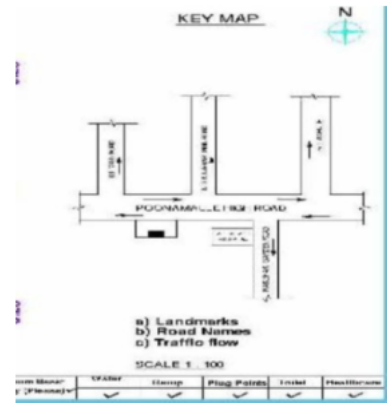

Key MAP View