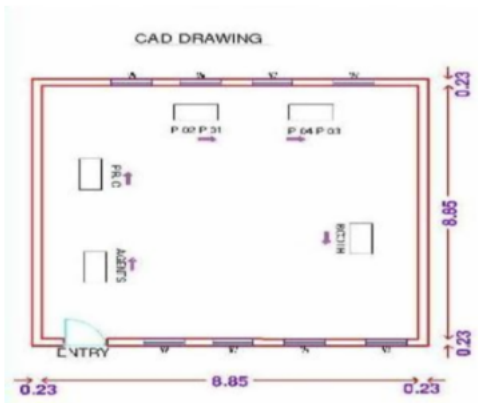

Google Map View

Polling Station Building Front View

Polling Station Front View

Cad View

Key MAP View

1 பெயர் : லட்சுமி கணவர் பெயர்: குபேரன் வீட்டு எண் : 1 வயது : 79 பாலினம் : பெண் Photo is available	SRB1948801	2 பெயர் : தர்மராஜன் தந்தை பெயர்: தேவசகாயம் வீட்டு எண் : 2-3 வயது : 63 பாலினம் : ஆண் Photo is available	SRB1948819	3 பெயர் : பாக்கியசெல்வம் கணவர் பெயர்: தர்மராஜன் வீட்டு எண் : 2-3 வயது : 56 பாலினம் : பெண் Photo is available	SRB1948827
4 பெயர் : மஞ்சளா கணவர் பெயர்: நடராஜன் வீட்டு எண் : 3-2 வயது : 37 பாலினம் : பெண் Photo is available	SRB1661750	5 பெயர் : சத்யநாராயணன் தந்தை பெயர்: கிருஷ்ணமூர்த்தி வீட்டு எண் : 3-3 வயது : 59 பாலினம் : ஆண் Photo is available	BDZ8401796	6 பெயர் : ராமலிங்கேஸ்வர் தந்தை பெயர்: வெங்கடேஸ்வரலு வீட்டு எண் : 3-3 வயது : 59 பாலினம் : ஆண் Photo is available	BDZ3794658
7 பெயர் : ஹேமலதா கணவர் பெயர்: ராமலிங்கேஸ்வர் வீட்டு எண் : 3-3 வயது : 52 பாலினம் : பெண் Photo is available	BDZ3800257	8 பெயர் : ரேகா கணவர் பெயர்: சத்யநாராயணன் வீட்டு எண் : 3-3 வயது : 52 பாலினம் : பெண் Photo is available	BDZ8401804	9 பெயர் : புருசோத்தமன் தந்தை பெயர்: மணிகண்ணன் வீட்டு எண் : 5-2 வயது : 65 பாலினம் : ஆண் Photo is available	SRB1948850
10 பெயர் : தேவிகா கணவர் பெயர்: புருசோத்தமன் வீட்டு எண் : 5-2 வயது : 61 பாலினம் : பெண் Photo is available	SRB1948868	11 பெயர் : செல்வம் தந்தை பெயர்: மணிகண்ணன் வீட்டு எண் : 5-3 வயது : 61 பாலினம் : ஆண் Photo is available	SRB1948876	12 பெயர் : முத்து தந்தை பெயர்: மணிகண்ணன் வீட்டு எண் : 5-3 வயது : 59 பாலினம் : ஆண் Photo is available	BDZ8401812
13 பெயர் : பழனியம்மாள் தந்தை பெயர்: முத்து வீட்டு எண் : 5-3 வயது : 58 பாலினம் : பெண் Photo is available	SRB1948884	14 பெயர் : தனலட்சுமி கணவர் பெயர்: செல்வம் வீட்டு எண் : 5-3 வயது : 53 பாலினம் : பெண் Photo is available	BDZ3793908	15 பெயர் : வடிவுகரசி கணவர் பெயர்: செந்தில்வேலன் வீட்டு எண் : 7-1 வயது : 36 பாலினம் : பெண் Photo is available	SRB0831370
16 பெயர் : ஸ்வேதா தந்தை பெயர்: வெங்கடேசன் வீட்டு எண் : 8/22 வயது : 24 பாலினம் : பெண் Photo is available	SRB2442655	17 பெயர் : நீலா கணவர் பெயர்: சாலமன் வீட்டு எண் : 17 வயது : 54 பாலினம் : பெண் Photo is available	SRB0970491	18 பெயர் : சிவராமகிருஷ்ணன் தந்தை பெயர்: பொன்னுசாமி வீட்டு எண் : 19 வயது : 62 பாலினம் : ஆண் Photo is available	SRB0831636
19 பெயர் : ராஜேந்திரன் தந்தை பெயர்: கோவிந்தராஜ் வீட்டு எண் : 55-62 வயது : 51 பாலினம் : ஆண் Photo is available	SRB1348945	20 பெயர் : ரேக்ச்த தந்தை பெயர்: ஸுகநராஜ ஜெயின் வீட்டு எண் : 62/2 வயது : 66 பாலினம் : ஆண் Photo is available	BDZ1914167	21 பெயர் : லதாசுமாரி கணவர் பெயர்: ரேக்ச்த வீட்டு எண் : 62/2 வயது : 57 பாலினம் : பெண் Photo is available	SRB1949007
22 பெயர் : ஏஞ்சல் ஏ தந்தை பெயர்: அந்தோனி ஸீ வீட்டு எண் : 80 வயது : 24 பாலினம் : பெண் Photo is available	SRB2265635	23 பெயர் : ஜெய்குமார் தந்தை பெயர்: புருசோத்தமன் வீட்டு எண் : 244 வயது : 40 பாலினம் : ஆண் Photo is available	SRB0386607	24 பெயர் : கௌசல்யா தந்தை பெயர்: செல்வம் வீட்டு எண் : 244 வயது : 35 பாலினம் : பெண் Photo is available	SRB0386714
25 பெயர் : பிரேமா கணவர் பெயர்: சோமசுந்தரம் வீட்டு எண் : 282 வயது : 67 பாலினம் : பெண் Photo is available	SRB0650127	26 பெயர் : சேகர் தந்தை பெயர்: சண்முகா சுந்தர் வீட்டு எண் : 371/655 வயது : 60 பாலினம் : ஆண் Photo is available	SRB2440170	27 பெயர் : அதீஷ்டா லக்ஷ்மி தாயின் பெயர்: சண்முகா சுந்தர் வீட்டு எண் : 371/655 வயது : 49 பாலினம் : பெண் Photo is available	SRB2439438
28 பெயர் : ஹரிணி பிரியா வெ தாயின் பெயர்: அமுதா வீட்டு எண் : 379 வயது : 24 பாலினம் : பெண் Photo is available	SRB2360675	29 பெயர் : கௌரி தாயின் பெயர்: அமுதா அமுதா வீட்டு எண் : 379 வயது : 21 பாலினம் : பெண் Photo is available	SRB2445435	30 பெயர் : எமிமாள சுகிர்தம் கணவர் பெயர்: அருண்சுமார் வீட்டு எண் : 387 வயது : 44 பாலினம் : பெண் Photo is available	SRB1117050