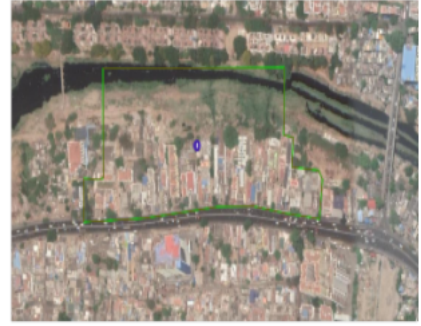

Google Map View