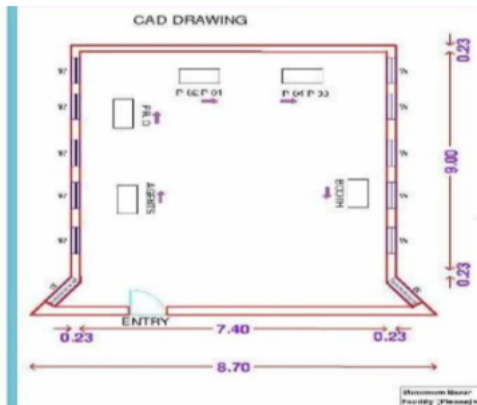

Google Map View

Polling Station Building Front View

Polling Station Front View

Cad View

Key MAP View

1	SRB1263482	பெயர் : தீபா தந்தை பெயர்: கவியரசு வீட்டு எண் : 1 வயது : 31 பாலினம் : பெண்	Photo is available	2	SRB0489476	பெயர் : ரோகேஷ் தந்தை பெயர்: ஆதிகேசவன் வீட்டு எண் : 2 வயது : 37 பாலினம் : ஆண்	Photo is available	3	SRB0232678	பெயர் : கௌசல்யா கணவர் பெயர்: தட்சிணாமூர்த்தி வீட்டு எண் : 2-1 வயது : 91 பாலினம் : பெண்	Photo is available
4	BDZ8402745	பெயர் : கலாவதி கணவர் பெயர்: ஆதிகேசவன் வீட்டு எண் : 2-1 வயது : 69 பாலினம் : பெண்	Photo is available	5	BDZ5506407	பெயர் : கார்த்திகேயன் தந்தை பெயர்: தட்சிணாமூர்த்தி வீட்டு எண் : 2-1 வயது : 54 பாலினம் : ஆண்	Photo is available	6	BDZ5506241	பெயர் : கல்யாணசுந்தரம் தந்தை பெயர்: தட்சிணாமூர்த்தி வீட்டு எண் : 2-1 வயது : 50 பாலினம் : ஆண்	Photo is available
7	BDZ3765203	பெயர் : கார்த்திகேயன் தந்தை பெயர்: ஆதிகேசவன் வீட்டு எண் : 2-1 வயது : 43 பாலினம் : ஆண்	Photo is available	8	BDZ7975774	பெயர் : திவ்யா தந்தை பெயர்: ஆதிகேசவன் வீட்டு எண் : 2-1 வயது : 42 பாலினம் : பெண்	Photo is available	9	SRB0287060	பெயர் : மாலதி கணவர் பெயர்: ரவீந்திரன் வீட்டு எண் : 2-2 வயது : 59 பாலினம் : பெண்	Photo is available
10	BDZ7976202	பெயர் : மாலதி கணவர் பெயர்: மகேந்திரன் வீட்டு எண் : 2-3 வயது : 52 பாலினம் : பெண்	Photo is available	11	SRB0893693	பெயர் : ஆனந்தராஜ் தந்தை பெயர்: பிச்சபழம் வீட்டு எண் : 3 வயது : 46 பாலினம் : ஆண்	Photo is available	12	SRB0971002	பெயர் : பிஸ்னி தாமஸ் தந்தை பெயர்: தாமஸ் ஜார்ஜ் வீட்டு எண் : 3 வயது : 34 பாலினம் : பெண்	Photo is available
13	SRB0892794	பெயர் : ஜோசப்ரவிக்குமார் தந்தை பெயர்: ராஜமணி வீட்டு எண் : 4 வயது : 49 பாலினம் : ஆண்	Photo is available	# 14	BDZ3753506	பெயர் : ஸூபா ராஜாராம் கணவர் பெயர்: ராஜாராம் வீட்டு எண் : 4 வயது : 48 பாலினம் : பெண்	Photo is available	15	SRB0287078	பெயர் : ரமேஷ் தந்தை பெயர்: வெங்கடேசன் வீட்டு எண் : 4-1 வயது : 57 பாலினம் : ஆண்	Photo is available
16	SRB0232686	பெயர் : மஞ்சளா கணவர் பெயர்: ரமேஷ் வீட்டு எண் : 4-1 வயது : 53 பாலினம் : பெண்	Photo is available	17	BDZ8402778	பெயர் : வரதராஜன் தந்தை பெயர்: வெங்கடேசன் வீட்டு எண் : 4-3 வயது : 55 பாலினம் : ஆண்	Photo is available	18	BDZ8199853	பெயர் : சுந்தரராஜன் தந்தை பெயர்: வெங்கடேசன் வீட்டு எண் : 4-5 வயது : 51 பாலினம் : ஆண்	Photo is available
19	BDZ3758968	பெயர் : யோகீஸ்வரி கணவர் பெயர்: சுந்தரராஜன் வீட்டு எண் : 4-5 வயது : 46 பாலினம் : பெண்	Photo is available	20	BDZ2598290	பெயர் : இந்திரா கணவர் பெயர்: ரங்கநாதன் வீட்டு எண் : 4-8 வயது : 63 பாலினம் : பெண்	Photo is available	21	BDZ3755006	பெயர் : யுவராஜ் தந்தை பெயர்: ரங்கநாதன் வீட்டு எண் : 4-8 வயது : 48 பாலினம் : ஆண்	Photo is available
22	BDZ3755014	பெயர் : பிரியா கணவர் பெயர்: யுவராஜன் வீட்டு எண் : 4-8 வயது : 42 பாலினம் : பெண்	Photo is available	23	BDZ3753498	பெயர் : ராஜாராம் தந்தை பெயர்: முருகன் வீட்டு எண் : 4-9 வயது : 51 பாலினம் : ஆண்	Photo is available	24	SRB1950294	பெயர் : வெங்கடேசன் தந்தை பெயர்: பார்த்தசாரதி வீட்டு எண் : 6-4 வயது : 49 பாலினம் : ஆண்	Photo is available
25	BDZ3761723	பெயர் : பத்மாவதி கணவர் பெயர்: வெங்கடேசன் வீட்டு எண் : 6-4 வயது : 44 பாலினம் : பெண்	Photo is available	26	SRB0650325	பெயர் : தேவராஜன் தந்தை பெயர்: மனவாளநாய்டு வீட்டு எண் : 7 வயது : 71 பாலினம் : ஆண்	Photo is available	27	SRB1118728	பெயர் : ரேவதி கணவர் பெயர்: தேவராஜன் வீட்டு எண் : 7 வயது : 71 பாலினம் : பெண்	Photo is available
28	BDZ3760881	பெயர் : ஸ்ரீனிவாசன் தந்தை பெயர்: தேவராஜன் வீட்டு எண் : 7 வயது : 41 பாலினம் : ஆண்	Photo is available	29	SRB0832402	பெயர் : ஸ்ரீ பிரியா தந்தை பெயர்: தேவராஜன் வீட்டு எண் : 7 வயது : 39 பாலினம் : பெண்	Photo is available	30	SRB0971176	பெயர் : ஜெய்குமார் தந்தை பெயர்: கோவிந்தராஜ் வீட்டு எண் : 7-1 வயது : 62 பாலினம் : ஆண்	Photo is available