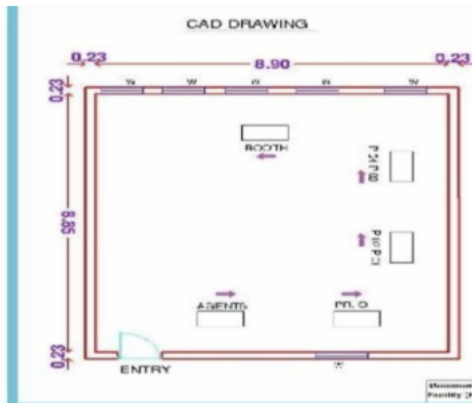

Cad View

Key MAP View