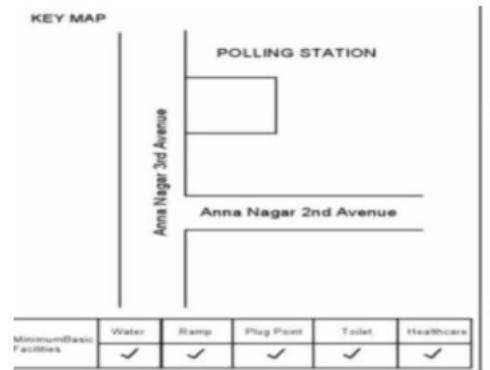

Google Map View

Polling Station Building Front View

Polling Station Front View

Cad View

Key MAP View

1 பெயர் : தேவதா கணவர் பெயர்: சாக்கரடீஸ் வீட்டு எண் : 3 வயது : 69 பாலினம் : பெண் Photo is available	BDZ2172195	2 பெயர் : ஜெயசந்திரன் தந்தை பெயர்: ராமசந்திரன் வீட்டு எண் : 3 வயது : 68 பாலினம் : ஆண் Photo is available	SRB1953066	3 பெயர் : ராஜராஜன் தந்தை பெயர்: சாக்கரடீஸ் வீட்டு எண் : 3 வயது : 47 பாலினம் : ஆண் Photo is available	BDZ2172187
4 பெயர் : ராஜ்குமார் தந்தை பெயர்: மணி வீட்டு எண் : 5 வயது : 58 பாலினம் : ஆண் Photo is available	SRB0314575	5 பெயர் : நளினிராஜ்குமார் கணவர் பெயர்: ராஜ்குமார் வீட்டு எண் : 5 வயது : 53 பாலினம் : பெண் Photo is available	SRB0314567	6 பெயர் : சித்தார்த் தந்தை பெயர்: ராஜ்குமார் வீட்டு எண் : 5/85ஏ வயது : 26 பாலினம் : ஆண் Photo is available	SRB1758820
7 பெயர் : சுந்தர் தந்தை பெயர்: ரத்தினசபாபதி வீட்டு எண் : 5-A வயது : 76 பாலினம் : ஆண் Photo is available	SRB1953082	8 பெயர் : ராஜேஸ்வரி கணவர் பெயர்: சுந்தர் வீட்டு எண் : 5-A வயது : 68 பாலினம் : பெண் Photo is available	SRB1953090	9 பெயர் : மகேஷ் தந்தை பெயர்: சுந்தர் வீட்டு எண் : 5-A வயது : 48 பாலினம் : ஆண் Photo is available	BDZ1548379
10 பெயர் : விலாசினி ஏறும்பாலா கணவர் பெயர்: கிரிஷ்ணகுமார் ப்க வீட்டு எண் : 6 RAMS வயது : 80 பாலினம் : பெண் Photo is available	SRB2346799	11 பெயர் : நந்தினி தந்தை பெயர்: பாண்டியன் வீட்டு எண் : 7 வயது : 34 பாலினம் : பெண் Photo is available	SRB0834085	12 பெயர் : முரளி மோகன் தந்தை பெயர்: முனிசாமி வீட்டு எண் : 13 வயது : 49 பாலினம் : ஆண் Photo is available	XOE1434273
13 பெயர் : மணிகண்டன் தந்தை பெயர்: சேரலாதன் வீட்டு எண் : 19 வயது : 33 பாலினம் : ஆண் Photo is available	SRB0650804	14 பெயர் : விஷ்ணுவர்தன் தந்தை பெயர்: ராஜீ வீட்டு எண் : 30 வயது : 32 பாலினம் : ஆண் Photo is available	SRB1066596	15 பெயர் : சபேஷ் ஆதித்தன் தந்தை பெயர்: சுபரமணியா வீட்டு எண் : 34/ ஏ 54 வயது : 49 பாலினம் : ஆண் Photo is available	SRB2305308
16 பெயர் : ஸ் பவந்நேஷ் இராம் ஆதித்தன் தந்தை பெயர்: சபேஷ் ஆதித்தன் வீட்டு எண் : 34/ஏ54,அடுக்கு வீடு பி3,டாயம் வயது : 22 பாலினம் : ஆண் Photo is available	SRB2476273	17 பெயர் : ஜீ டி போந் பிரபாகரன் தந்தை பெயர்: டி போந்வேல் வீட்டு எண் : 35/1 வயது : 32 பாலினம் : ஆண் Photo is available	SRB2337160	18 பெயர் : அசோக்ராஜ ரட்னம் தந்தை பெயர்: ராஜரட்னம் வீட்டு எண் : 65-B வயது : 67 பாலினம் : ஆண் Photo is available	SRB0314377
19 பெயர் : வசந்தகுமார் தந்தை பெயர்: சம்பத் குமாரன் வீட்டு எண் : 83 வயது : 70 பாலினம் : ஆண் Photo is available	UXV2076545	20 பெயர் : சித்ரா கணவர் பெயர்: வசந்தகுமார் வீட்டு எண் : 39 வயது : 62 பாலினம் : பெண் Photo is available	UXV3895935	21 பெயர் : செந்தில்குமார் தந்தை பெயர்: ஜெயசந்திரன் வீட்டு எண் : 84 வயது : 58 பாலினம் : ஆண் Photo is available	SRB0834069
22 பெயர் : வர்ஷினி கணவர் பெயர்: ஜெயசந்திரன் வீட்டு எண் : 84 வயது : 30 பாலினம் : பெண் Photo is available	SRB1264084	23 பெயர் : ஷ்ரவந்தி ஜெயசந்திரன் தந்தை பெயர்: ஜெயசந்திரன் வீட்டு எண் : 84A வயது : 37 பாலினம் : பெண் Photo is available	SRB0266759	24 பெயர் : வர்ஷினி பாலன் தந்தை பெயர்: ஞான பாலன் வீட்டு எண் : 86 வயது : 31 பாலினம் : பெண் Photo is available	SRB1350966
25 பெயர் : ஷன்மதி ஞானபாலன் தந்தை பெயர்: ஞானபாலன் வீட்டு எண் : 86-A வயது : 26 பாலினம் : பெண் Photo is available	SRB1897842	26 பெயர் : வித்யாலட்சுமி தந்தை பெயர்: சேரலாதன் வீட்டு எண் : 91-A வயது : 36 பாலினம் : பெண் Photo is available	SRB0270678	27 பெயர் : செளமியா சரோஜினி தந்தை பெயர்: தேவசேனாபதி வீட்டு எண் : 93-1-15 வயது : 28 பாலினம் : பெண் Photo is available	SRB1553072
28 பெயர் : ஜானகி சிவா கணவர் பெயர்: சிவசிப்பரமணியம் வீட்டு எண் : 93A வயது : 54 பாலினம் : பெண் Photo is available	SRB1647163	29 பெயர் : பிரியா தந்தை பெயர்: அன்பழகன் வீட்டு எண் : 95 வயது : 45 பாலினம் : பெண் Photo is available	SRB0034637	30 பெயர் : ப்ரதீப் தந்தை பெயர்: அன்பழகன் வீட்டு எண் : 95-A வயது : 46 பாலினம் : ஆண் Photo is available	SRB0314369