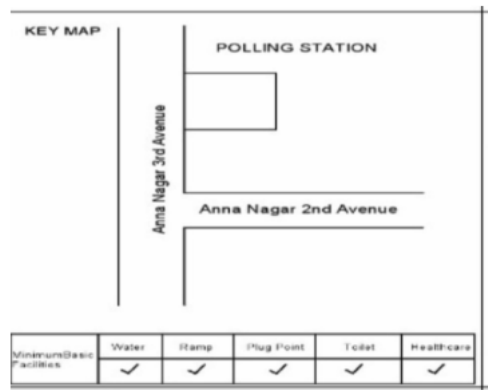

Cad View

Key MAP View