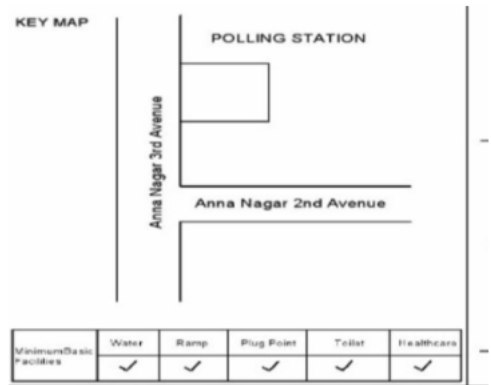

Cad View

Key MAP View