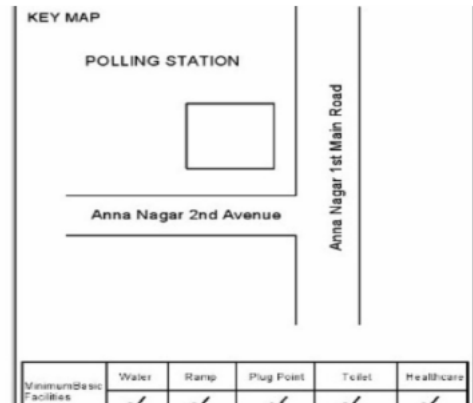

Cad View

Key MAP View