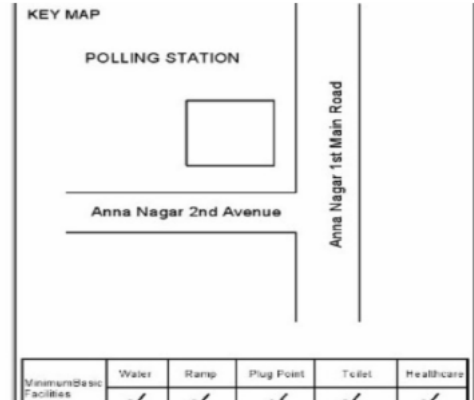

Nazri Naksha

Google Map View

Polling Station Building Front View

Polling Station Front View

Cad View

Key MAP View

1 பெயர் : அனிஷ் தந்தை பெயர்: ஆமனுல்லா வீட்டு எண் : 1 வயது : 45 பாலினம் : ஆண்	SRB0390393 Photo is available	2 பெயர் : சப்பிரியா கணவர் பெயர்: அனிஷ் வீட்டு எண் : 1 வயது : 43 பாலினம் : பெண்	SRB0390732 Photo is available	# 3 பெயர் : சுஜிவ்ராஜா தந்தை பெயர்: சஞ்ஜீவி வீட்டு எண் : எண்.184 வயது : 39 பாலினம் : ஆண்	SRB0389569 Photo is available
4 பெயர் : சீனிவாசன் தந்தை பெயர்: விஸ்வநாதன் வீட்டு எண் : 4 வயது : 58 பாலினம் : ஆண்	SRB0389502 Photo is available	5 பெயர் : கிரிதரன் தந்தை பெயர்: விஸ்வநாதன் வீட்டு எண் : 4 வயது : 53 பாலினம் : ஆண்	SRB0390740 Photo is available	6 பெயர் : கலைவாணி கணவர் பெயர்: சீனிவாசன் வீட்டு எண் : 4 வயது : 48 பாலினம் : பெண்	SRB0390112 Photo is available
7 பெயர் : ஜமுனா ராணி கணவர் பெயர்: கிரிதரன் வீட்டு எண் : 4 வயது : 38 பாலினம் : பெண்	SRB0390955 Photo is available	8 பெயர் : ஷாலினி தந்தை பெயர்: எட்வின் வீட்டு எண் : 5/6 வயது : 26 பாலினம் : பெண்	SRB1860345 Photo is available	9 பெயர் : அம்ரீத் ஃபாத்திமா தந்தை பெயர்: முஹம்மத் வீட்டு எண் : 5/145 வயது : 26 பாலினம் : பெண்	SRB1860337 Photo is available
10 பெயர் : ஜோசப் தந்தை பெயர்: செபஸ்டியன் வீட்டு எண் : 6 வயது : 71 பாலினம் : ஆண்	SRB0390419 Photo is available	11 பெயர் : டயானா தந்தை பெயர்: ஜோசப் வீட்டு எண் : 6 வயது : 39 பாலினம் : பெண்	SRB0390138 Photo is available	12 பெயர் : நிவேதா தந்தை பெயர்: விஜயன் வீட்டு எண் : 6 வயது : 28 பாலினம் : பெண்	SRB2394336 Photo is available
13 பெயர் : எட்வின் இருதயநாதன் தந்தை பெயர்: செபாஸ்டியன் வீட்டு எண் : 6-1 வயது : 61 பாலினம் : ஆண்	SRB1999937 Photo is available	14 பெயர் : சொர்னா கணவர் பெயர்: எட்வின் வீட்டு எண் : 6-1 வயது : 48 பாலினம் : பெண்	SRB0651745 Photo is available	15 பெயர் : மார்டின் தந்தை பெயர்: செபாஸ்டியன் வீட்டு எண் : 6-2 வயது : 56 பாலினம் : ஆண்	SRB1999945 Photo is available
16 பெயர் : சுகந்தி கணவர் பெயர்: மார்டின் வீட்டு எண் : 6-2 வயது : 48 பாலினம் : பெண்	BDZ8188096 Photo is available	17 பெயர் : கவிதா தந்தை பெயர்: விஜயன் வீட்டு எண் : 6/8 வயது : 36 பாலினம் : பெண்	SRB2384428 Photo is available	18 பெயர் : அருள் நவீன் தந்தை பெயர்: அருள் ஜோசப் வீட்டு எண் : 7 வயது : 32 பாலினம் : ஆண்	SRB1758879 Photo is available
19 பெயர் : அருள் அஸ்வீன் தந்தை பெயர்: அருள் ஜோசப் வீட்டு எண் : 7 வயது : 28 பாலினம் : ஆண்	SRB1758887 Photo is available	20 பெயர் : ராமகிருஷ்ணா தந்தை பெயர்: சுரேஷ் வீட்டு எண் : 7-165 வயது : 28 பாலினம் : ஆண்	SRB1692508 Photo is available	21 பெயர் : தாமரைச் செல்வி தந்தை பெயர்: பாஸ்கரன் வீட்டு எண் : 8 வயது : 55 பாலினம் : பெண்	SRB1478809 Photo is available
22 பெயர் : கவின் குமார் தந்தை பெயர்: பாஸ்கரன் வீட்டு எண் : 8 வயது : 35 பாலினம் : ஆண்	SRB1478825 Photo is available	23 பெயர் : நவின் குமார் தந்தை பெயர்: பாஸ்கரன் வீட்டு எண் : 8 வயது : 32 பாலினம் : ஆண்	SRB1478890 Photo is available	24 பெயர் : ஜேப் ஜோதி நல்ஆதம் லாரன்ஸ் கணவர் பெயர்: ஹெ லாரன்ஸ் வீட்டு எண் : 8/6 ஓ பிளாக் வயது : 38 பாலினம் : பெண்	XOE2747210 Photo is available
25 பெயர் : யூஷ்ரீ எர் தந்தை பெயர்: சந்துரு வீட்டு எண் : 8 / 12 வயது : 27 பாலினம் : பெண்	SRB2372399 Photo is available	26 பெயர் : தேவதாஸ் டேனியல் தந்தை பெயர்: ஜெயராஜ் வீட்டு எண் : 9-1 வயது : 61 பாலினம் : ஆண்	BDZ3320280 Photo is available	27 பெயர் : பிரிசில்லா கணவர் பெயர்: டேனியல் வீட்டு எண் : 9-1 வயது : 57 பாலினம் : பெண்	BDZ3320298 Photo is available
28 பெயர் : கோதைநாயகி கணவர் பெயர்: கிஷோர் வீட்டு எண் : 10 வயது : 50 பாலினம் : பெண்	BDZ8570855 Photo is available	29 பெயர் : சபீதா காதூன் கணவர் பெயர்: முஹம்மத் ஏஜாஸ் வீட்டு எண் : 10/16, 2-வது தளம் வயது : 58 பாலினம் : பெண்	SRB1556091 Photo is available	30 பெயர் : முஹம்மது திறாமி தந்தை பெயர்: முகம்மது ஏஜாஸ் வீட்டு எண் : 10/16 2-வது தளம் வயது : 35 பாலினம் : ஆண்	SRB1556117 Photo is available