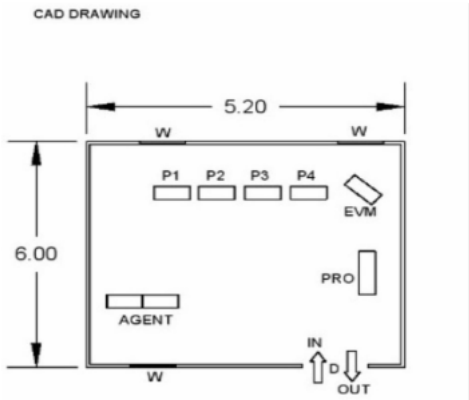

Nazri Naksha

Google Map View

Polling Station Building Front View

Polling Station Front View

Cad View

Key MAP View

1 பெயர் : அனிஷ் தந்தை பெயர்: ஆமனுல்லா வீட்டு எண் : 1 வயது : 45 பாலினம் : ஆண்	SRB0390393 Photo is available	2 பெயர் : சப்பிரியா கணவர் பெயர்: அனிஷ் வீட்டு எண் : 1 வயது : 43 பாலினம் : பெண்	SRB0390732 Photo is available	# 3 பெயர் : சுஜிவ்ராஜா தந்தை பெயர்: சஞ்ஜீவி வீட்டு எண் : எண்.184 வயது : 39 பாலினம் : ஆண்	SRB0389569 Photo is available
4 பெயர் : சீனிவாசன் தந்தை பெயர்: விஸ்வநாதன் வீட்டு எண் : 4 வயது : 58 பாலினம் : ஆண்	SRB0389502 Photo is available	5 பெயர் : கிரிதரன் தந்தை பெயர்: விஸ்வநாதன் வீட்டு எண் : 4 வயது : 53 பாலினம் : ஆண்	SRB0390740 Photo is available	6 பெயர் : கலைவாணி கணவர் பெயர்: சீனிவாசன் வீட்டு எண் : 4 வயது : 48 பாலினம் : பெண்	SRB0390112 Photo is available
7 பெயர் : ஜமுனா ராணி கணவர் பெயர்: கிரிதரன் வீட்டு எண் : 4 வயது : 38 பாலினம் : பெண்	SRB0390955 Photo is available	8 பெயர் : ஷாலினி தந்தை பெயர்: எட்வின் வீட்டு எண் : 5/6 வயது : 26 பாலினம் : பெண்	SRB1860345 Photo is available	9 பெயர் : அம்ரீத் ஃபாத்திமா தந்தை பெயர்: முஹம்மத் வீட்டு எண் : 5/145 வயது : 26 பாலினம் : பெண்	SRB1860337 Photo is available
10 பெயர் : ஜோசப் தந்தை பெயர்: செபஸ்டியன் வீட்டு எண் : 6 வயது : 71 பாலினம் : ஆண்	SRB0390419 Photo is available	11 பெயர் : டயானா தந்தை பெயர்: ஜோசப் வீட்டு எண் : 6 வயது : 39 பாலினம் : பெண்	SRB0390138 Photo is available	12 பெயர் : நிவேதா தந்தை பெயர்: விஜயன் வீட்டு எண் : 6 வயது : 28 பாலினம் : பெண்	SRB2394336 Photo is available
13 பெயர் : எட்வின் இருதயநாதன் தந்தை பெயர்: செபாஸ்டியன் வீட்டு எண் : 6-1 வயது : 61 பாலினம் : ஆண்	SRB1999937 Photo is available	14 பெயர் : சொர்னா கணவர் பெயர்: எட்வின் வீட்டு எண் : 6-1 வயது : 48 பாலினம் : பெண்	SRB0651745 Photo is available	15 பெயர் : மார்டின் தந்தை பெயர்: செபாஸ்டியன் வீட்டு எண் : 6-2 வயது : 56 பாலினம் : ஆண்	SRB1999945 Photo is available
16 பெயர் : சுகந்தி கணவர் பெயர்: மார்டின் வீட்டு எண் : 6-2 வயது : 48 பாலினம் : பெண்	BDZ8188096 Photo is available	17 பெயர் : கவிதா தந்தை பெயர்: விஜயன் வீட்டு எண் : 6/8 வயது : 36 பாலினம் : பெண்	SRB2384428 Photo is available	18 பெயர் : அருள் நவீன் தந்தை பெயர்: அருள் ஜோசப் வீட்டு எண் : 7 வயது : 32 பாலினம் : ஆண்	SRB1758879 Photo is available
19 பெயர் : அருள் அஸ்வீன் தந்தை பெயர்: அருள் ஜோசப் வீட்டு எண் : 7 வயது : 28 பாலினம் : ஆண்	SRB1758887 Photo is available	20 பெயர் : ராமகிருஷ்ணா தந்தை பெயர்: சுரேஷ் வீட்டு எண் : 7-165 வயது : 28 பாலினம் : ஆண்	SRB1692508 Photo is available	21 பெயர் : தாமரைச் செல்வி தந்தை பெயர்: பாஸ்கரன் வீட்டு எண் : 8 வயது : 55 பாலினம் : பெண்	SRB1478809 Photo is available
22 பெயர் : கவின் குமார் தந்தை பெயர்: பாஸ்கரன் வீட்டு எண் : 8 வயது : 35 பாலினம் : ஆண்	SRB1478825 Photo is available	23 பெயர் : நவின் குமார் தந்தை பெயர்: பாஸ்கரன் வீட்டு எண் : 8 வயது : 32 பாலினம் : ஆண்	SRB1478890 Photo is available	24 பெயர் : ஜேப் ஜோதி நல்ஆதம் லாரன்ஸ் கணவர் பெயர்: ஹெ லாரன்ஸ் வீட்டு எண் : 8/6 ஓ பிளாக் வயது : 38 பாலினம் : பெண்	XOE2747210 Photo is available
25 பெயர் : யூஷ்ரீ எர் தந்தை பெயர்: சந்துரு வீட்டு எண் : 8 / 12 வயது : 27 பாலினம் : பெண்	SRB2372399 Photo is available	26 பெயர் : தேவதாஸ் டேனியல் தந்தை பெயர்: ஜெயராஜ் வீட்டு எண் : 9-1 வயது : 61 பாலினம் : ஆண்	BDZ3320280 Photo is available	27 பெயர் : பிரிசில்லா கணவர் பெயர்: டேனியல் வீட்டு எண் : 9-1 வயது : 57 பாலினம் : பெண்	BDZ3320298 Photo is available
28 பெயர் : கோதைநாயகி கணவர் பெயர்: கிஷோர் வீட்டு எண் : 10 வயது : 50 பாலினம் : பெண்	BDZ8570855 Photo is available	29 பெயர் : சபீதா காதூன் கணவர் பெயர்: முஹம்மத் ஏஜாஸ் வீட்டு எண் : 10/16, 2-வது தளம் வயது : 58 பாலினம் : பெண்	SRB1556091 Photo is available	30 பெயர் : முஹம்மது திறாமி தந்தை பெயர்: முகம்மது ஏஜாஸ் வீட்டு எண் : 10/16 2-வது தளம் வயது : 35 பாலினம் : ஆண்	SRB1556117 Photo is available